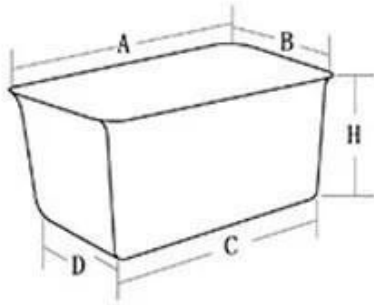

Design Chart for reference

Tsingbuy is propesyonal sa paggawa pareho walang asawa tinapay pan at strap tinapay mga kawali. Dito tayo magbahagi ng ilang modelo ng strap loaf pan para sa iyong sanggunian. Karamihan sa mga strap loaf pan ay pasadyang idinisenyo ayon sa mga kinakailangan.

More Customized Strap Loaf Pans from Tsingbuy

Customized Single Loaf Pan

- A. Top length of the item
- B. Top width of the item
- C. Bottom length of the item
- D. Bottom width of the item
- H. Height

Customized Strapped Loaf Pan Sets

- A. Overall Length
- C. Overall Width
- D. Depth
- E. Frame Height
- F. Center-to-center
- G. Pan Distance

Flat handle

Frame handle

no handle

Matching lid (Drop Style)

Matching lid (Clip Style)

Customized shape
Customized size
Rack matched