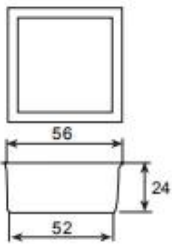

Mga larawan ng Non-stick na Multi-magkaroon ng cake na pan na may 60 o 100 na hulma

100 cups

TSMT028

800X800X32 mm

0.4 / 1.0 mm

Marami pang mga pattern ng multi-magkaroon ng cake na pan na may square molds