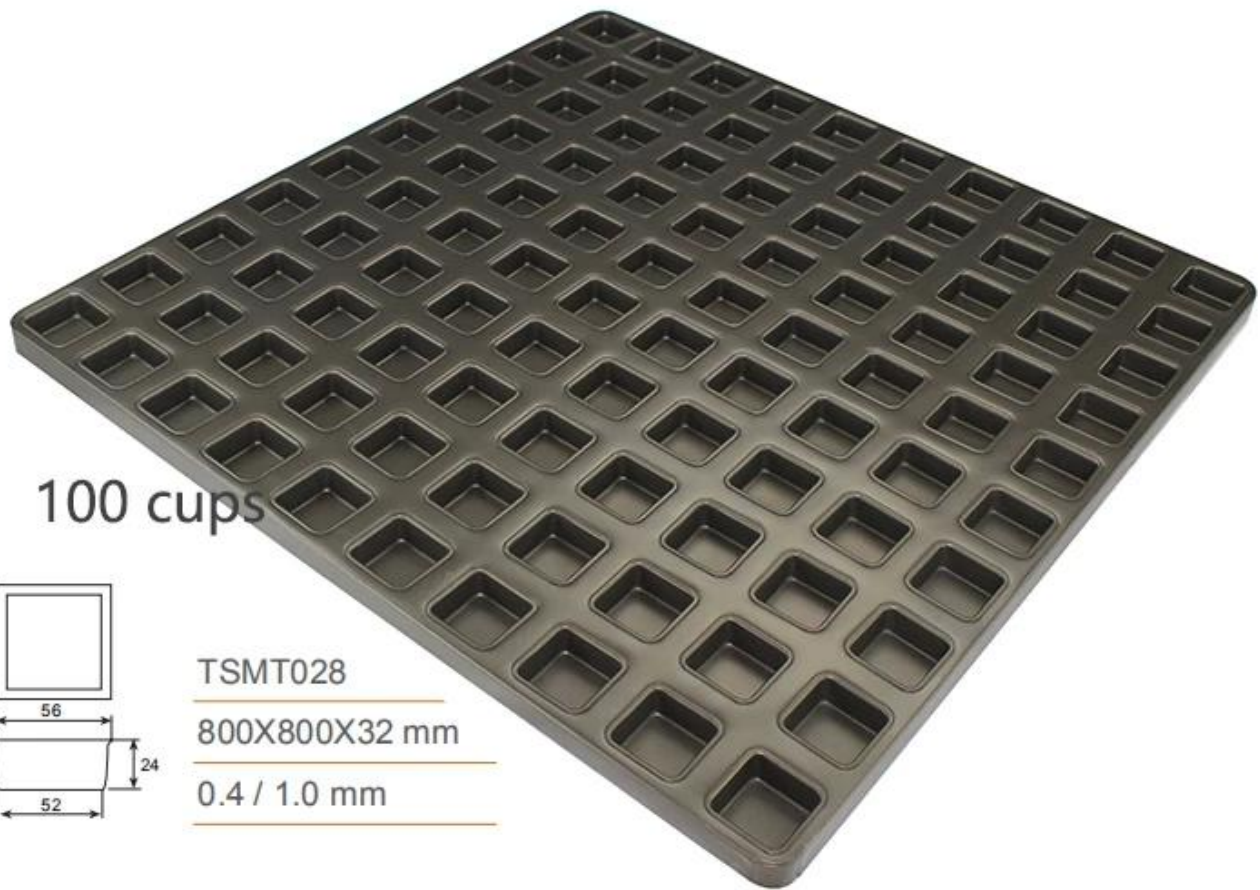

Non-stick na cake na pan-Non-magkaroon ng amag - 100 square mold

Pangunahing tampok ng Non-stick na Multi-mold cake pan - 100 square mold

1. Ang Multi-magkaroon ng cake ng pan para sa komersyal na paggamit sa panaderya, na angkop din para sa paggawa ng pabrika ng pagkain
2. Mataas na kalidad ng konstruksiyon ng aluminyo / aluminized na bakal na may mahusay na conductivity ng init
3. Ang hindi patong na patong ay madali para sa pagwawasak at paglilinis
4. Tumugma sa awtomatikong tinapay sa oven sa pag-bake na kinakailangan
5. Handa na magkaroon ng amag para sa iyong mga pagpipilian at pag-save ng gastos, magagamit din ang na-customize na laki sa iyong mga kahilingan

Mga larawan ng Non-stick na Multi-magkaroon ng cake na pan na may 60 o 100 na hulma

100 cups

TSMT028

800X800X32 mm

0.4 / 1.0 mm

Marami pang mga pattern ng multi-magkaroon ng cake na pan na may square molds