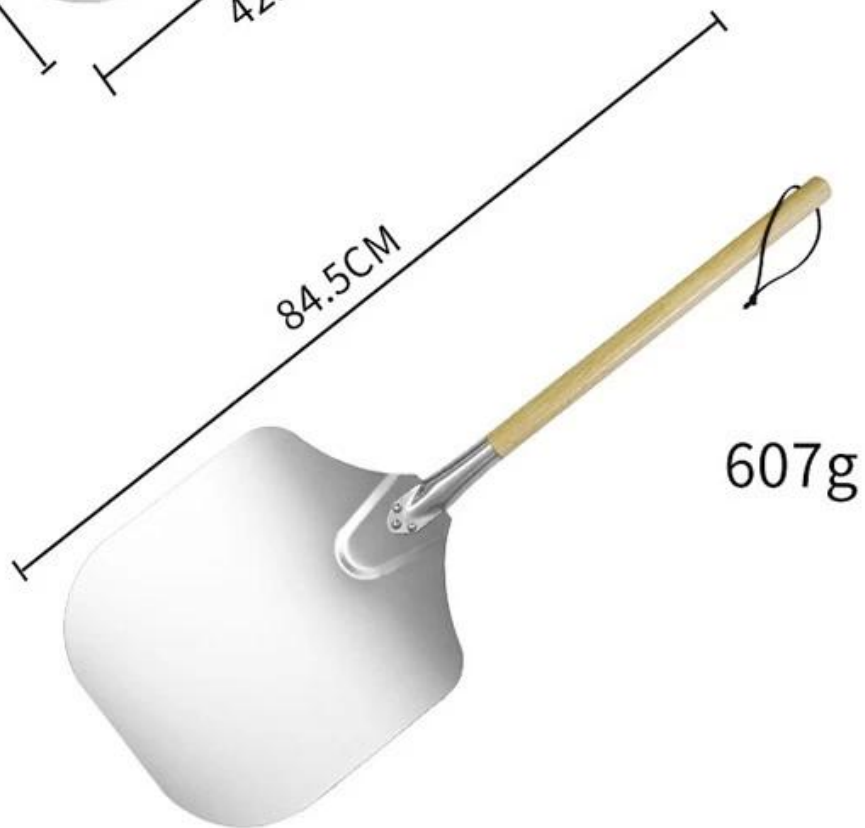

# **Nababakas Mahabang Wooden Handle Aluminum Pizza Peel Pizza Oven Shovel Pizza Spade**

## **Pangunahing mga tampok ng mahabang hawakan na aluminyo pizza balat pizza oven pala**

- 12 inch mataas na kalidad aluminum metal paddle may detachable wood handle, simple gamitin at firm kapag assembled;
- Multiple sizes of the handle para sa mga pagpipilian, customized available;
- Malaki sagwan para sa maramihang mga function na tulad ng paglilipat ng pizza, pie, pastry, pagkain, cake, atbp;
- Gumamit ng goma kahoy upang gumawa hawakan, epektibong anti-sliding para stable grip;
- Direktang ibinigay ni Tsingbuy propesyonal [tagagawa ng aluminyo na balat ng pizza](#) na may malaking produksyon kapasidad at ODM&OEM serbisyo magagamit.

## **Produkto mga larawan ng mahabang hawakan aluminum pizza alisan ng balat pizza oven pala**

12 inch detachable  
aluminium pizza shovel  
with wooden handle

12"x14"

Detachable Wooden handle

Loosen to the left