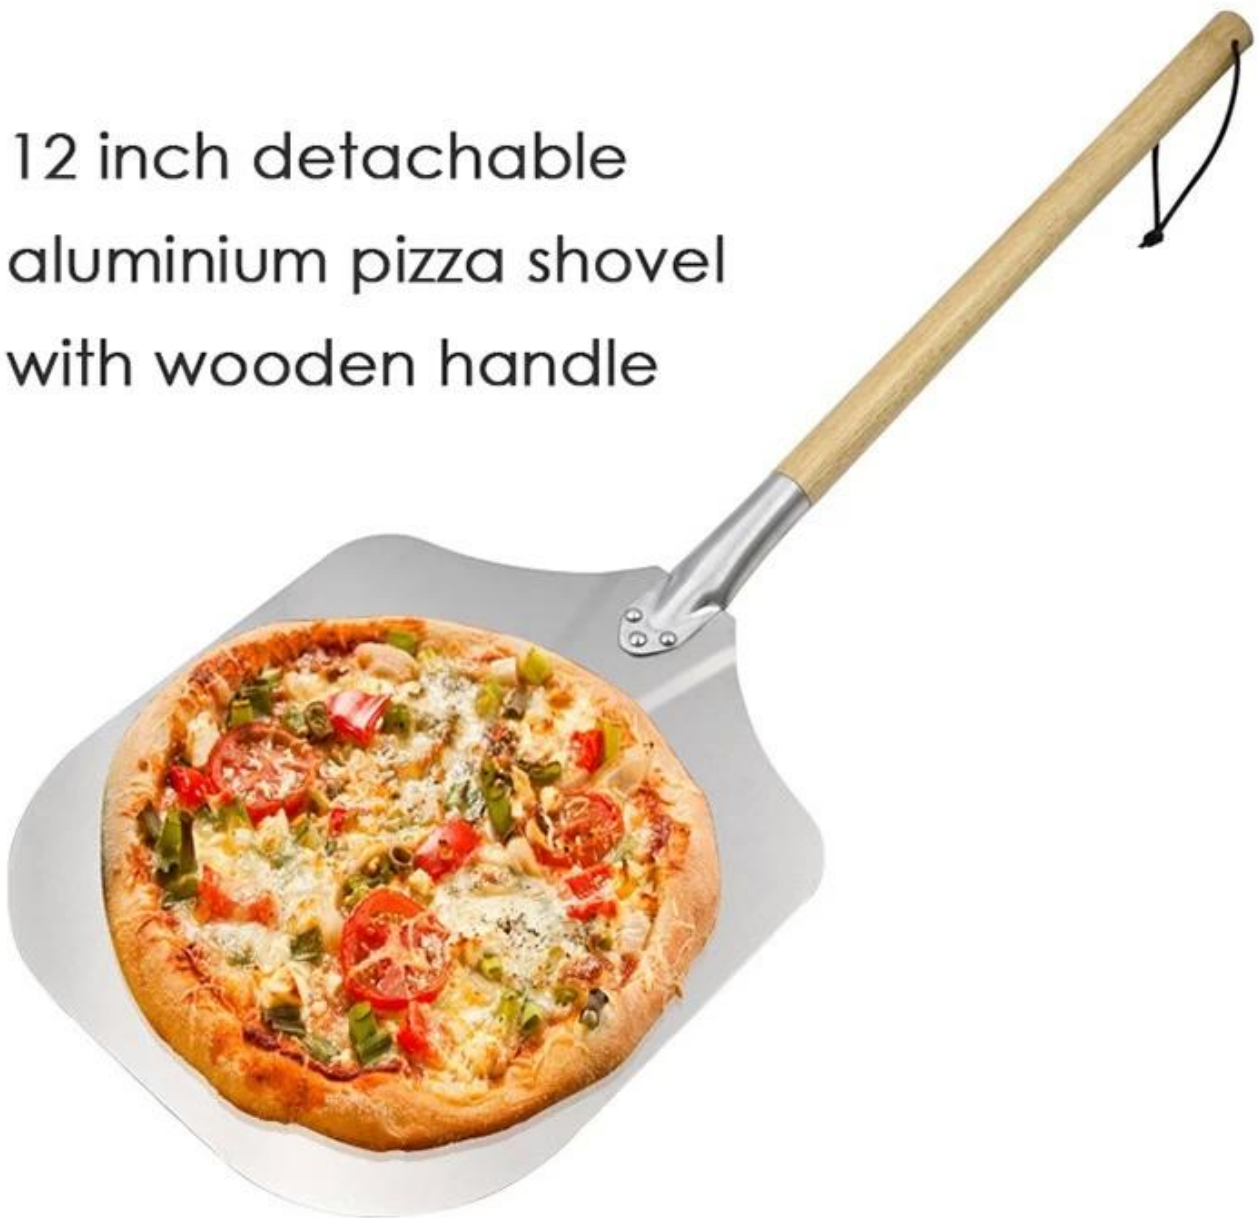

12 inch detachable
aluminium pizza shovel
with wooden handle