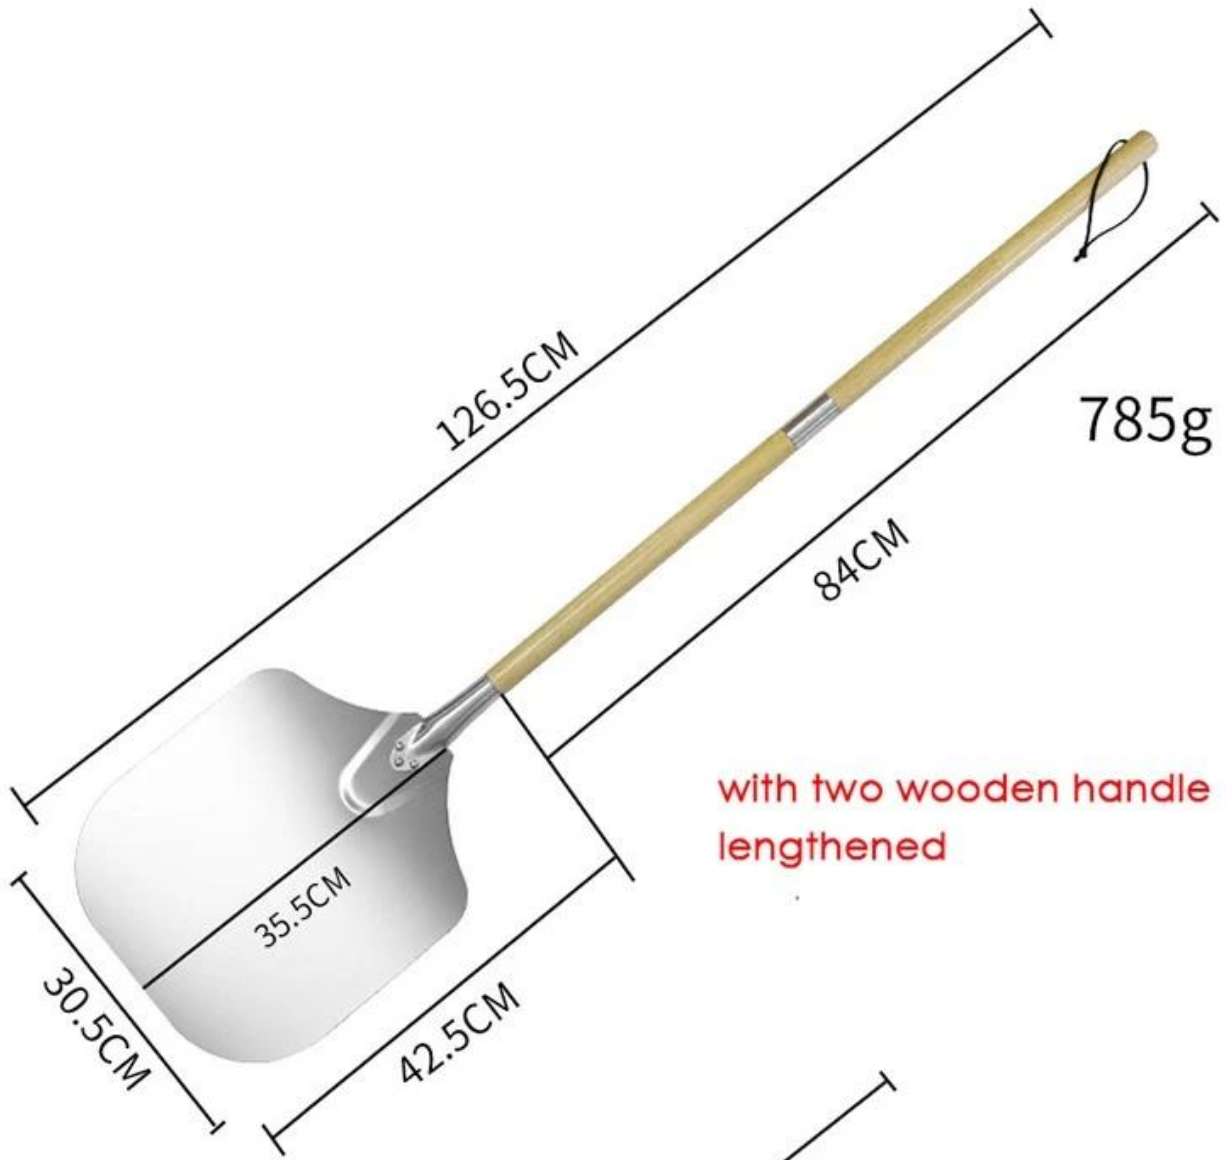

## **Pangunahing mga tampok ng mahabang hawakan na aluminyo pizza balat pizza oven pala**

- 12 inch mataas na kalidad aluminum metal paddle may detachable wood handle, simple gamitin at firm kapag assembled;
- Multiple sizes of the handle para sa mga pagpipilian, customized available;
- Malaki sagwan para sa maramihang mga function na tulad ng paglilipat ng pizza, pie, pastry, pagkain, cake, atbp;
- Gumamit ng goma kahoy upang gumawa hawakan, epektibong anti-sliding para stable grip;
- Direktang ibinigay ni Tsingbuy propesyonal [tagagawa ng aluminyo na balat ng pizza](#) na may malaking produksyon kapasidad at ODM&OEM serbisyo magagamit.

## **Produkto mga larawan ng mahabang hawakan aluminum pizza alisan ng balat pizza oven pala**

12 inch detachable  
aluminium pizza shovel  
with wooden handle

12"x14"

Detachable Wooden handle

Loosen to the left