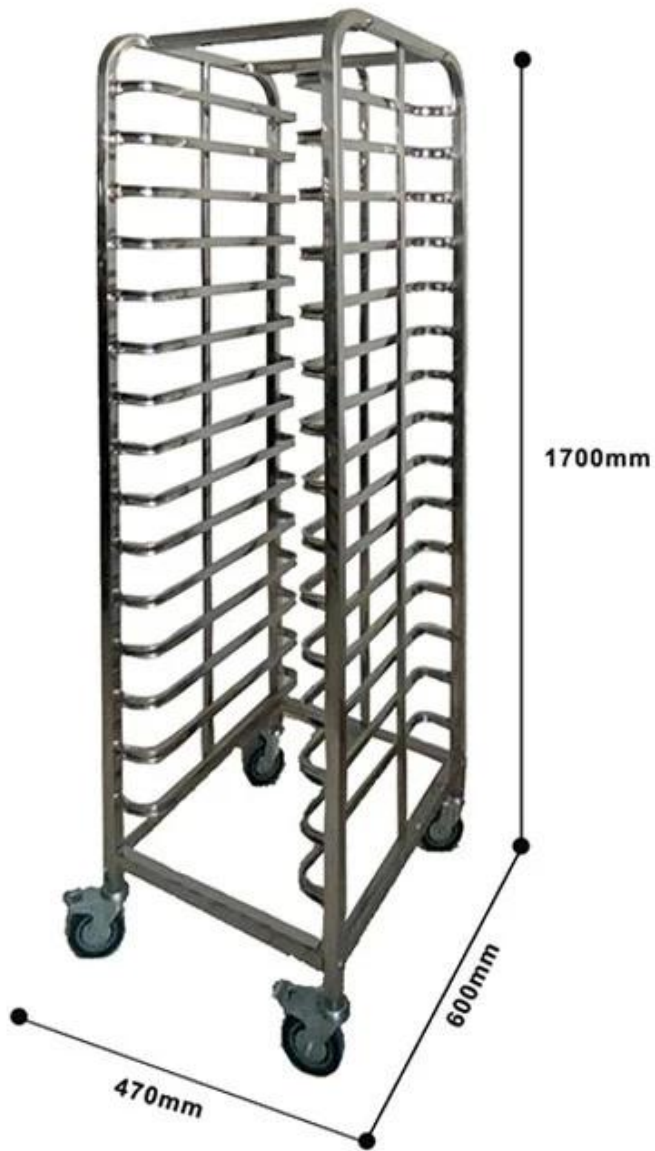

1. Available ang mga versatile na disenyo sa custom made, para magamit ang iba't ibang food tray, food box, at sheet pans.
2. Hindi. ng 15/16/30/32 pcs 400*600mm platters/tray capacity, gawing mas malinis ang kapaligiran sa pagluluto at makatipid ng mas maraming espasyo.
3. Ang mga rack ay may ganap na welded construction na ginagawa itong malakas at matibay upang magbigay ng maximum na buhay sa mga pinaka-hinihingi na sitwasyon.
4. Tamang-tama para sa paggamit sa loob ng food handling environment gaya ng mga panaderya, komersyal na kusina at mga pabrika ng pagkain. Ang mga hindi kinakalawang na asero na bakery rack na ito ay hindi kapani-paniwalang matibay at nilagyan ng 4 na hard wearing castor. Mahusay na angkop para sa hinihingi na pang-industriya na kapaligiran, ang mga hindi kinakalawang na troli ng panaderya ay napakadaling mahawakan at madaling mahawakan.
5. Propesyonal na serbisyo ng ODM&OEM ng komersyal na kagamitan sa bakeware mula sa Tsingbuy [tagapagtustos ng troli ng tinapay](#). Ang trolley ng panaderya ay maaari ding gamitin bilang mga display rack kapag na-customize upang ma-accommodate ang lahat ng laki ng mga tray ng panaderya.

Detachable, Easy to Assemble

Multiple functions: suitable for holding baking sheet trays, cooling racks, strap bread loaf pans, baguette pans, cupcake muffin pans etc

Capacity: 32 trays

Suitable tray size:
400*600mm

Bakery trolley size:
920*620*1735mm

Packing size:
1620*660*140mm

Features:
L shaped sheet runners

Capacity: 15 trays

Suitable for tray size:
400*600mm

Bakery trolley size:
620*470*1700mm

Features:

L shaped sheet runners

Capacity: 15 trays

Suitable for tray size:
400*600mm

Bakery trolley size:
620*470*1700mm

Capacity: 30 trays

Suitable for tray size:
400*600mm

Bakery trolley size:
915*610*1880mm

Capacity: 15 trays

Suitable for tray size:
400*600mm