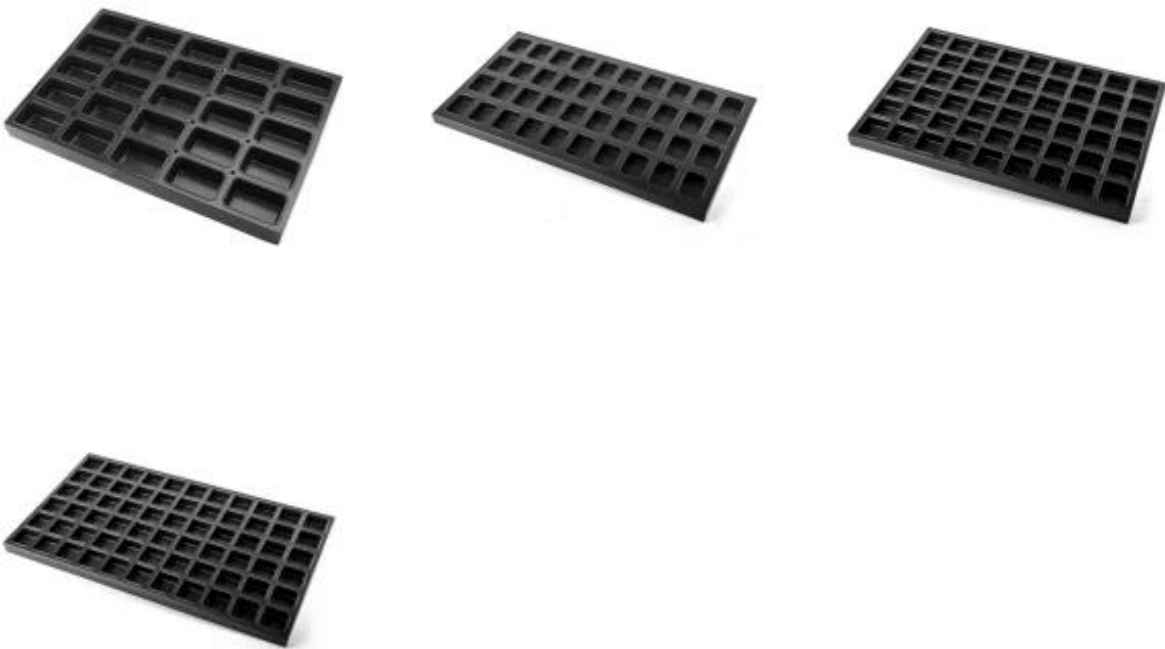

Mga Tampok:

1. Tray para sa komersyal na paggamit, na angkop para sa produksyon ng pagkain
2. Aluminized na istraktura ng bakal na may superior thermal conduction
3. Ang non-stick coating ay madali para sa pagluluto at paglilinis
4. Maaaring isama sa hurno upang lutuin ang tinapay na may kinakailangang disenyo

Custom na sukat para sa isang solong paggamit, magkaroon ng amag na handa para sa pagpili

Mga imahe ng produkto :

Multi-mould Pan

Usage

Multi-mould Pan

Machine Stamp
Aluminized Steel
Round corner
Nature/Teflon Coating

Multi-mould Pan

Buckle Type
Commerical bakery use
Customize design welcome

Complete Platform Piece
Single Mould Buckled
Fit with Auto Bakery Machine

Multi-mould Pan

Connecting Type
Commerical bakery use
Customize design welcome

Single Moulde Machine Stamp
Fit with Auto Bakery Machine

Posibilidad upang ipasadya

paglalarawan ng artikulo	Multi-mold pan	Multi-mold pan	Multi-mold pan
Bilang	TSMT	TSMT	TSMT
Form	Dibuhista ng Hamburg tortiera l-customize ang hugis	Dibuhista ng Hamburg tortiera l-customize ang hugis	Dibuhista ng Hamburg tortiera l-customize ang hugis
Materyal	Aluminized steel	Aluminized steel	Aluminized steel
Gupitin ito	Kahit anong laki	Kahit anong laki	Kahit anong laki
Kapal	0.8 / 1.0 / 1.5 mm	0.8 / 1.0 / 1.5 mm	0.8 / 1.0 / 1.5 mm
invoice	Stamp ng makina	Uri ng buckle	Welding connection
MOQ	10 piraso	10 piraso	10 piraso
Packaging	10pcs / karton	10pcs / karton	10pcs / karton
Tapos na ibabaw	Non-stick coating / TEFLON / SILICONE	Non-stick coating / TEFLON / SILICONE	Non-stick coating / TEFLON / SILICONE