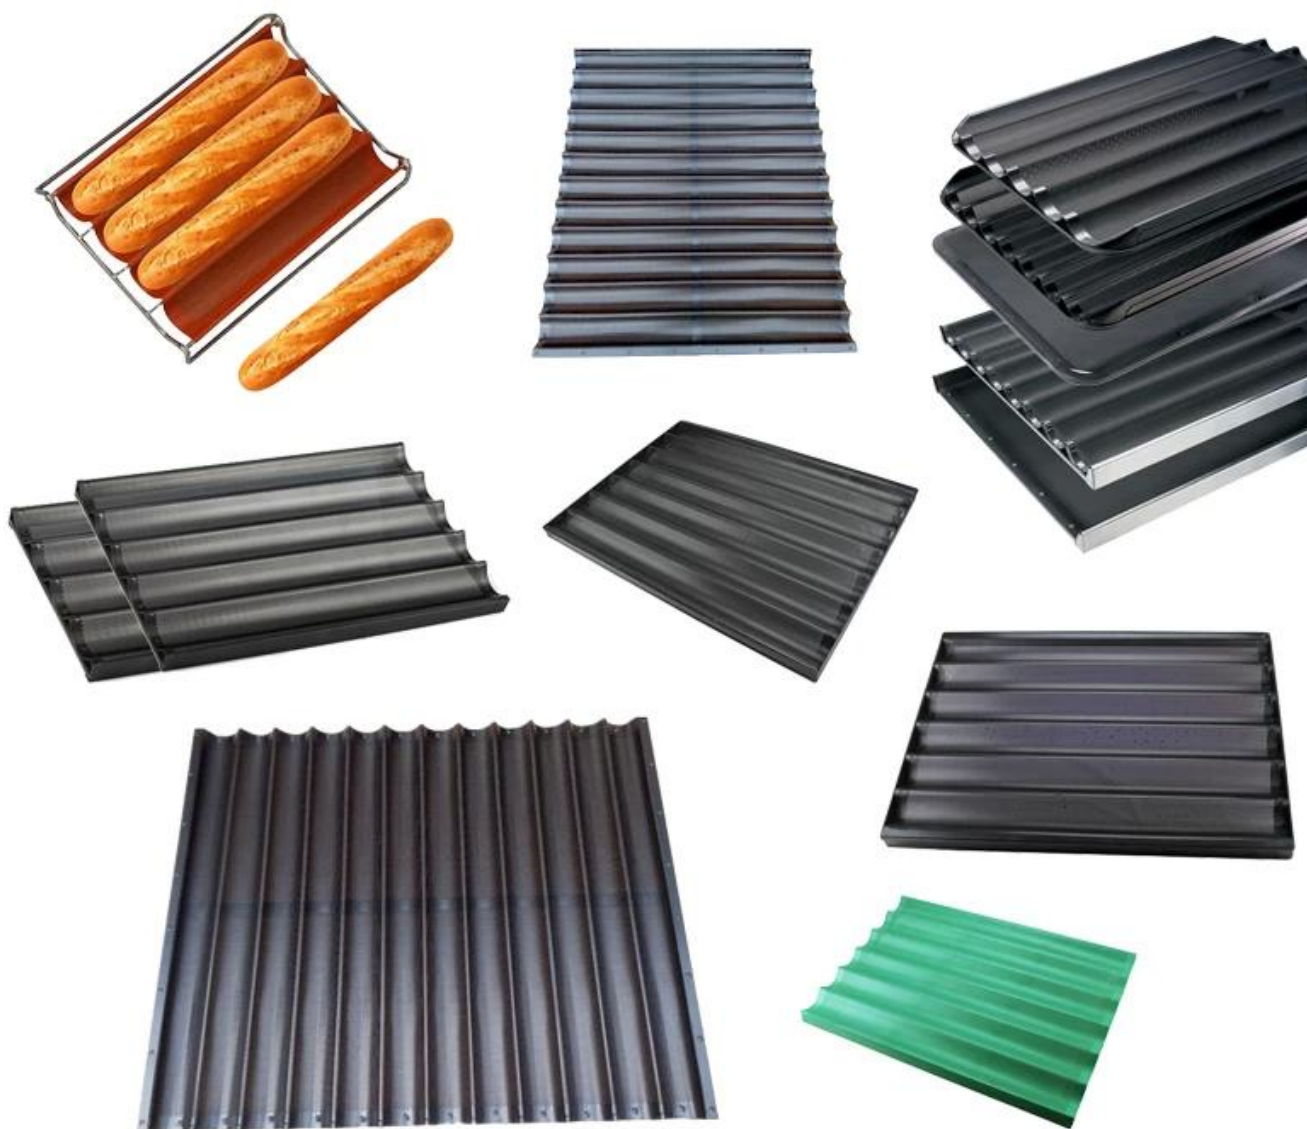

Na-customize na 9 na hilera silicone non-stick baguette tray

Pangunahing tampok ng na-customize na 9 na hilera silicone non-stick baguette tray

- Gamit ang 1.0mm mataas na lakas ng aluminyo, light material, sobrang init conductivity;
- Sdisenyo ng pagsuntok ng urface, kailanman pagbubutas, mabilis na paglipat ng init, nagse-save ng oras sa paghurno at gastos.
- 9 mga hilera at 600 * 600mm malaking sukat, na angkop para sa application ng pabrika ng pagkain
- bukas balangkas, mabuti para sa baguette kuwarta upang mapalawak para sa natural na hugis baguette tinapay
- Pinatibay na bar para sa labis na solidong suporta at mas magagastos
- Direktang supply ng pabrika at pinakamababang gastos
- Propesyonal at nakaranas ng produksyon na may higit sa 12 taon
- Tsingbuy [tagabuo ng tray ng baguette](#) patunayes professional packing at mabilis na paghahatid

Larawan ng na-customize na 9 na hilera silicone non-stick baguette tray

Pasadyang serbisyo mula sa Tsingbuy aluminyo baguette baking tray pabrika

Bilang isang karanasan [baguette sheet wholesaler](#), nag-alok kami ng maraming matagumpay na napasadyang mga tru ng baguette sa mga internasyonal na customer. Karamihan sa mga napasadyang mga trayong aluminyo baguette ay para sa panaderya at pabrika ng pagkain. Ang mga ito ay mas malaki kaysa sa 4 na hilera tray baguette at mas angkop para sa produksyon ng pagkain ng masa, pati na rin ang may mataas na kwalipikado na may higit na mahusay na pag-agos at tibay. Nagdisenyo din kami ng isang espesyal na pattern na silicone-coated baguette tray na may pulang kulay para sa mga customer ng Gitnang-Silangan. Lahat sa lahat, na-customize na mga trak ng baguette mula sa Tsingbumili ng pabrika ng baking tru baguette hindi lamang ang lahat sa iyong mga kahilingan upang matugunan ang iyong mga pangangailangan, ngunit din sa mahusay na kalidad at tibay. Kung naghahanap ka ng isang pabrika upang gumawa ng tray ng baguette para sa mga espesyal na pangangailangan, kontakin lamang kami.