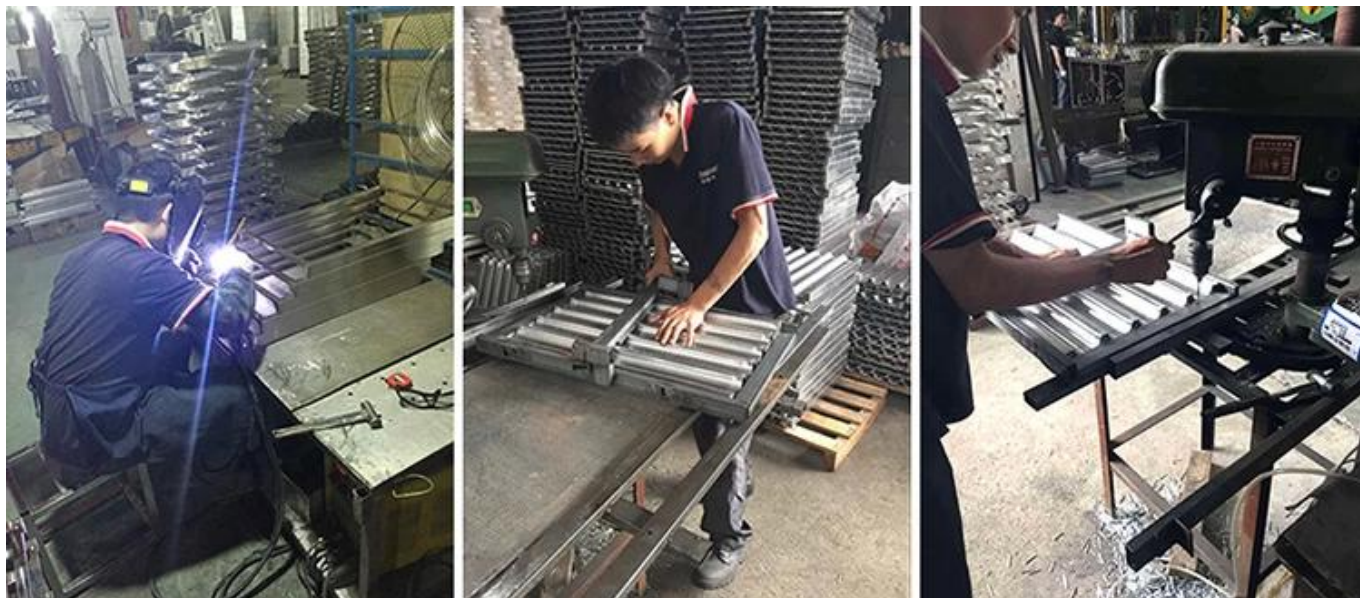

Tungkol sa atin

Pagkatapos ng higit sa 12 taon na pangangalaga at suporta mula sa aming mga customer, Tsingbuy Ang Limited Limited ay nabuo upang maging isang propesyonal China tagagawa ng bakeware at din isang eksperimentoieced **na-customize na supplier baguette tray**. Ngayon, mayroon kaming mga customer at kaibigan mula sa higit sa 50 countriesare gamit ang aming mga produkto mula sa mga kawali ng sheet, mga tinapay na pan, mga tray ng baguette, troli ng panaderya, mga pan ng maraming amag, pati na rin tamasahin ang aming mga serbisyo sa OEM & ODM. tinatamasa natin ang kaligayahan sa pagluluto sa hurno, pagkakaibigan at tagumpay sa buhay, tulad ng nakakaakit na lasa ng tinapay.

Makipag-ugnayan sa amin

Zoe Lee		TSINGBUY INDUSTRY LIMITED FACTORY PLANET OEM & ODM - Bakeware and Customization	
Tel	+86 186 1186 6087	+86 0755-85234769	
Email	marketing@tsingbuy.com		
Skype	+86 186 1186 6087		
Whatsapp	+86 186 1186 6087		
Web	www.chinabakeware.com		
ADD	2 Floor B1 Building, No 22 Dafu Industry park, Guanlan, Longhua District, Shenzhen, China 518110