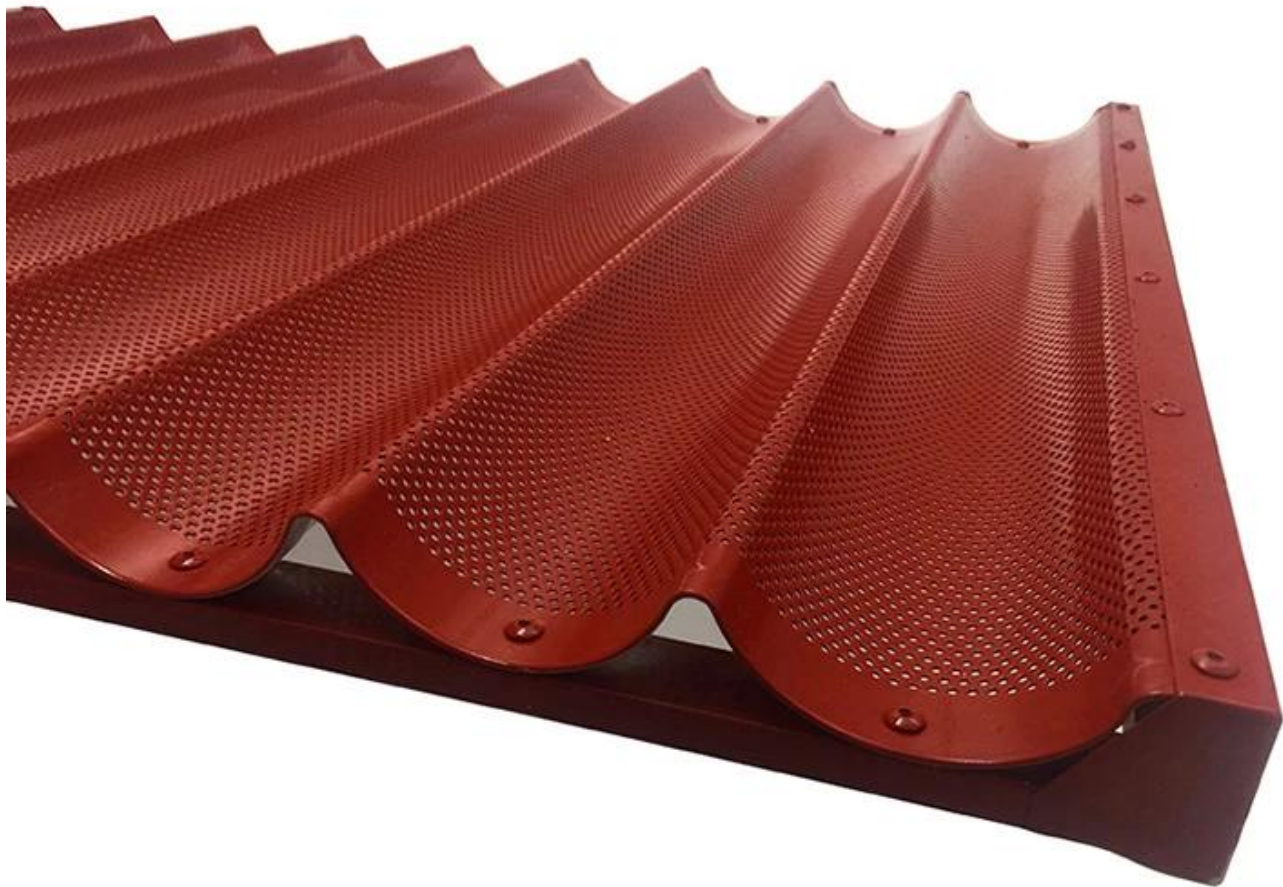

Na-customize na 9 na hilera silicone non-stick baguette tray

Pangunahing tampok ng na-customize na 9 na hilera silicone non-stick baguette tray

- Gamit ang 1.0mm mataas na lakas ng aluminyo, light material, sobrang init conductivity;
- Sdisenyo ng pagsuntok ng urface, kailanman pagbubutas, mabilis na paglipat ng init, nagse-save ng oras sa paghurno at gastos.
- 9 mga hilera at 600 * 600mm malaking sukat, na angkop para sa application ng pabrika ng pagkain
- bukas balangkas, mabuti para sa baguette kuwarta upang mapalawak para sa natural na hugis baguette tinapay
- Pinatibay na bar para sa labis na solidong suporta at mas magagastos
- Direktang supply ng pabrika at pinakamababang gastos
- Propesyonal at nakaranas ng produksyon na may higit sa 12 taon
- Tsingbuy [tagabuo ng tray ng baguette](#) patunayes professional packing at mabilis na paghahatid

Larawan ng na-customize na 9 na hilera silicone non-stick baguette tray

Pasadyang serbisyo mula sa Tsingbuy aluminyo baguette baking tray pabrika

Bilang isang karanasan [baguette sheet wholesaler](#), nag-alok kami ng maraming matagumpay na napasadyang mga tru ng baguette sa mga internasyonal na customer. Karamihan sa mga napasadyang mga trayong aluminyo baguette ay para sa panaderya at pabrika ng pagkain. Ang mga ito ay mas malaki kaysa sa 4 na hilera tray baguette at mas angkop para sa produksyon ng pagkain ng masa, pati na rin ang may mataas na kwalipikado na may higit na mahusay na pag-agos at tibay. Nagdisenyo din kami ng isang espesyal na pattern na silicone-coated baguette tray na may pulang kulay para sa mga customer ng Gitnang-Silangan. Lahat sa lahat, na-customize na mga trak ng baguette mula sa Tsingbumili ng pabrika ng baking tru baguette hindi lamang ang lahat sa iyong mga kahilingan upang matugunan ang iyong mga pangangailangan, ngunit din sa mahusay na kalidad at tibay. Kung naghahanap ka ng isang pabrika upang gumawa ng tray ng baguette para sa mga espesyal na pangangailangan, kontakin lamang kami.