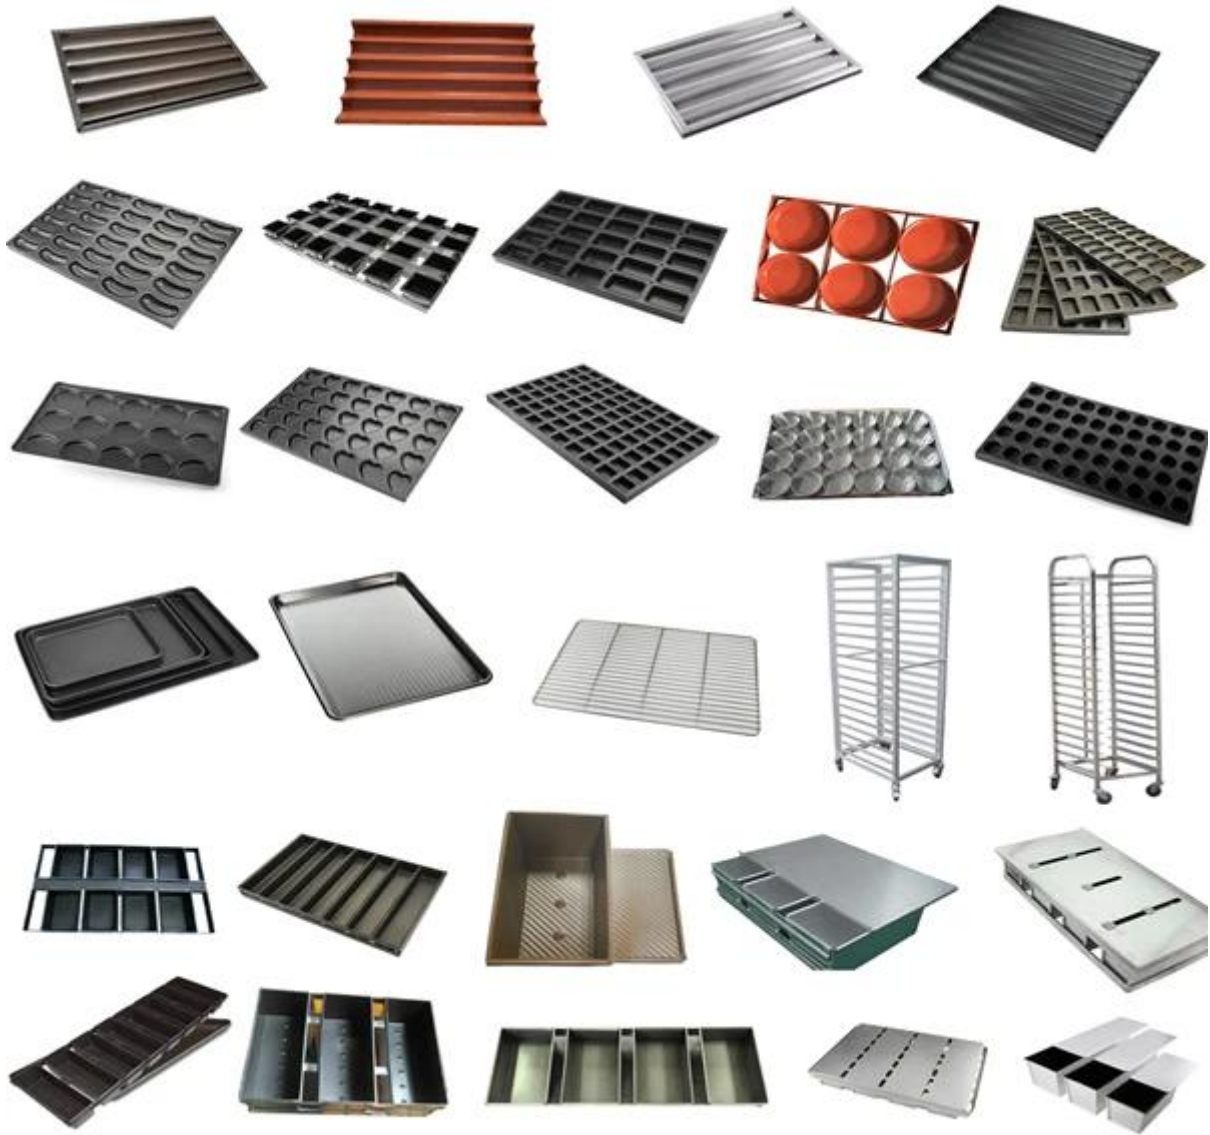

Mamuhunan sa aming mataas na kalidad na stainless steel bakery trolley na may mga baking tray para ma-optimize ang kahusayan at pagiging produktibo ng iyong panaderya. Ang hindi kinakalawang na asero na konstruksyon, detachable na disenyo, at customizability ay ginagawa itong perpektong pagpipilian para sa mga propesyonal na panadero na pinahahalagahan ang kalidad, kaginhawahan, at kakayahang umangkop. Maranasan ang pagkakaiba ngayon sa Tsingbuy [pabrika ng troli ng tray ng tinapay!](#)