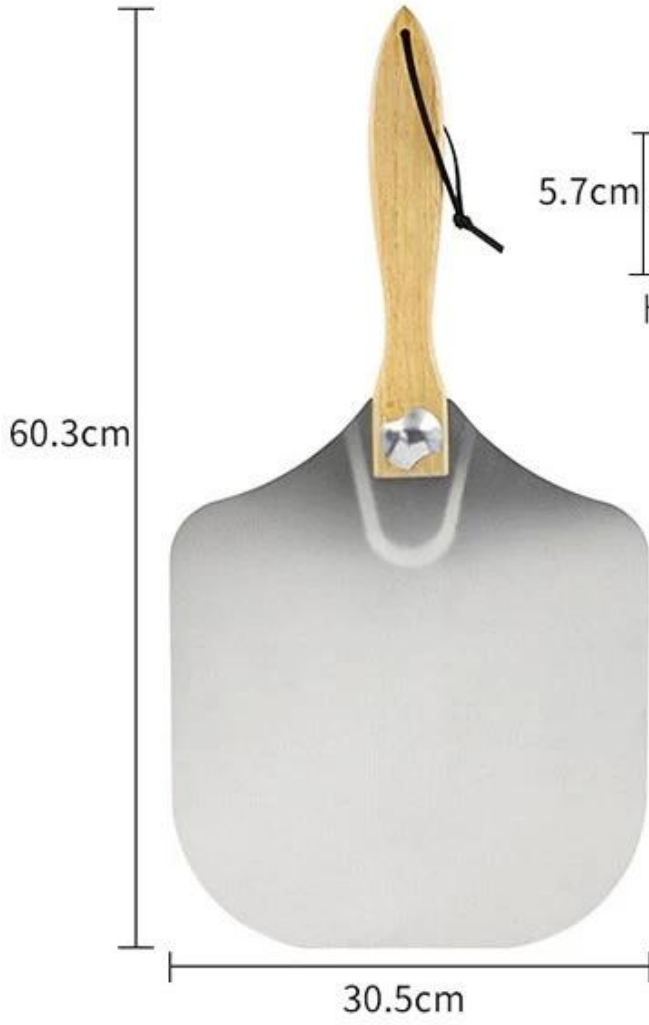

### **produkto mga larawan ng 12x14 pulgada aluminyo pizza nagiging balat kasama cutter rocker set**

**180° rotating  
foldable storage**

852g

Higit pa mga uri para sa iyong mga pagpipilian mula sa Tsingbuy [Pabrika ng paggawa ng alisan ng balat ng China pizza](#).