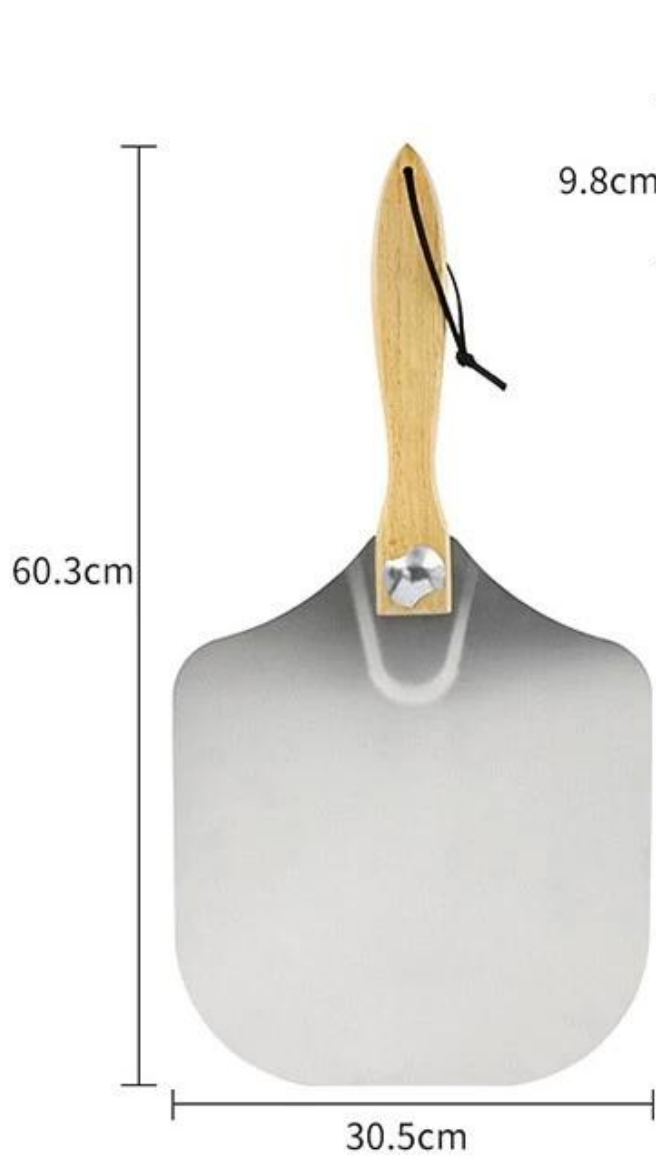

### **Pangunahing mga tampok ng 12x14 pulgada aluminyo pizza nagiging balat kasama cutter rocker set**

- Gawa sa 1.5mm makapal na aluminyo na haluang metal na may mataas na tigas, makinis na ibabaw, lumalaban sa pagsusuot at mahusay na tibay, isang mahusay na katulong sa paggawa ng pizza mula sa Tsingbuy fold-able pizza shovel manufacturer
- Umiikot na fold-able na disenyo, maginhawa para sa imbakan, makatipid ng espasyo.
- Kumportableng hawakan at disenyo ng kawit, kumportableng pagkakahawak, maginhawang imbakan, walang posisyong sumasakop
- Reinforcement treatment sa joint, mas matatag sa paggamit at mahaba sa buhay ng serbisyo
- Tsingbuy [tagagawa ng aluminyo na balat ng pizza](#) may mayaman karanasan sa pizza tools ODM&OEM serbisyo at pag-export.

### **produkto mga larawan ng 12x14 pulgada aluminyo pizza nagiging balat kasama cutter rocker set**

**180° rotating  
foldable storage**

852g

Higit pa mga uri para sa iyong mga pagpipilian mula sa Tsingbuy [Pabrika ng paggawa ng alisan ng balat ng China pizza](#).