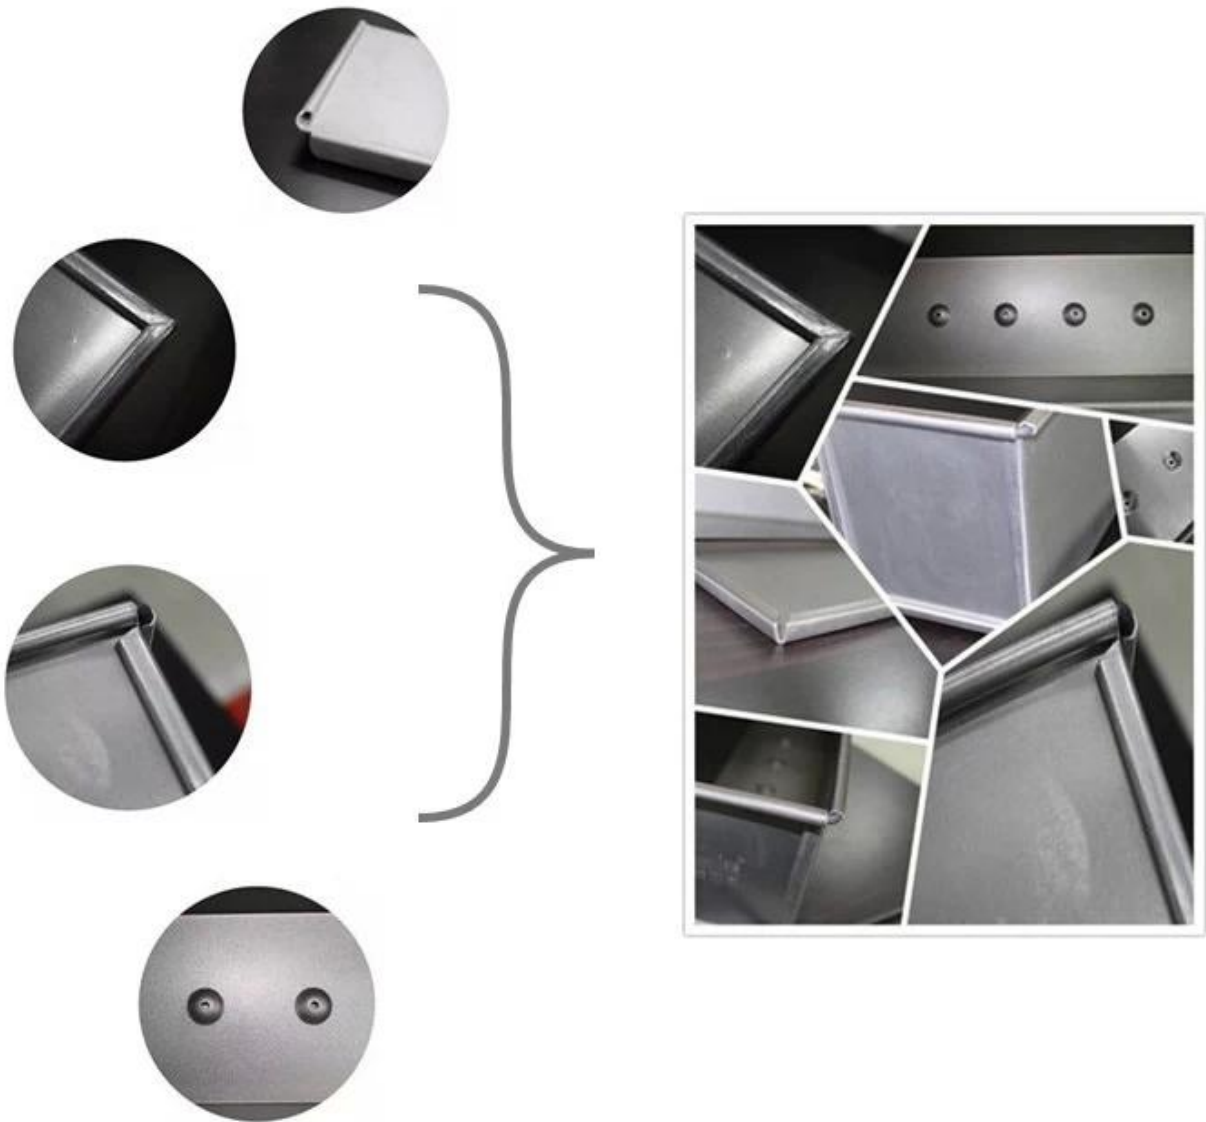

Iba't ibang mga pattern ftom Tsingbuy na-customize na pabrika ng tinapay ng tinapay

Non-stick: natural / nocating, teflon coating, silicone coating

Ibabaw: makinis o corrugated

Bottom: butas o hindi

Lid: may takip o walang takip

Pang-industriya na paggamit: solong tinapay na pan o strap loaf pan

Sukat: ang anumang sukat at kapal ay maaaring ipasadya