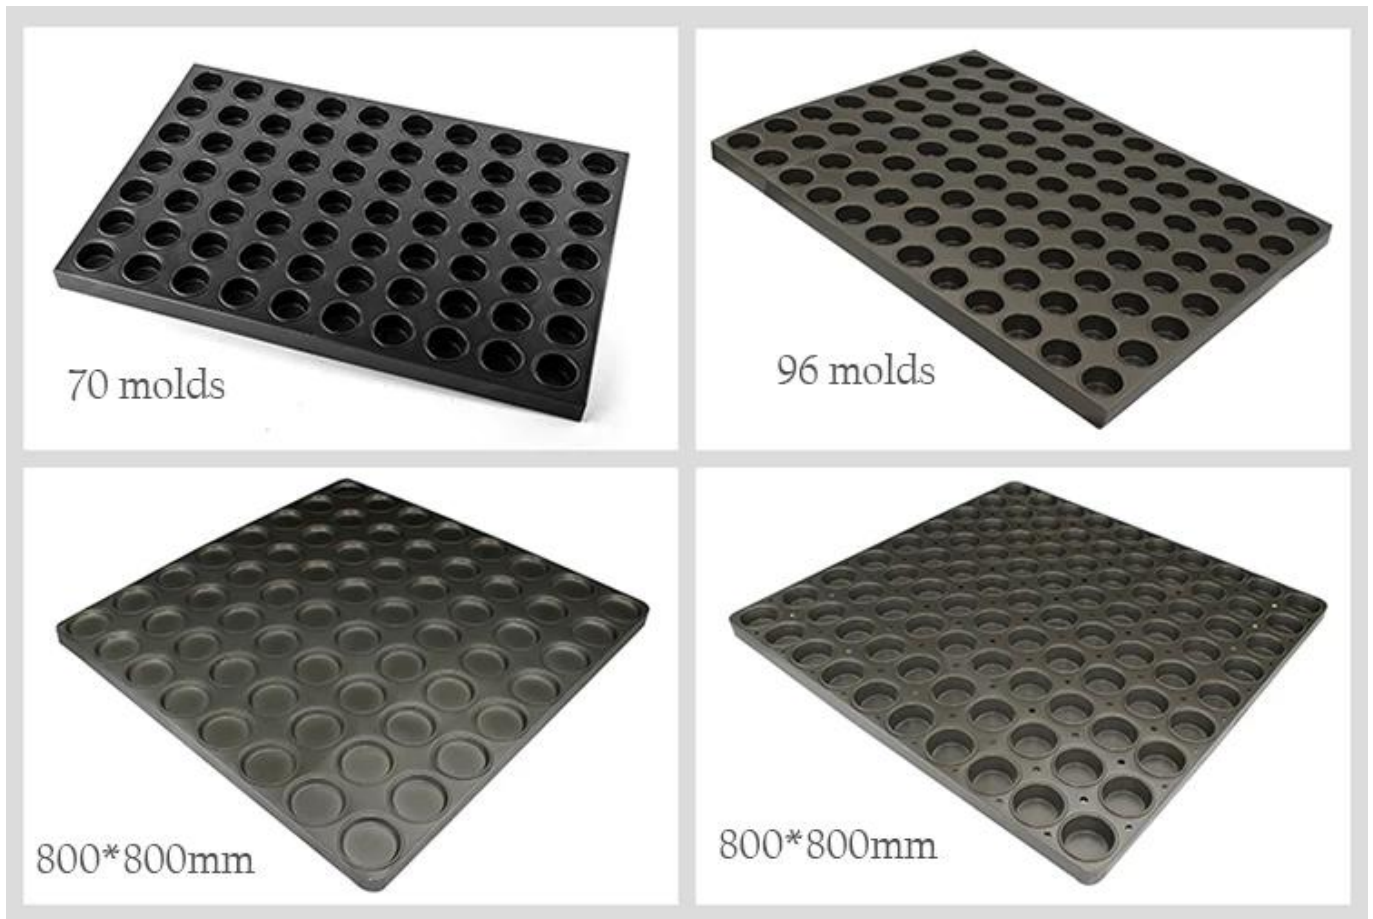

## **Pangunahing tampok ng 800 \* 800mm aluminized steel non-stick round muffin pan**

1. Ang malaking laki ng 800 \* 800mm ay propesyonal na dinisenyo para sa mga linya ng paggawa ng makinarya ng pabrika ng pabrika.
2. Aluminized na istraktura ng bakal na may nakahihigit init conductivity at tibay
3. Mataas na kwalipikado non-stick coating ay ligtas ang pagkain, at madali para sa pagwawasak at paglilinis.
4. Pagwawasto ng mga bar at frame para sa karagdagang suporta, walang deforming para sa mahabang buhay ng serbisyo.
5. Maramihang mga pagpipilian sa laki ng amag, at magagamit ang pasadyang laki.
6. Ang pagpili sa amin ay tamang paggawa, dahil kami ay isang nangungunang propesyonal [pag-ikot ng tag ng muffin pan](#) na may higit sa 12 taong karanasan. Ang pasadyang pagmamanupaktura ay isa sa aming pinakamalaking kalamangan din. Maaari mong makuha ang eksaktong nais mo sa amin.

## **Pictures ng aluminized steel non-stick round muffin pan**

**64 molds**  
**no perforation**

mold bottom with hole

round tray corner

shallow molds

perforated molds