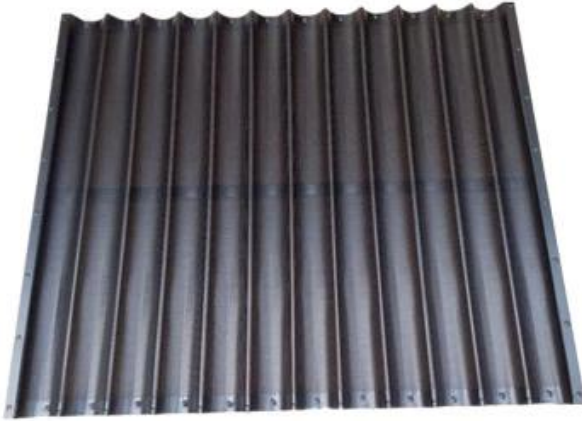

6-hilera Teflon Coated Stainless Steel Baguette Tray sa Kulay berde

Pangunahing tampok ng 6-hilera Teflon Coated Stainless Steel Baguette Tray sa Kulay berde

- Ito ay isang napapasadyang produkto ng [buksan ang tray ng baguette](#), gawa sa hindi kinakalawang na asero na materyal I
- Payagan ang mga bukas na dulo para sa perpektong hugis na mga takong ng baguette
- Pinapayagan ng Nets ang paglabas ng kahalumigmigan para sa isang crispier crust
- Ang bawat pan ay may 6 na mga hilera sa pagluluto
- Tamang-tama para sa pagluluto sa mga rack oven
- Perpekto para sa baking baguettes at espesyal na idinisenyo para sa lugar kung saan ang mga tao ay nagnanais ng mga maliliwanag na kulay, adn ito ay ligtas sa pagkain.
- Sukat para sa mga pagpipilian: 500 * 700 * 43mm, 600 * 800 * 43mm, at na-customize na laki ay tinatanggap

Marami pang mga pattern ng tray ng baking sa Pransya mula sa pabrika ng baking tray ng China

Pasadyang serbisyo mula sa pabrika ng tray ng baguette ng China

Bilang isang nakaranas ng pasadyang pabrika ng tru ng baguette, nag-alok kami ng maraming matagumpay na na-customize na mga trak ng baguette sa internasyonal na mga customer. Lahat ng napapasadya **aluminio trayette ng Pranses na French** para sa pabrika ng bakery at pagkain ay nanalo sa reputasyon ng mga customer at pangmatagalang pagkakaibigan para sa amin. Ang mga ito ay mas malaki kaysa sa 4 na hilerang tray baguette at mas angkop para sa produksyon ng pagkain ng masa, pati na rin ang may mataas na kwalipikado na may higit na mahusay na pag-ayos at tibay. Nagdisenyo din kami ng isang espesyal na pattern na silicone-coated baguette tray na may pulang kulay para sa mga customer ng Gitnang-Silangan.