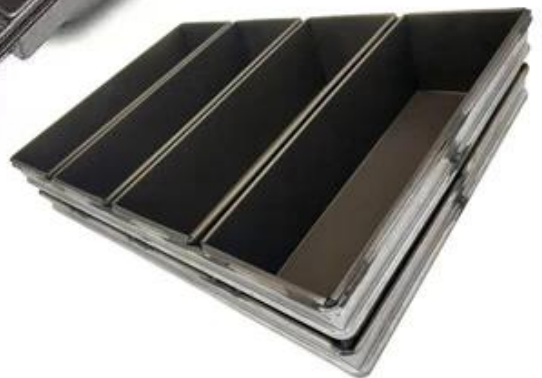

Customized shape
Customized size
Rack matched