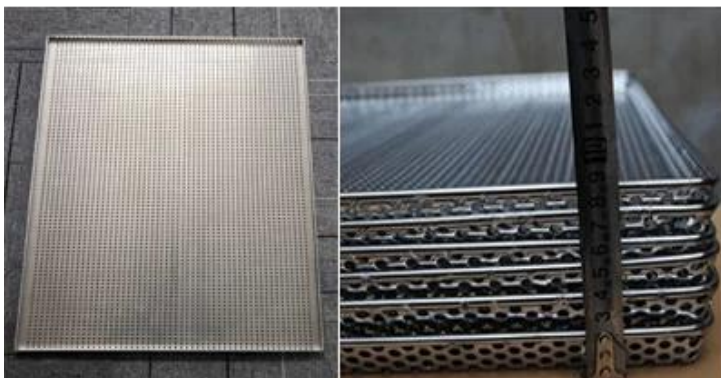

Proseso ng electrolytic matte

Ang panloob at panlabas na mga ibabaw ng tray ay lahat ay ginagamot sa teknolohiya ng electrolytic matte, na kung saan ay sunod sa moda at maganda, matte na may mahusay na pakiramdam ng pagpindot, hindi madaling mag-iwan ng mga mantsa, madaling malinis at mas praktikal.

Sweet Desig

Ang disenyo ng curling ay pinagtibay para sa mga sulok, na kung saan ay mapanglaw, na pumipigil sa pagputol ng kamay at mas madaling gamiting.

Ang mga kalsada ng parehong laki ay maaaring ma-stack, mag-save ng puwang

Larawans ng 304 Stainless Steel Flat Tray

06 27X20X2

Higit pang mga uri ng sheet pan / flat baking tray mula sa Tsingbuy

Tsingbuy [hindi kinakalawang na asero flat tray tagagawa](#) ay nagtustos ng daan-daang uri ng mga sheet pans. Nagbibigay din kami ng pasadyang serbisyo para sa aming mga kliyente. Narito ang ilang higit pang mga pattern ng sheet ng pan para sa iyong impormasyon. Maaari kang maging masigurado sa kalidad ng aming produkto at serbisyo, dahil mayroon kaming dalubhasa sa industriya ng bakeware ng higit sa 10 taon.