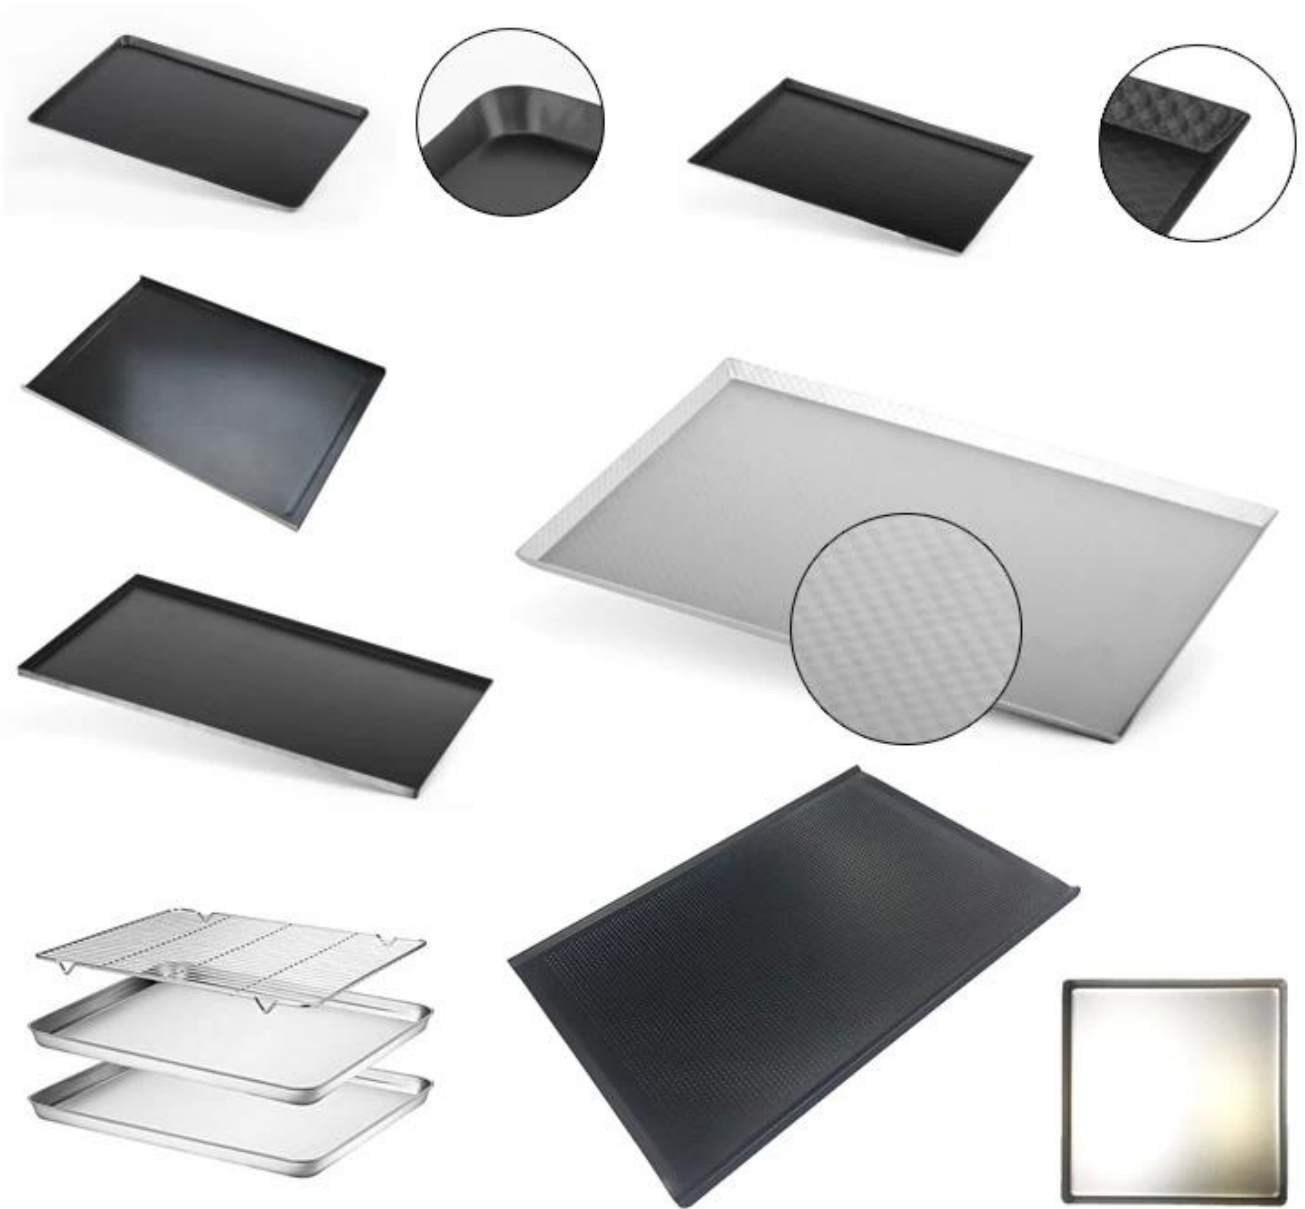

304 Stainless Steel Flat Tray

Pangunahing tampok ng 304 Stainless Steel Flat Tray

304 hindi kinakalawang na asero na materyal, matibay

Ginawa ng pampalapot 304 hindi kinakalawang na asero na materyal, malusog na materyal, ligtas na gagamitin Mayroon itong mas mahusay na paglaban sa kaagnasan at mas matagal na buhay ng serbisyo.

Proseso ng electrolytic matte

Ang panloob at panlabas na mga ibabaw ng tray ay lahat ay ginagamot sa teknolohiya ng electrolytic matte, na kung saan ay sunod sa moda at maganda, matte na may mahusay na pakiramdam ng pagpindot, hindi madaling mag-iwan ng mga mantsa, madaling malinis at mas praktikal.

Sweet Desig

Ang disenyo ng curling ay pinagtibay para sa mga sulok, na kung saan ay mapanglaw, na pumipigil sa pagputol ng kamay at mas madaling gamiting.

Ang mga kalsada ng parehong laki ay maaaring ma-stack, mag-save ng puwang

Larawans ng 304 Stainless Steel Flat Tray

06 27X20X2

Higit pang mga uri ng sheet pan / flat baking tray mula sa Tsingbuy

Tsingbuy [hindi kinakalawang na asero flat tray tagagawa](#) ay nagtustos ng daan-daang uri ng mga sheet pans. Nagbibigay din kami ng pasadyang serbisyo para sa aming mga kliyente. Narito ang ilang higit pang mga pattern ng sheet ng pan para sa iyong impormasyon. Maaari kang maging masigurado sa kalidad ng aming produkto at serbisyo, dahil mayroon kaming dalubhasa sa industriya ng bakeware ng higit sa 10 taon.