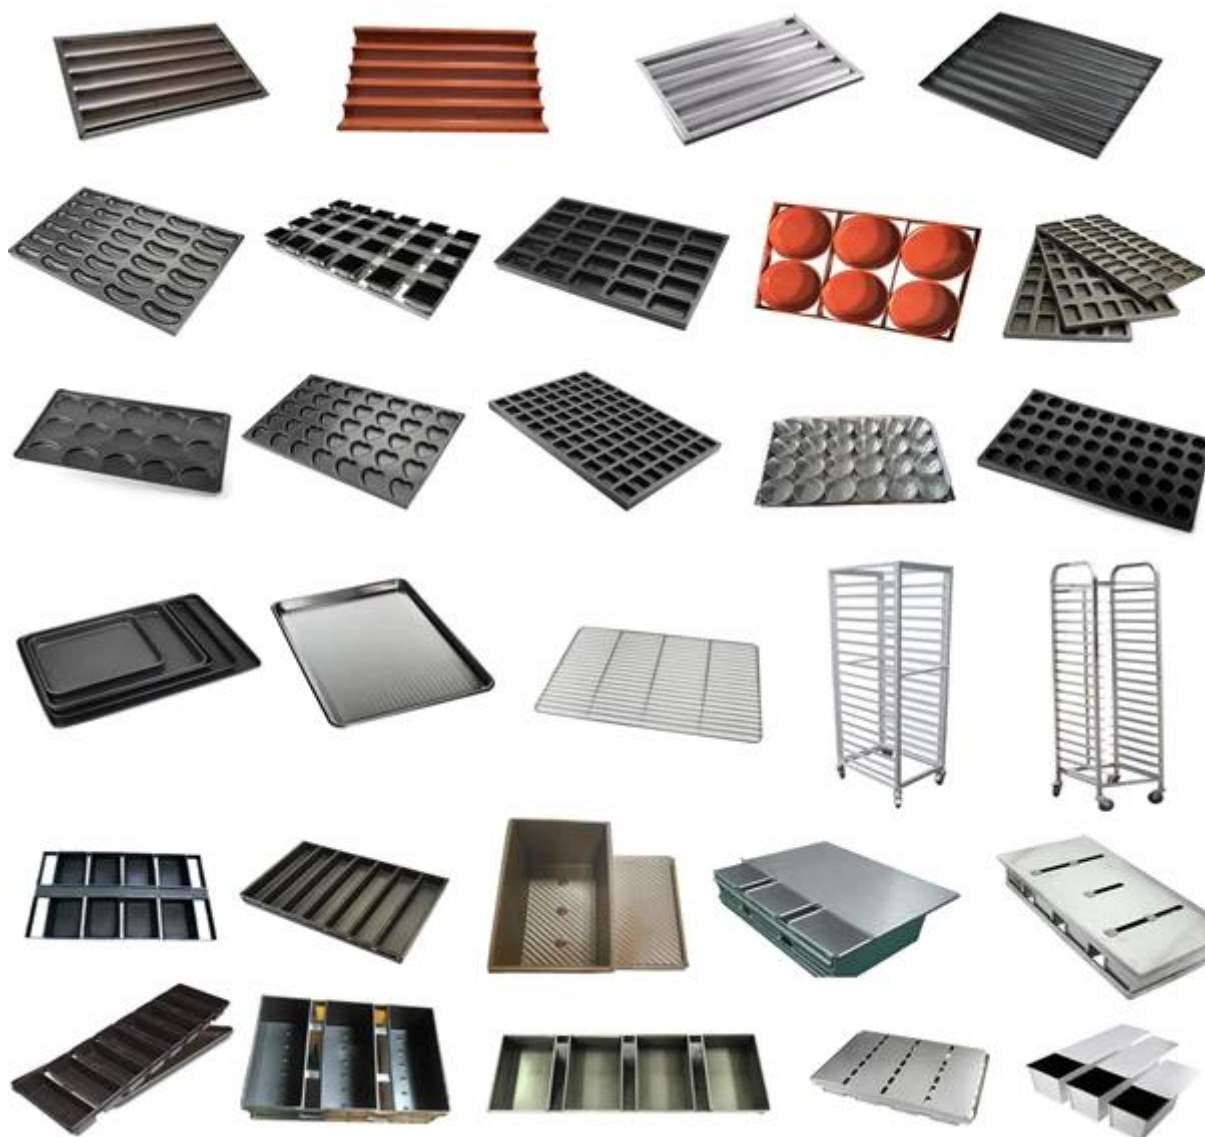

Tungkol sa atin

Matapos ang mahigit 12 taong pangangalaga at suporta mula sa aming mga customer, ang Tsingbuy Industry Limited ay umuunlad upang maging isang propesyonal na tagagawa at supplier ng bakeware ng China. Ngayon, mayroon kaming mga customer at kaibigan mula sa higit sa 50 bansa na gumagamit ng aming mga produkto. Bukod sa [pakyawan na French bread tray](#), Ang tagagawa ng komersyal na baking pan ng Tsingbuy ay nagbibigay din ng mga sheet pan, loaf pan, bakery trolley, multi-mould pan, cake molds, pati na rin ang tangkilikin ang aming OEM&ODM bakeware services. tinatamasa namin ang kaligayahan ng pagluluto sa hurno, pagkakaibigan at tagumpay sa negosyo, tulad ng mapang-akit na lasa ng tinapay.

Pagpapakita ng produksyon ng pabrika