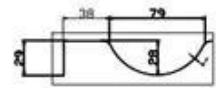

Perforation