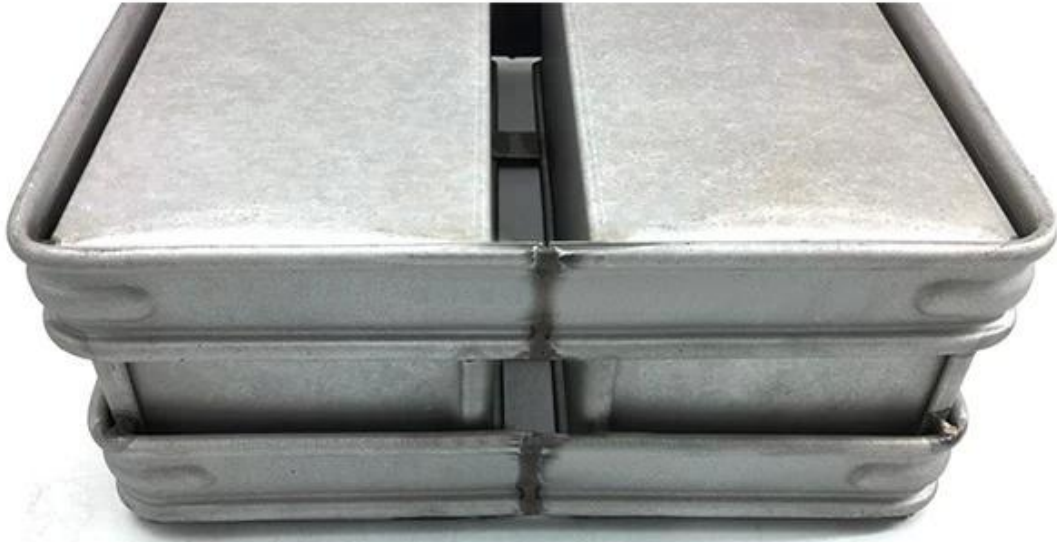

## 2 Strap Loaf Bread Pan na may Lid

### **Pangunahing tampok ng hindi nakadikit na tinapay na tinapay na pan na may takip**

- Mataas na lakas ng alusteel material, matibay at mahusay na pagpapadaloy ng init.
- 1.0mm makapal na balsa para sa mas mahusay kahit na pag-init sa panahon ng pagluluto ng hurno.
- Non-stick na ibabaw para sa mas madaling paglabas ng amag at paglilinis.
- Ang kasanayan sa pagkakagawa na may pagwawasto ng bar ay inilalabas nito para sa labis na suporta at mahusay na tibay.
- I-drop-on na takip para sa tinapay ng tinapay na may makinis na tuktok, madaling gamitin.
- Ang serbisyo ng ODM at OEM ay tinanggap.
- Propesyonal at nakaranas ng mga inhinyero ng produksyon ng [tinapay pan manufacturer](#) ginagawang malakas na lakas at mahabang buhay ng serbisyo.

### **Larawan ng produkto ng hindi nakadikit na tinapay na tinapay na pan na may takip**