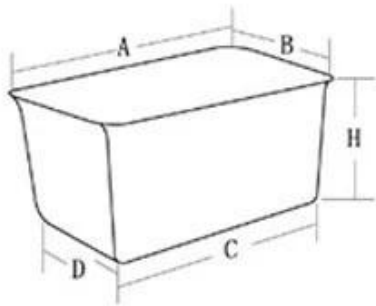

Customized shape

Customized size

Rack matched

P i n a k e
259
N o n s t i t i n a p a y
39
N o n s t i t i n a p a y
a n

3
8
5
g
N
o
n
s
t
i
t
u
t
i
o
n
s
c
o
n
t
i
n
u
e
d
i
n
a
p
a
y
4
5
g
N
o
n
s
t
i
t
u
t
i
o
n
s
c
o
n
t
i
n
u
e
d
i
n
a
p
a
y
6
g
N
o
n
s
t
i
t
u
t
i
o
n
s
c
o
n
t
i
n
u
e
d
i
n
a
p
a
y

Customized Single Loaf Pan

- A.Top length of the item
- B.Top width of the item
- C.Bottom length of the item
- D.Bottom width of the item
- H.Height

Customized Strapped Loaf Pan Sets

- A. Overall Length
- C. Overall Width
- D. Depth
- E. Frame Height
- F. Center-to-center
- G. Pan Distance