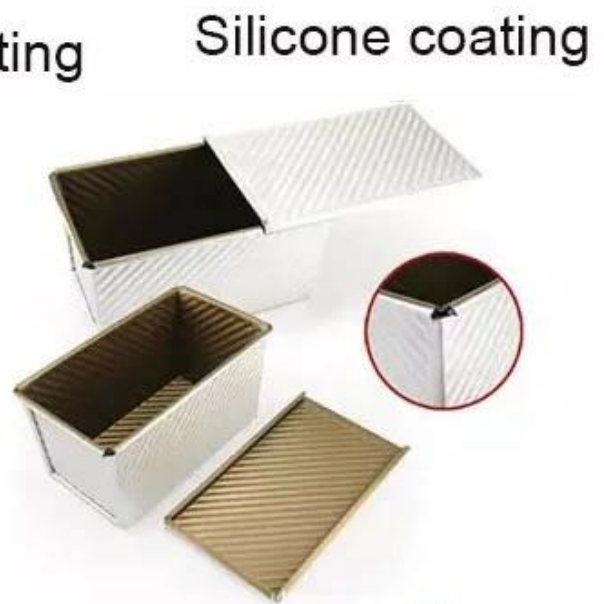

Teflon coating

Silicone coating