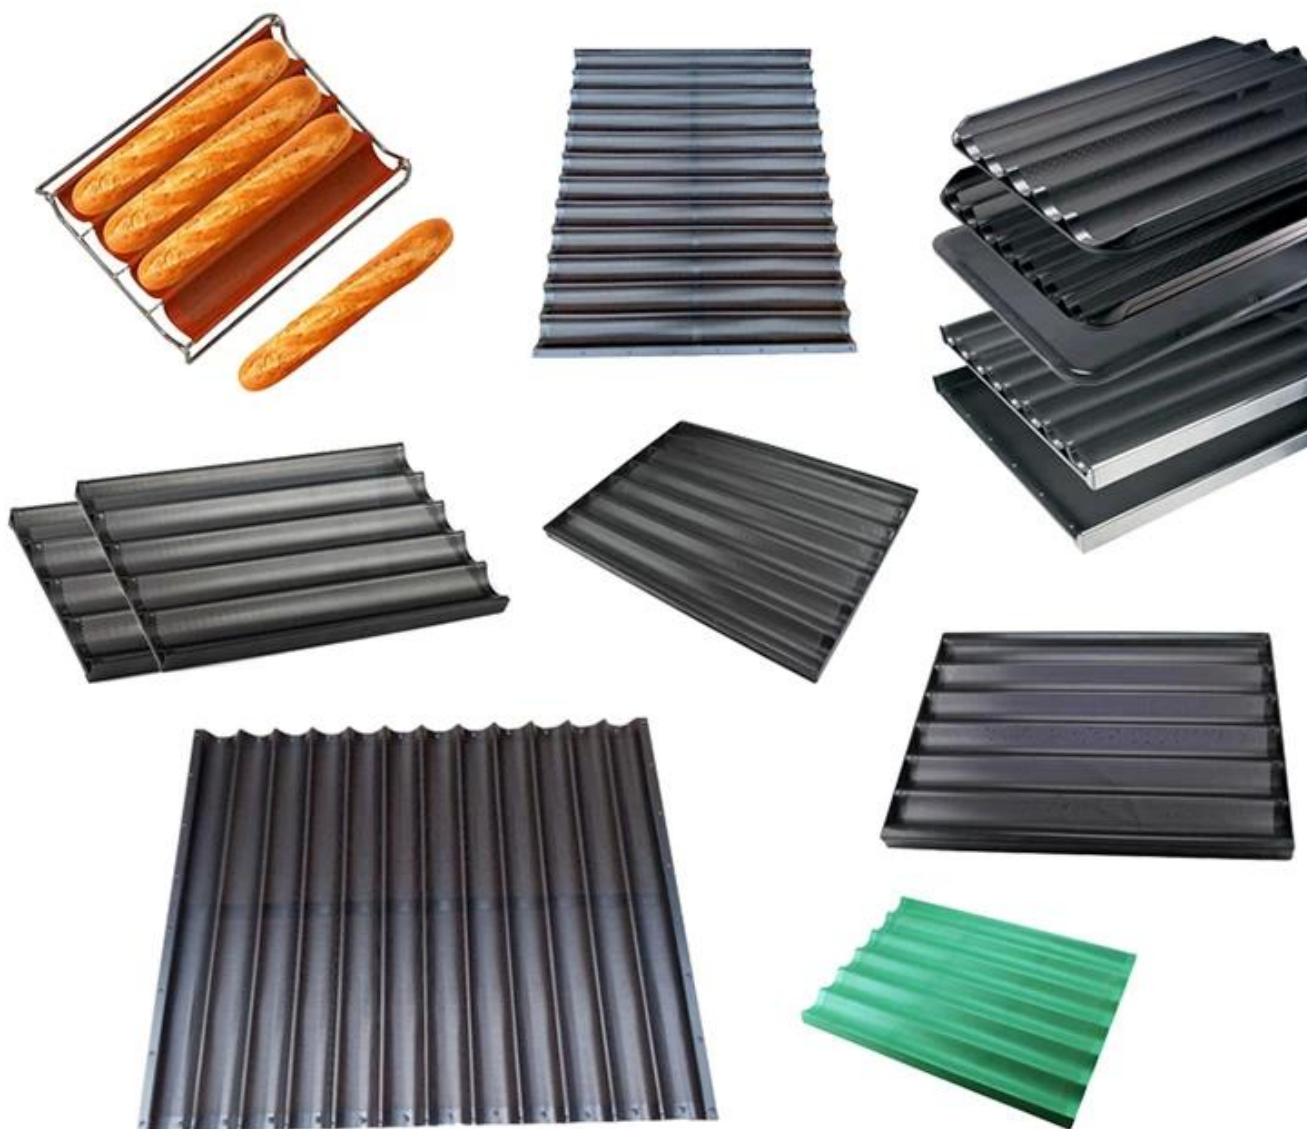

Mga larawan ng pabrika ng tagagawa ng Tsingbuy baguette pan

Kumuha ng isang malapit na galance sa aming productio factoty bu view sa aming [album](#)

Makipag-ugnayan sa amin

Zoe Lee	TSINGBUY INDUSTRY LIMITED FACTORY PLANET OEM & ODM - Bakeware and Customization	
Tel	+86 186 1186 6087	+86 0755-85234769
Email	marketing@tsingbuy.com	
Skype	+86 186 1186 6087	
Whatsapp	+86 186 1186 6087	
Web	www.chinabakeware.com	
ADD	2 Floor B1 Building, No 22 Dafu Industry park, Guanlan, Longhua District, Shenzhen, China 518110