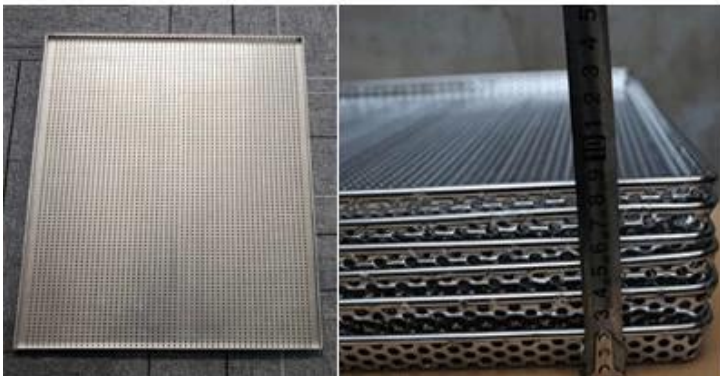

Perforated Drying Tray, Cooling Pan