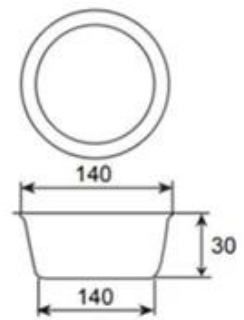

12個装 黒色 丸型パン焼き型

仕様

1. 材質: 食品グレードのアルミ合金
2. 色: 黒色
3. 形状: 丸型
4. 径: 140mm
5. 高さ: 30mm
6. 重量: 約 1.2kg
7. パッケージ: 12個装
8. 用途: パン、クッキー、ケーキなどの焼き菓子に使用可能

注意事項

お問い合わせ

Www.tsingbuy.com 12個装 黒色 丸型パン焼き型

Made in China. You can find it on Tsingbuy. OEM&ODM service available.