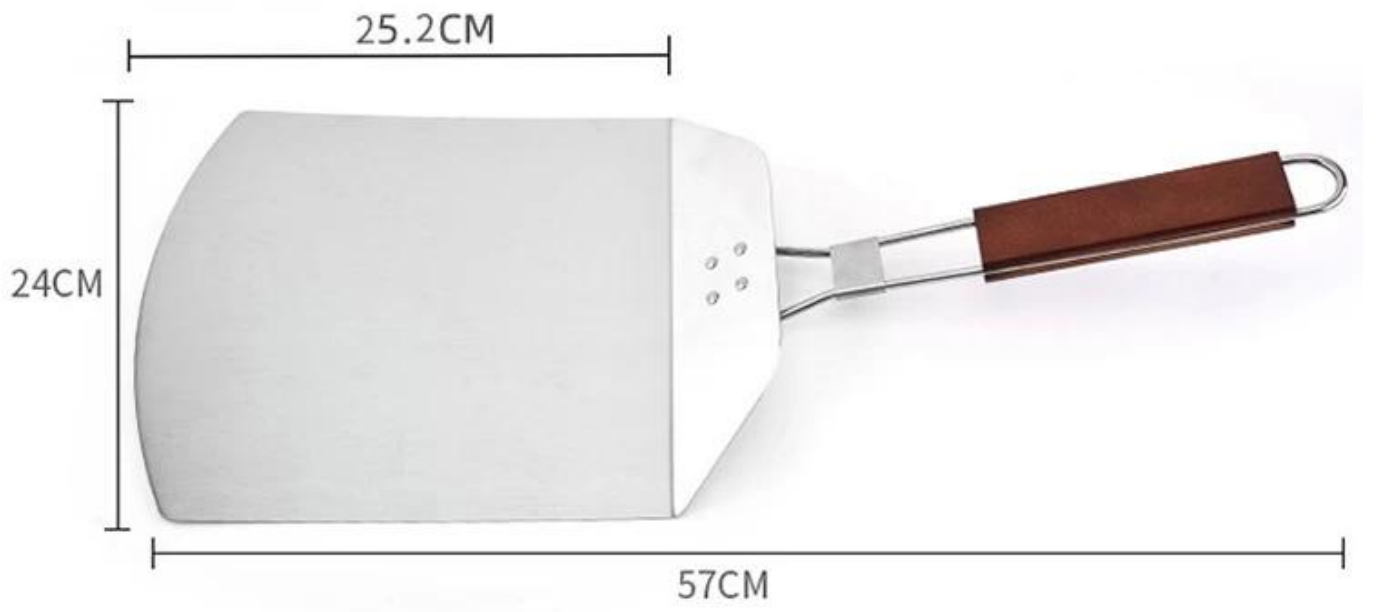

雙面鋁箔鍋 雙面鋁箔鍋

雙面鋁箔鍋 雙面鋁箔鍋

- 500ml 雙面鋁箔鍋 雙面鋁箔鍋 雙面鋁箔鍋 Tsingbuy [雙面鋁箔鍋](#)
- 雙面鋁箔鍋 雙面鋁箔鍋
- 雙面鋁箔鍋 雙面鋁箔鍋 雙面鋁箔鍋
- 雙面鋁箔鍋 雙面鋁箔鍋

雙面鋁箔鍋 雙面鋁箔鍋

Zoe Lee

TSINGBUY INDUSTRY LIMITED FACTORY PLANET
OEM & ODM - Bakeware and Customization