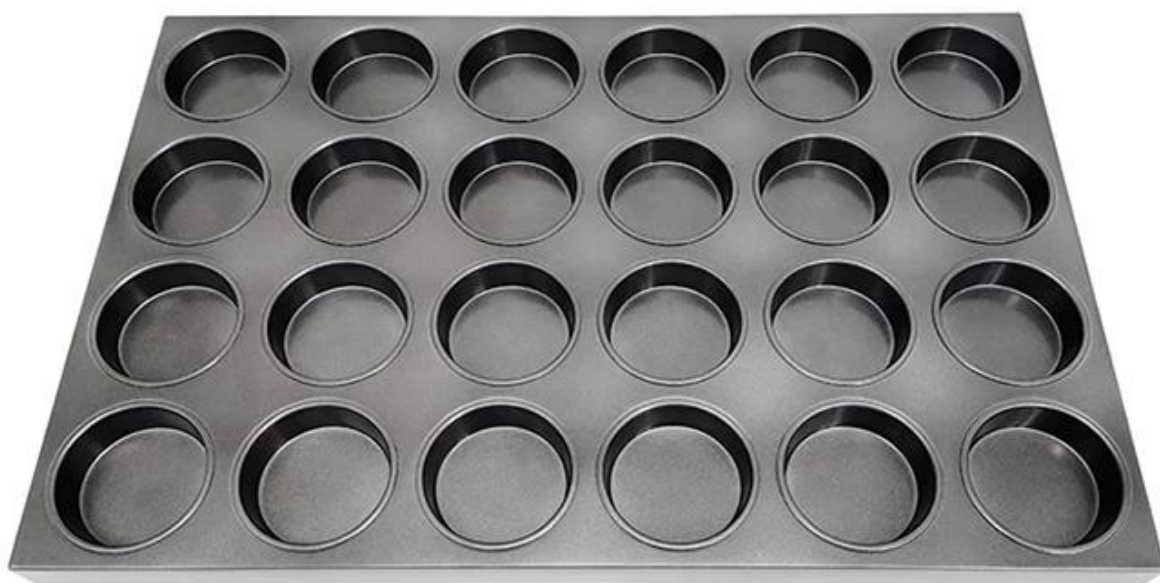

Alusteel

alusteel

1. Alusteel on valmistatud alumiiniumist ja on vastupidav ja kergesti puhastatav.
2. Hõõrdumise tõttu ei ole alusteelil kleepumist.
3. Alusteelil on kaitsekiht, mis kaitseb alumiiniumi korrosiooni eest.
4. Alusteelil on kaitsekiht, mis kaitseb alumiiniumi korrosiooni eest.
5. Alusteelil on kaitsekiht, mis kaitseb alumiiniumi korrosiooni eest.
6. Alusteelil on kaitsekiht, mis kaitseb alumiiniumi korrosiooni eest.
7. Alusteelil on kaitsekiht, mis kaitseb alumiiniumi korrosiooni eest.

Alusteel Alusteel