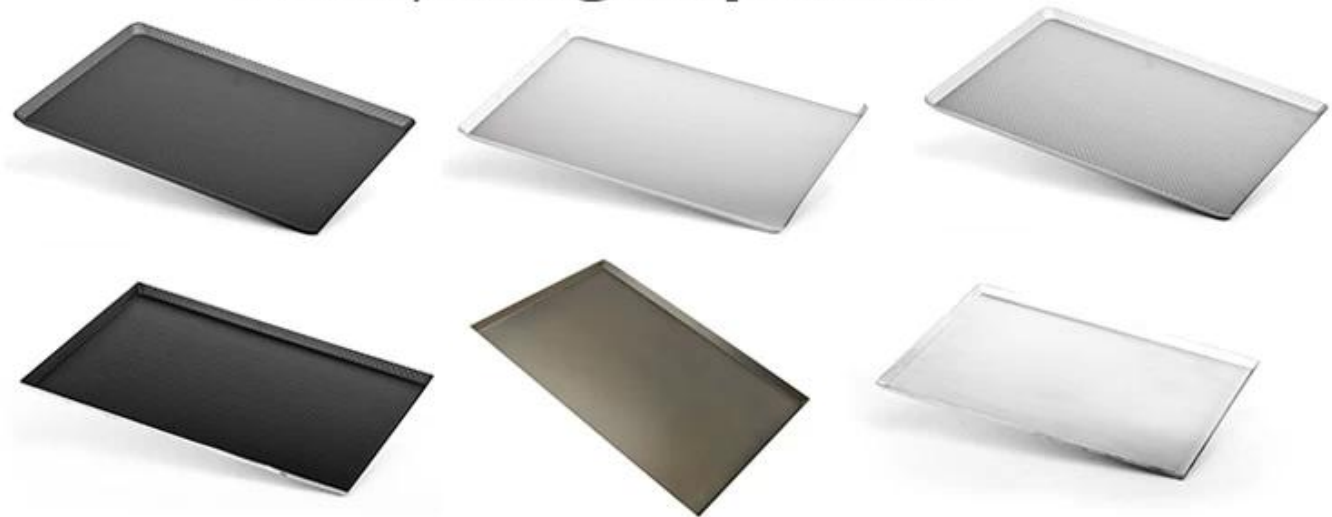

產品規格

產品名稱

1. 產品名稱: 不銹鋼烤盤 / 鋁合金烤盤

2. 產品規格: 400 * 600 * 50mm

3. 產品材質: 304不銹鋼 / 鋁合金

4. 產品用途: 烘焙、煎烤、蒸餾

5. Tsingbuy [不銹鋼烤盤](#) 400 * 600 * 50mm 產品規格詳情請參閱ID: [不銹鋼烤盤](#) 1.000000

產品圖

*options:
non-stick surface
smooth bottom
corrugated bottom*

Bottom Perforated Pans

Corrugated Bottom Pans

Wire in Rim

Straight Edge round/straight-up corner

Handmade Sheet Pans

U-shaped sheet pans

□□□□□