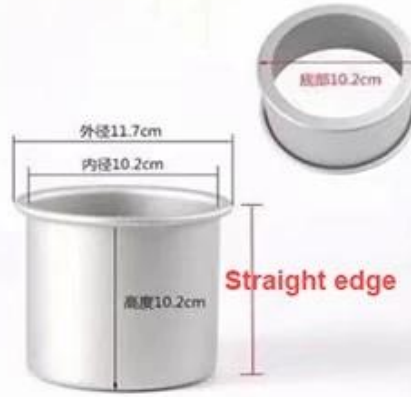

# 6/8/9/10/11

304

**Tsingbuy** 工厂直供

Tsingbuy 工厂直供 17年专业生产各种金属餐具、厨具、五金配件、ODM、OEM、承接各种金属制品、

承接各种金属制品

3 inch to 20 inch for choices

**ALUMINUM  
REMOVABLE BOTTOM  
SQUARE CAKE PANS**

□□□□□□□□