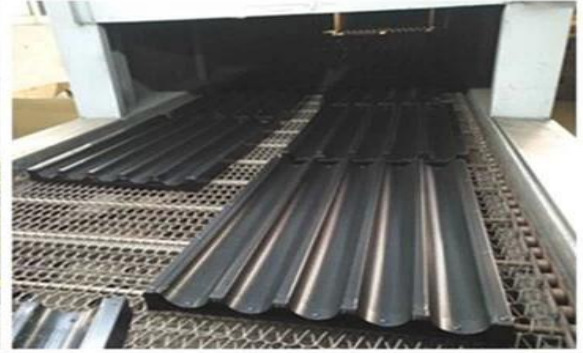

Our Factory

Our products have been exported to Europe, American, Australia/New Zealand, the Middle East, Asia, Africa and other areas.

...