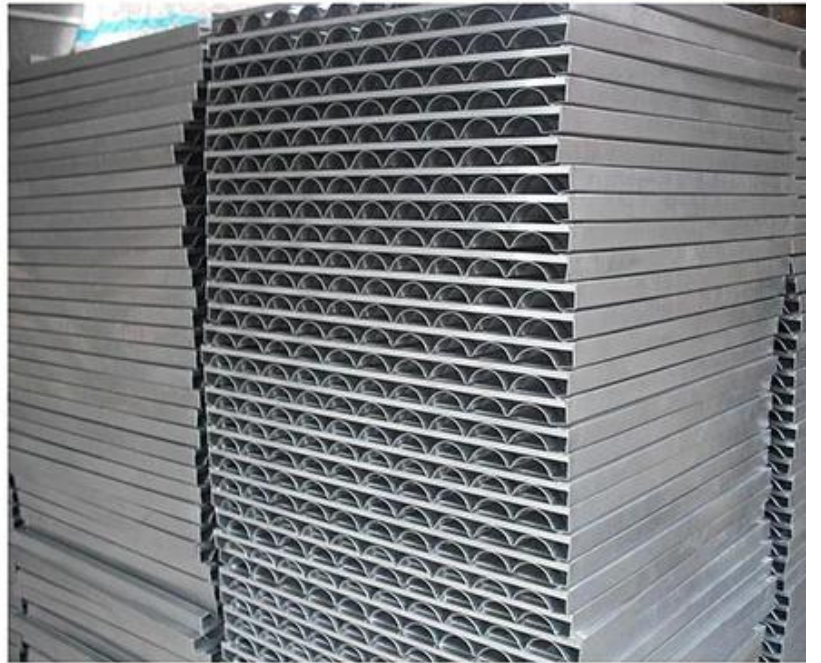

天仕迈 Tsingbuy 金属屋面系统

天仕迈金属屋面系统采用4000系列铝合金板，具有优异的耐腐蚀性和抗老化性能。该系统适用于各种工业厂房、仓库及大型公共建筑。其独特的结构设计能够有效排水，防止积水，延长使用寿命。此外，该系统安装简便，维护方便，是您理想的屋面解决方案。

天仕迈金属屋面系统

***finished products
and packing***

1. 2. 3. 4. 5. 6. 7. 8. 9. 10. 11. 12. 13. 14. 15. 16. 17. 18. 19. 20. 21. 22. 23. 24. 25. 26. 27. 28. 29. 30. 31. 32. 33. 34. 35. 36. 37. 38. 39. 40. 41. 42. 43. 44. 45. 46. 47. 48. 49. 50. 51. 52. 53. 54. 55. 56. 57. 58. 59. 60. 61. 62. 63. 64. 65. 66. 67. 68. 69. 70. 71. 72. 73. 74. 75. 76. 77. 78. 79. 80. 81. 82. 83. 84. 85. 86. 87. 88. 89. 90. 91. 92. 93. 94. 95. 96. 97. 98. 99. 100.