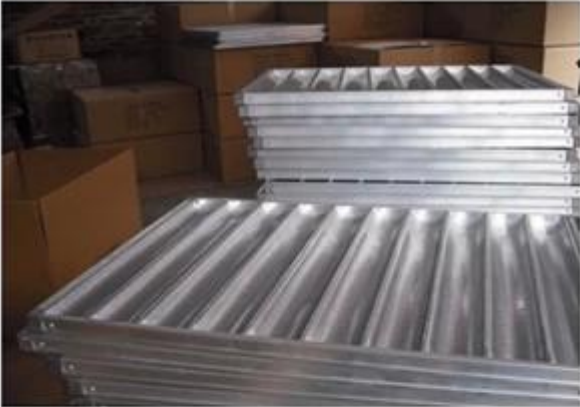

天仕迈 Tsingbuy 金属屋面系统

天仕迈金属屋面系统采用4000系列铝合金板，具有优异的耐腐蚀性和抗老化性能。该系统适用于各种工业厂房、仓库及大型公共建筑。其独特的结构设计能够有效排水，防止积水，延长使用寿命。此外，该系统安装简便，维护方便，是您理想的屋面解决方案。

天仕迈金属屋面系统

***finished products
and packing***

1. 2. 3. 4. 5. 6. 7. 8. 9. 10. 11. 12. 13. 14. 15. 16. 17. 18. 19. 20. 21. 22. 23. 24. 25. 26. 27. 28. 29. 30. 31. 32. 33. 34. 35. 36. 37. 38. 39. 40. 41. 42. 43. 44. 45. 46. 47. 48. 49. 50. 51. 52. 53. 54. 55. 56. 57. 58. 59. 60. 61. 62. 63. 64. 65. 66. 67. 68. 69. 70. 71. 72. 73. 74. 75. 76. 77. 78. 79. 80. 81. 82. 83. 84. 85. 86. 87. 88. 89. 90. 91. 92. 93. 94. 95. 96. 97. 98. 99. 100.