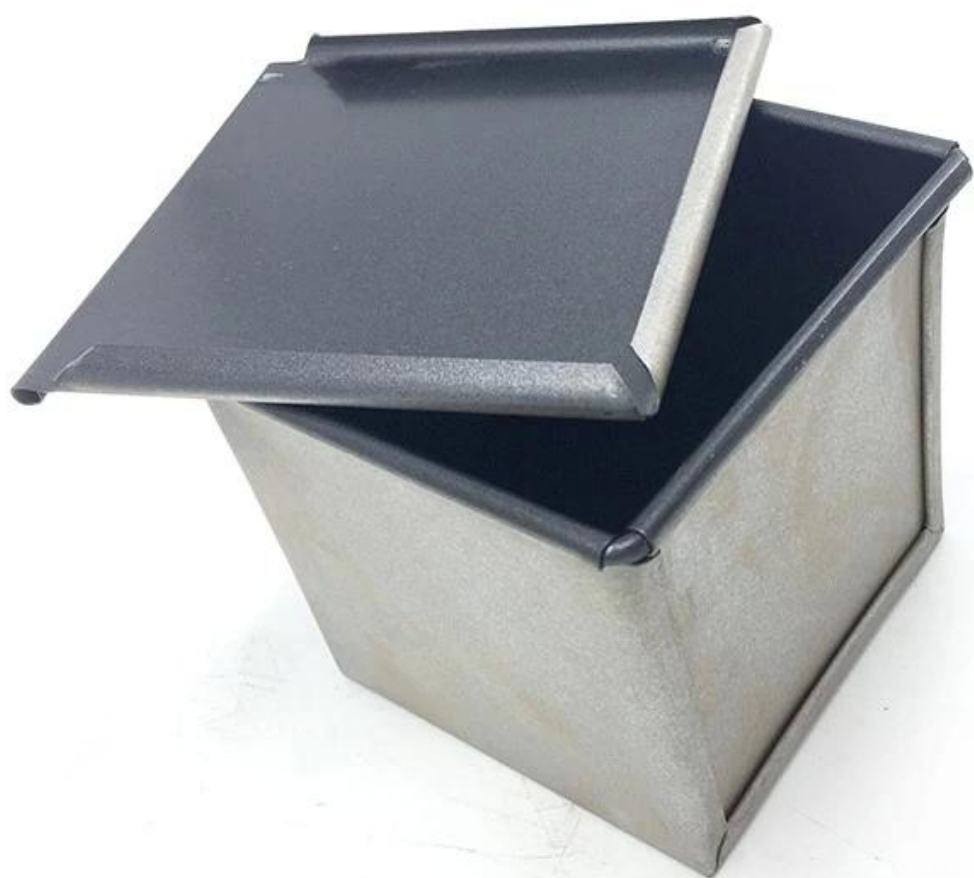

專業製造各種規格 鋁 不銹鋼 鐵 錫

Tsingbuy 專業 製造 各種 規格 鋁 不銹鋼 鐵 錫 專業 製造 各種 規格 鋁 不銹鋼 鐵 錫 www.tsingbuy.com. 專業 製造:

專業 製造: 專業 製造 各種 規格 鋁 不銹鋼 鐵 錫

專業 製造: 250/450/500/750/900/1000/1200g 專業 製造 各種 規格 鋁 不銹鋼 鐵 錫

專業 製造: 專業 製造 PTFE 專業 製造 各種 規格 鋁 不銹鋼 鐵 錫

ODM&OEM 專業 製造 各種 規格 鋁 不銹鋼 鐵 錫

Square Cube Shaped
Bread Loaf Pan

Custom Manufacturing
Available

銅網盒

Tsingbuy [銅網盒](#) CNC 銅網盒 1 - 5000 銅網盒 銅網盒 OEM&ODM 銅網盒 ISO9001 LFGB 銅網盒

Production Machines

Automatic cutting machine