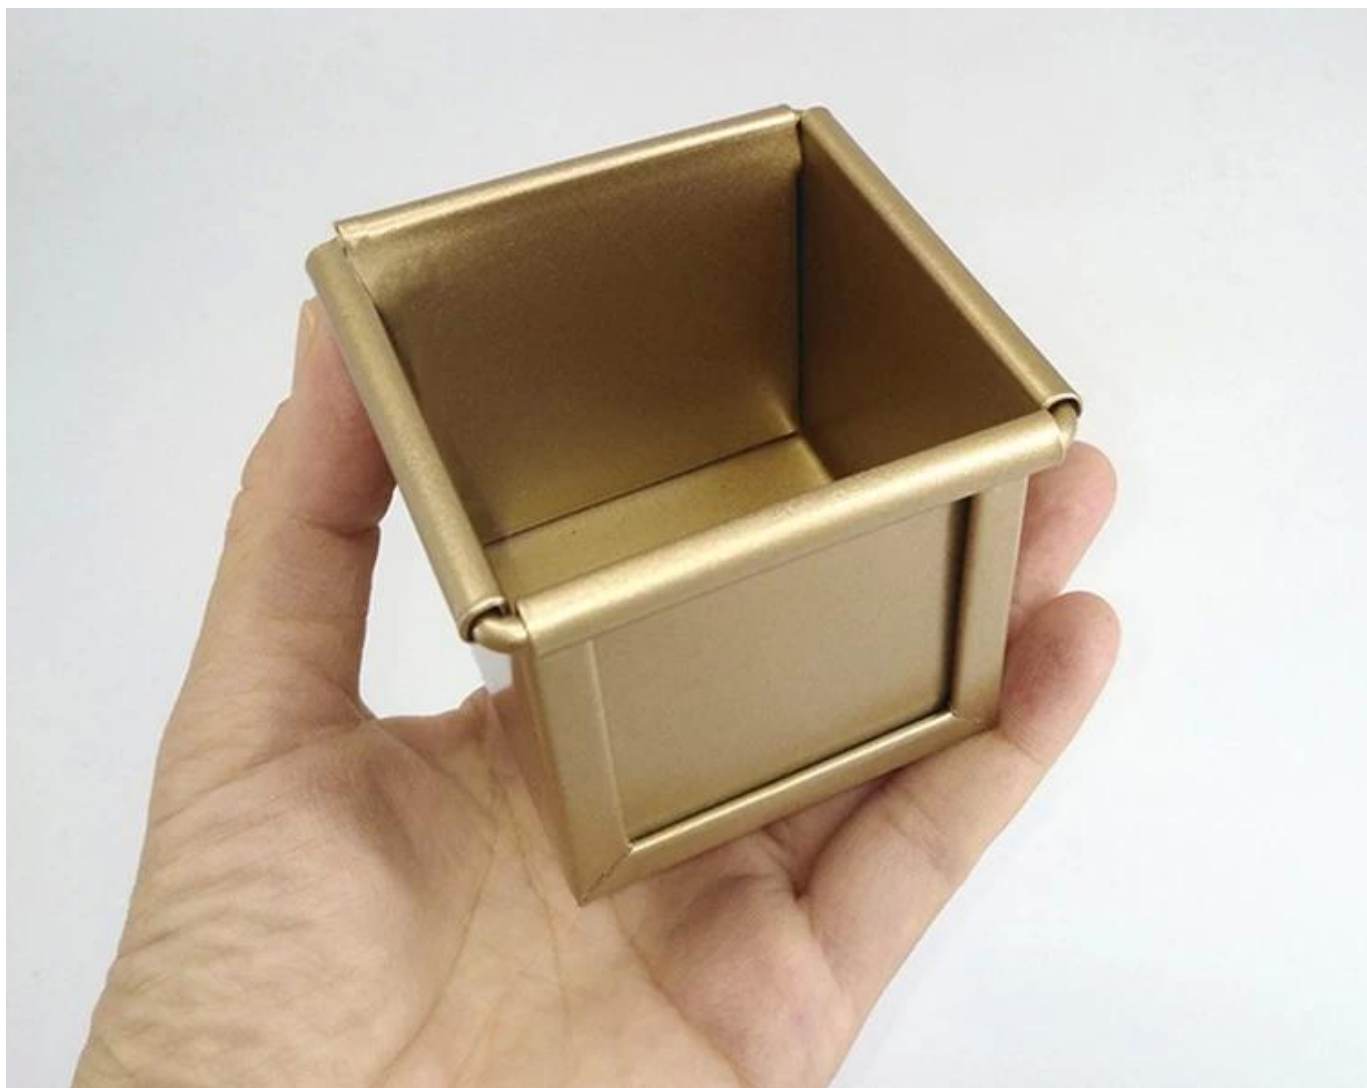

ODM&OEM 專業 製造 各種 規格 鋁 不銹鋼 鐵 錫

Square Cube Shaped
Bread Loaf Pan

Custom Manufacturing
Available

銅網盒

Tsingbuy [銅網盒](#) CNC 銅網盒 1 - 5000 銅網盒 銅網盒 OEM&ODM 銅網盒 ISO9001 LFGB 銅網盒

Production Machines

Automatic cutting machine