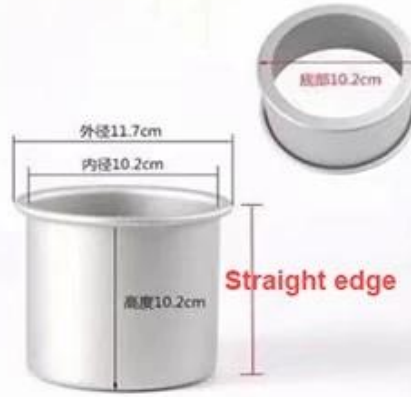

Tsingbuy 五金零件

Tsingbuy [五金零件](#) 15年專業生產各類五金零件，提供ODM/OEM服務，品質保證，價格公道。

3 inch to 20 inch for choices

**ALUMINUM
REMOVABLE BOTTOM
SQUARE CAKE PANS**

□□□□□□□□

MAIN PRODUCT

● Industry cup tray

● Baguette tray