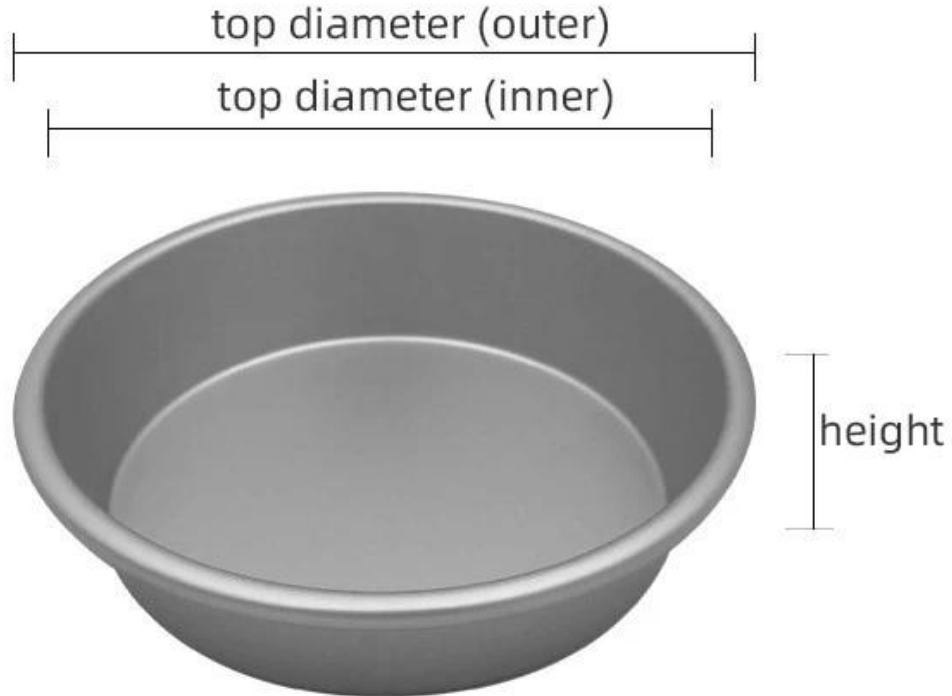

25MM Deep Pizza Pan

size	outer top x bottom x height	inner top x bottom x height	thickness
Φ5"x1"	127x119x25	137*119*25	1.0mm
Φ6"x1"	152x144x25	165*144*25	
Φ7"x1"	178x170x25	192*170*25	
Φ8"x1"	203x195x25	217*195*25	
Φ9"x1"	229x221x25	243*221*25	
Φ10"x1"	254x246x25	269*246*25	
Φ11"x1"	280x272x25	295*272*25	
Φ12"x1"	305x297x25	323*297*25	

41MM Deep Pizza Pan

size	outer top x bottom x height	inner top x bottom x height	thickness
Φ5"x1.5"	127x119x41	137*119*41	1.0mm
Φ6"x1.5"	152x144x41	165*144*41	
Φ7"x1.5"	178x170x41	192*170*41	
Φ8"x1.5"	203x195x41	217*195*41	
Φ9"x1.5"	229x221x41	243*221*41	
Φ10"x1.5"	254x246x41	269*246*41	
Φ11"x1.5"	280x272x41	295*272*41	
Φ12"x1.5"	305x297x41	323*297*41	