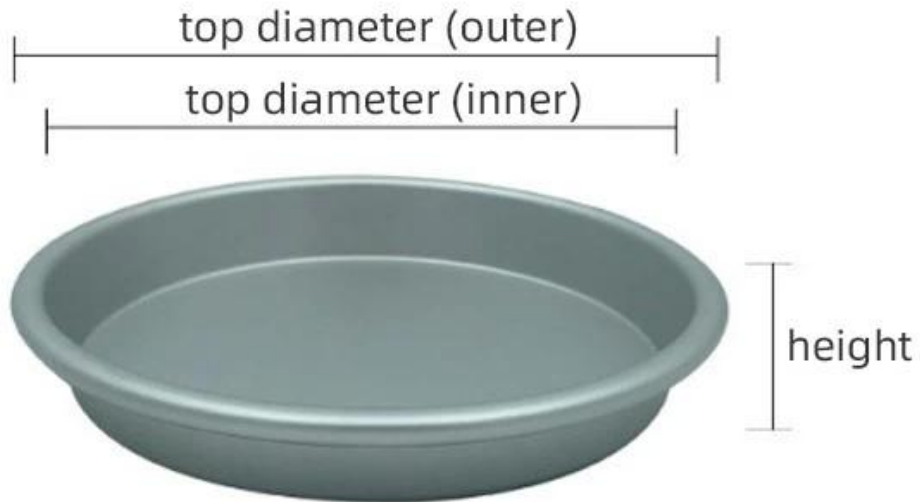

25MM Deep Pizza Pan

size	outer top x bottom x height	inner top x bottom x height	thickness
Φ5"x1"	127x119x25	137*119*25	1.0mm
Φ6"x1"	152x144x25	165*144*25	
Φ7"x1"	178x170x25	192*170*25	
Φ8"x1"	203x195x25	217*195*25	
Φ9"x1"	229x221x25	243*221*25	
Φ10"x1"	254x246x25	269*246*25	
Φ11"x1"	280x272x25	295*272*25	
Φ12"x1"	305x297x25	323*297*25	

41MM Deep Pizza Pan

size	outer top x bottom x height	inner top x bottom x height	thickness
Φ5"x1.5"	127x119x41	137*119*41	1.0mm
Φ6"x1.5"	152x144x41	165*144*41	
Φ7"x1.5"	178x170x41	192*170*41	
Φ8"x1.5"	203x195x41	217*195*41	
Φ9"x1.5"	229x221x41	243*221*41	
Φ10"x1.5"	254x246x41	269*246*41	
Φ11"x1.5"	280x272x41	295*272*41	
Φ12"x1.5"	305x297x41	323*297*41	