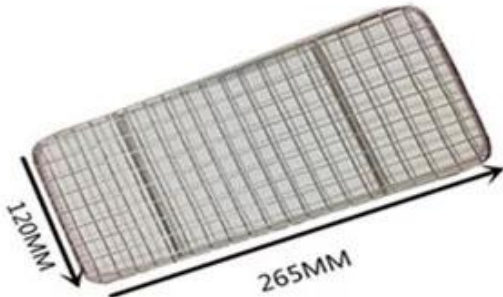

OEM&ODM Service