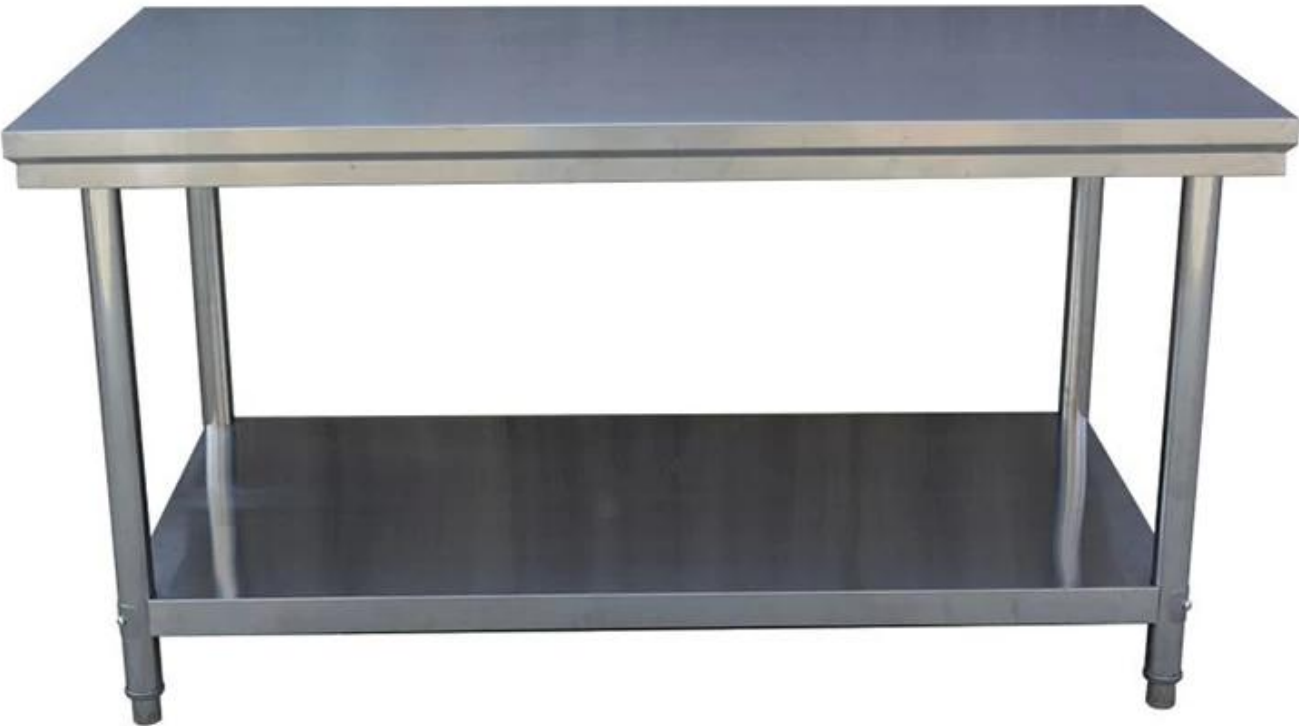

## Backsplash 2mm

### Backsplash 2mm

- 
- 
- 
- 
- 

Model	Dimensions (mm)	Thickness (mm)	Dimensions (mm)	Material
TSWT01	800×700×850mm	0.8mm	835×735×85mm	White/Black
TSWT02	1000×700×850mm	0.8mm	1035×735×85mm	White/Black
TSWT03	1200×700×850mm	0.8mm	1235 * 735 * 85 mm	White/Black
TSWT04	1400×700×850mm	0.8mm	1435×735×85mm	White/Black
TSWT05	1600×700×850mm	0.8mm	1635×735×85mm	White/Black
TSWT06	1800×700×850mm	0.8mm	1835 * 735 * 85 mm	White/Black
TSWT07	2000×700×850mm	0.8mm	2035 * 735 * 85 mm	White/Black

### Backsplash 2mm TSWT01-TSWT07