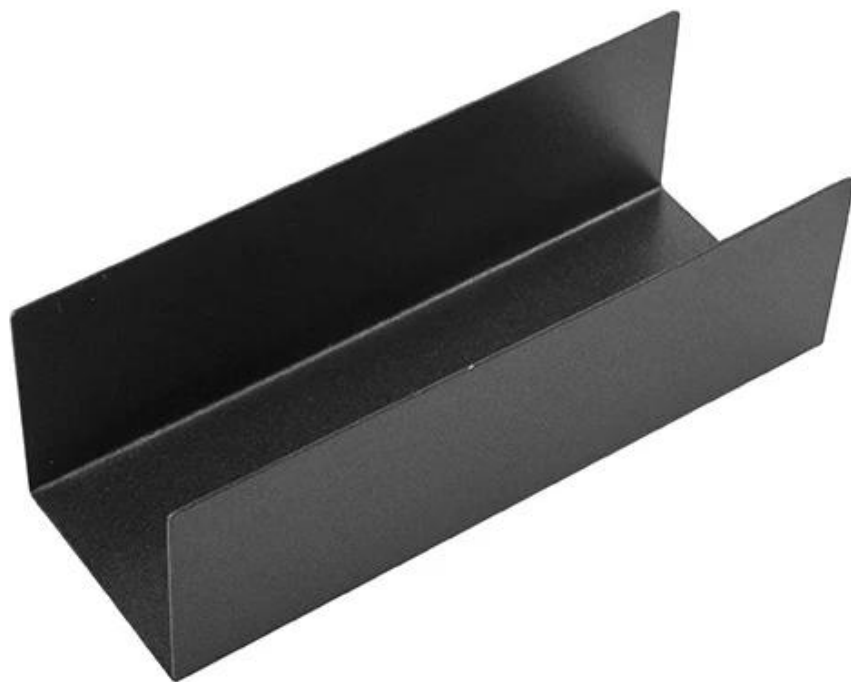

## Stampo per toast in acciaio alluminato a forma di U.

### **Caratteristiche principali dello stampo per toast in acciaio alluminato a forma di U.**

- Made di acciaio alluminizzato spesso 1,2 per un'eccellente conduttività e durata nel tempo.
- Il rivestimento antiaderente altamente qualificato è sicuro per gli alimenti con certificato e può contattare direttamente gli alimenti, facilitando lo smontaggio e la pulizia
- Dimensioni personalizzate sono i benvenuti. Tsingbuy [Panificio Alusteel](#) è impegnata nel settore dei prodotti da forno da oltre 12 anni ed è ricca di esperienza nella produzione personalizzata.

### **Immagini del prodotto di stampo per toast in acciaio alluminato a forma di U.**

# customized single loaf pan