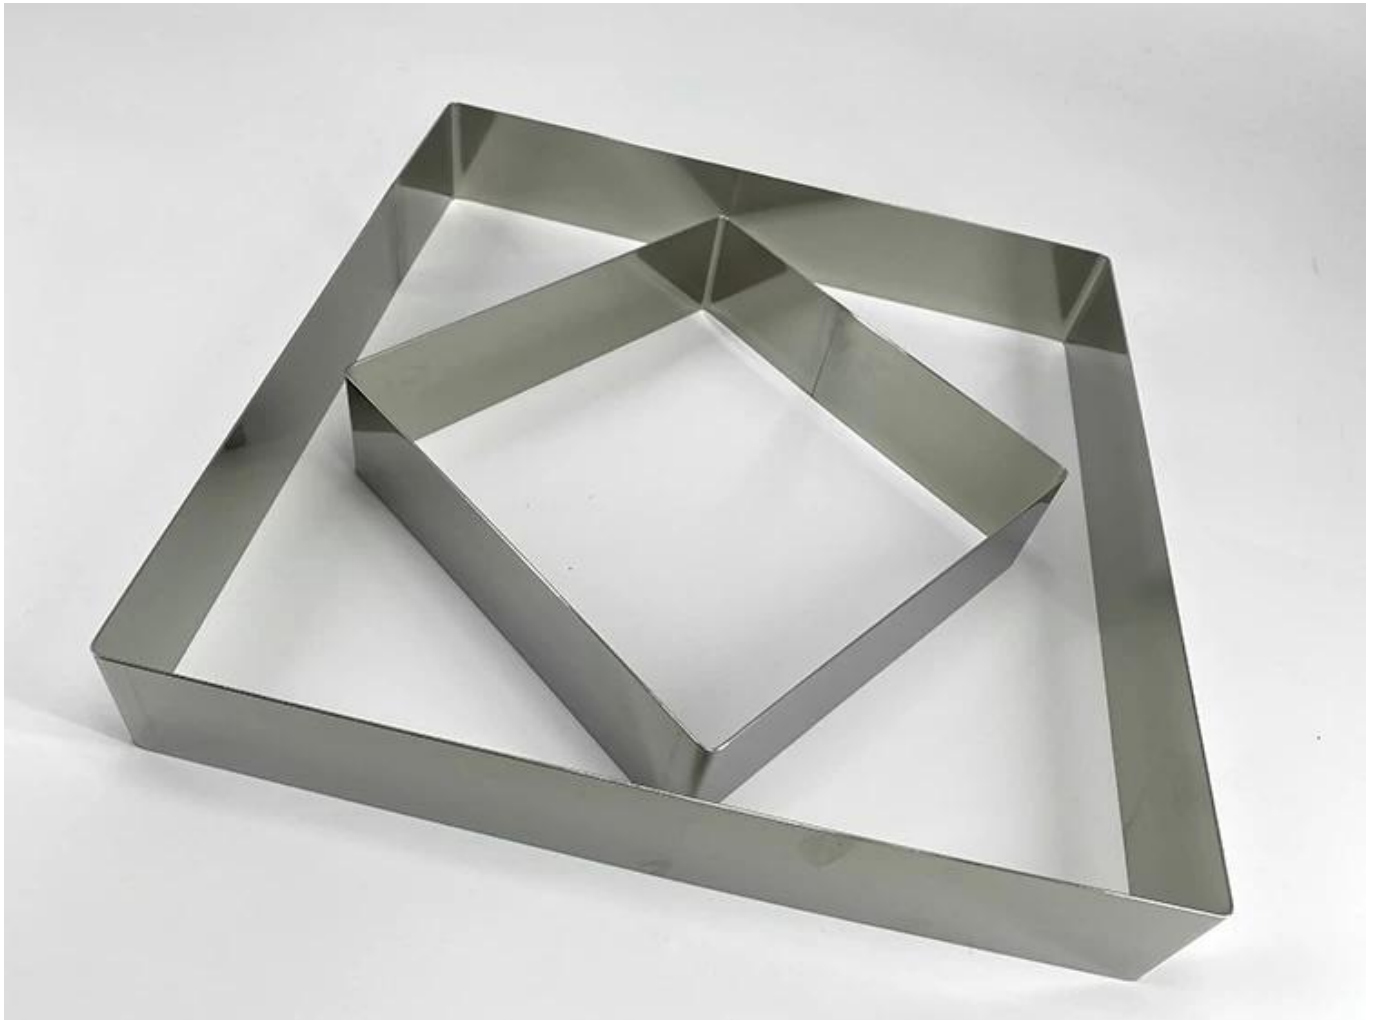

Fornitura di fabbrica Fornitura personalizzata Stuzzia Acciaio Acciaio Mousse anello torta torta

1. Acciaio inossidabile di alta qualità. Può contattare direttamente cibo, durezza, alta resistenza, non facile da arrugginire, resistente.
2. Il trattamento lucidante sulla superficie è utile per il liscio de rivestimento della mousse.
3. Il servizio ODM e OEM è disponibile da Tsingbuy [Fornitore di anelli mousse in acciaio inox](#).