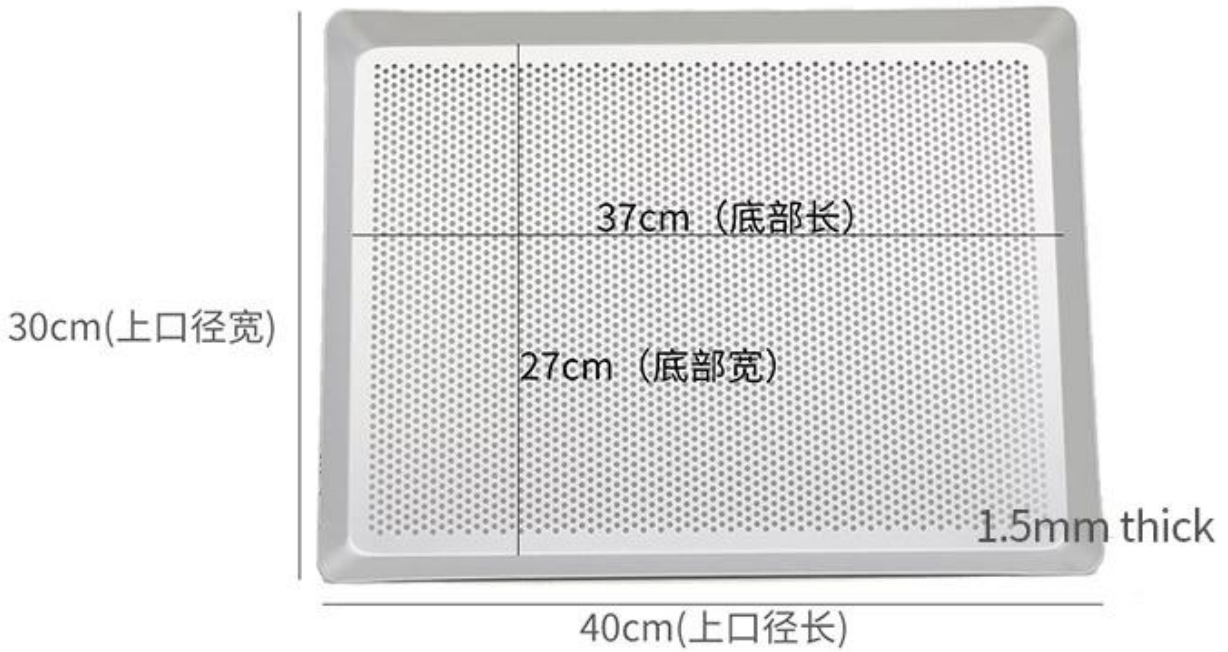

40x30 anodize perforated tray