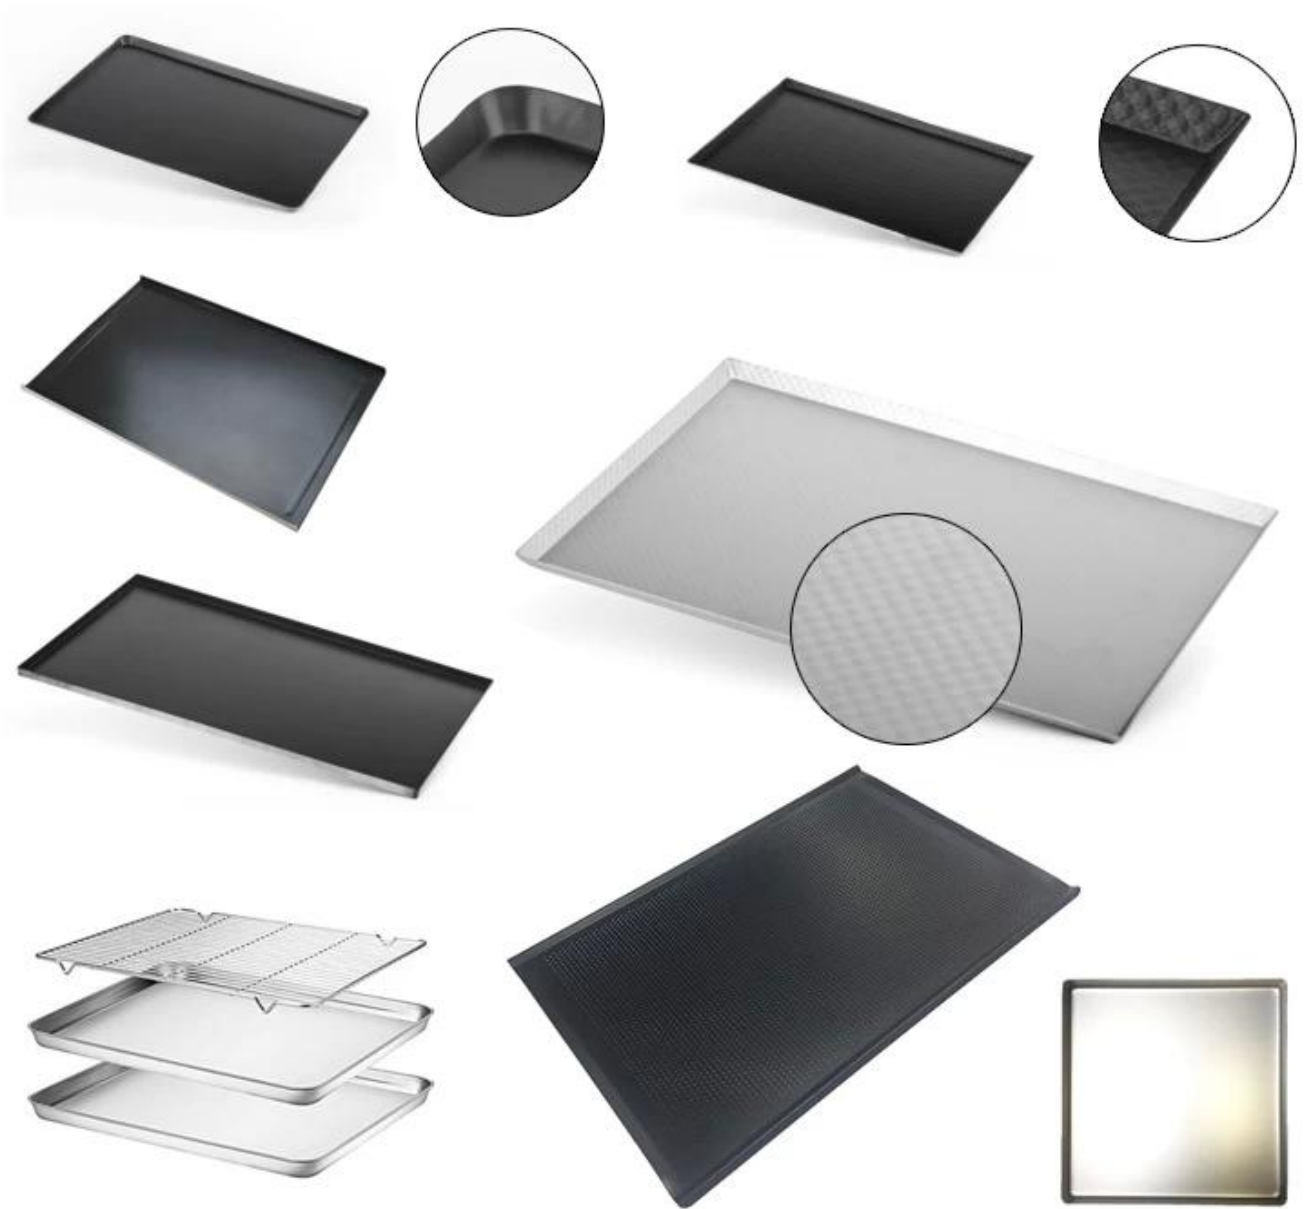

Immagini di fabbrica