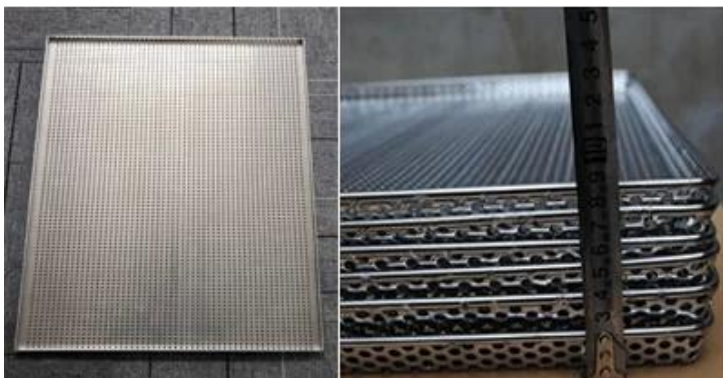

Immagini di fabbrica