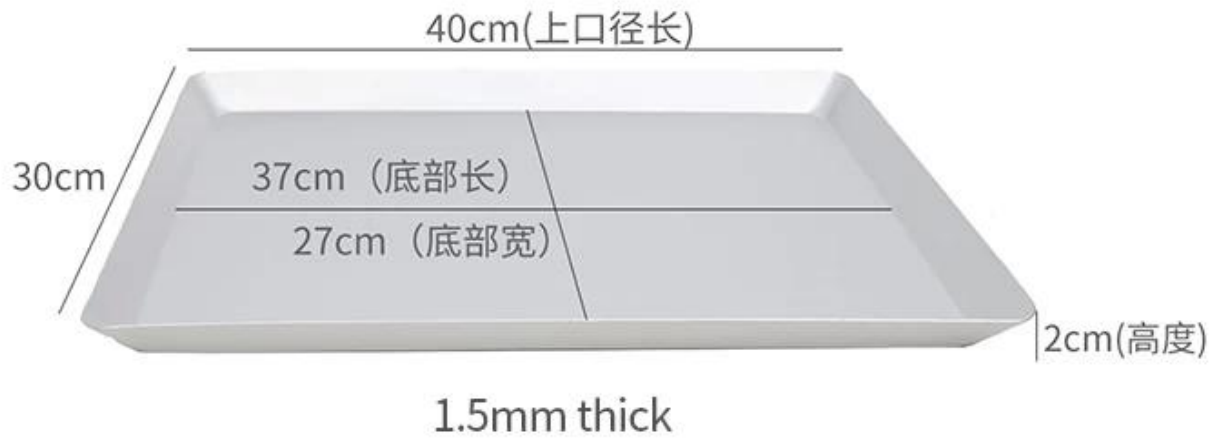

Timbro macchina 40x38 cm 40x30 cm 35x25 cm di piccole dimensioni in alluminio telaio per perforazione tela da biscotto senza filo nel bordo

Caratteristiche principali della teglia per cookie in alluminio di piccole dimensioni

1. Realizzato in metallo in lega di alluminio anodizzato di spessore 1,5 mm, nessuna ruggine per una lunga durata e produce pane/torta e marrone uniformemente a causa della sua conduttività di calore superiore.
2. È realizzato con tutto il lato inclinato e con angolo rotondo/destro per le scelte. Lo spessore di 1,5 mm supporta una forza sufficiente impedendo alla deformazione durante la cottura.
3. Viene prodotto per la funzione multipla, per cookie, biscotti, pane e trasformazione alimentare ecc.
4. Superficie anodizzata per una migliore durata e caratteristiche antiaderenti.
5. Le piccole dimensioni per l'applicazione in cucina domestica possono essere utilizzate nel forno a microonde.
6. Tsingbuy [produttori di vassoi da forno](#) Fornisce un servizio ODM e OEM professionale di cottura commerciali e vassoi per cottura a casa.

Immagini del prodotto di tela da forno a microonde in tela da forno di cookie in alluminio di piccole dimensioni

40x30cm 35x25cm Aluminum Baking Tray

Product Specifications

40x30 anodize perforated tray

35x25 anodize perforated tray