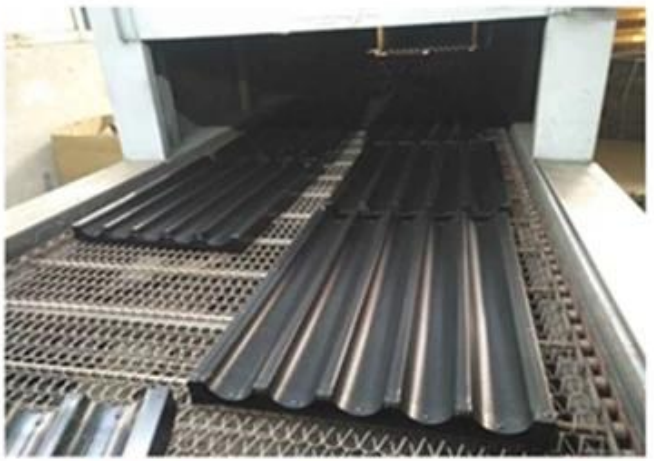

Contattaci