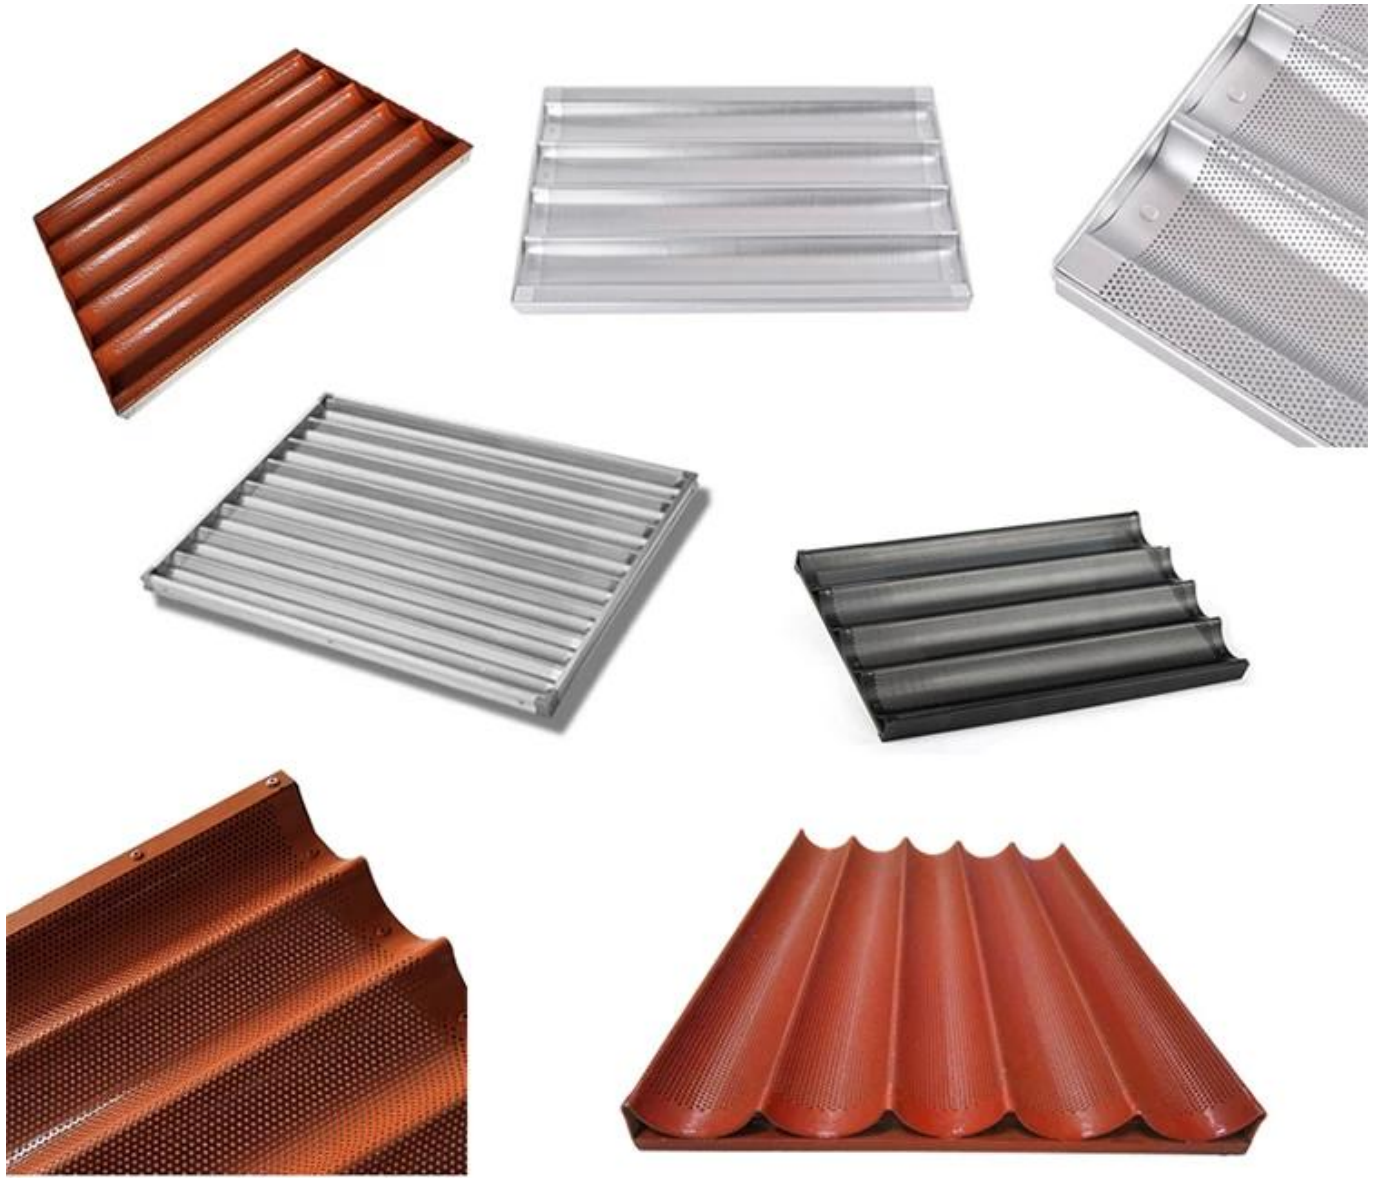

Vassoio per baguette in alluminio ad angolo tondo

Caratteristiche principali della teglia per baguette francese in alluminio ad angolo tondo

- Utilizzo di lega di alluminio ad alta resistenza da 1,0 mm, materiale leggero, 1/3 di peso di ferro;
- Materiali di rivestimento importati, sicuri per alimenti e sani con certificazione.
- Design della punzonatura superficiale, trasferimento rapido del calore, risparmio di tempi e costi di cottura.
- 4 / 5/6 modelli di righe per le selezioni, adatti sia per la panetteria che per la cucina di casa
- Telaio chiuso, stabile durante lo spostamento su rack
- Barra rinforzata tutt'intorno per supporto extra solido e più durabile
- Rifornimento diretto della fabbrica e costo più basso
- Produzione professionale ed esperta con più di 12 anni
- [Produttore di teglia per baguette in alluminio](#) fornisce l'imballaggio professionale e la consegna veloce

Immagine del prodotto di teglia per baguette francese in alluminio ad angolo tondo

Altri tipi di teglia per baguette di Tsingbuy

Tsingbuy è un professionista leader [produttore di vassoio per pane baguette](#) che è impegnato nel settore dei prodotti da forno da oltre 10 anni. Non solo forniamo vassoi per baguette standard per clienti internazionali, ma forniamo anche un servizio di produzione personalizzato di vassoi per baguette. Soprattutto per le industrie alimentari e i fornitori che hanno bisogno di un vassoio per baguette di grandi dimensioni e durevole, abbiamo sempre trovato una soluzione perfetta. Ecco alcune immagini di altri tipi di vassoio baguette per vostra informazione. Puoi essere certo della qualità e del servizio dei nostri prodotti se stai cercando un vassoio per baguette.