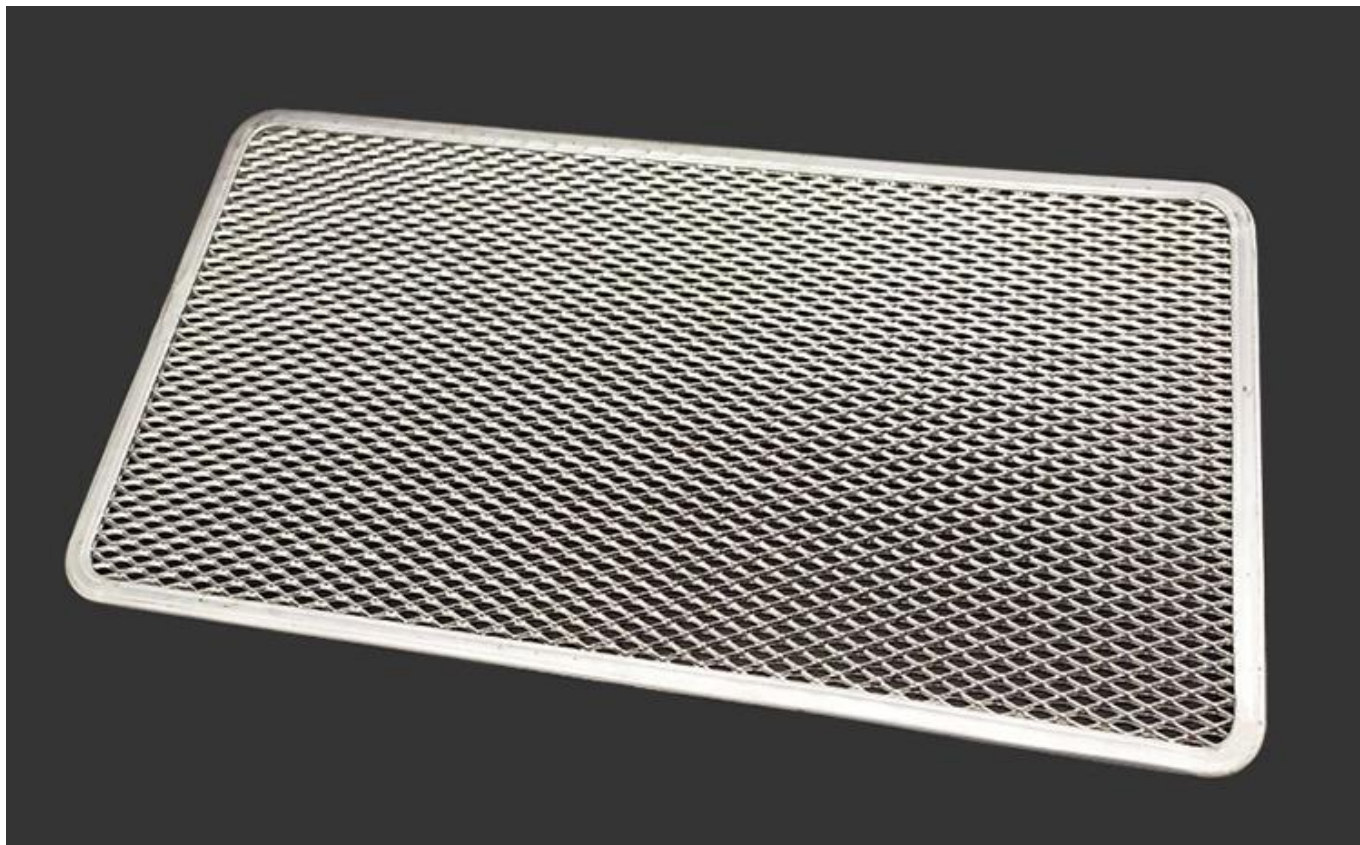

Vassoio da forno con reticolo a maglie rettangolari

Caratteristiche principali di teglia da forno a maglie rettangolari

1. La piastra in rete è realizzata in materiale di alluminio addensato, la superficie è anodizzata e ha una buona resistenza alla corrosione. È facile mettere e prendere cibo sul schermo nel forno;
2. Densa distribuzione netta, la capacità portante della superficie è uniforme, non facile da deformare, in modo che il retro del grano cotto sia ordinato e bello.
3. Sono disponibili varie dimensioni e la forma può essere personalizzata. La superficie è accuratamente lucidata, liscia e luminosa. Non è facile attaccare il cibo e facile da pulire.
4. A causa del diverso materiale, diametro del filo, dimensione della maglia, dimensione del prodotto e altre scelte di specifica in [produttore di schermi per pizza](#), vi preghiamo di contattarci per l'ordine.

Immagini della teglia da forno a maglie rettangolari

Più vassoio della rete metallica dalla fabbrica

Ecco altre foto di prodotti simili di [fornitore della teglia per griglia](#), specializzato nel vassoio in rete metallica da oltre 10 anni. WAbbiamo collaborato con le principali società di importazione ed esportazione tutto l'anno. I nostri prodotti vengono esportati in Nord America, Europa, Australia, ecc. Le vendite dirette in fabbrica, la produzione professionale, l'assicurazione della qualità, il buon prezzo sono i nostri quattro maggiori vantaggi. È un grande produttore di cui ti puoi fidare.