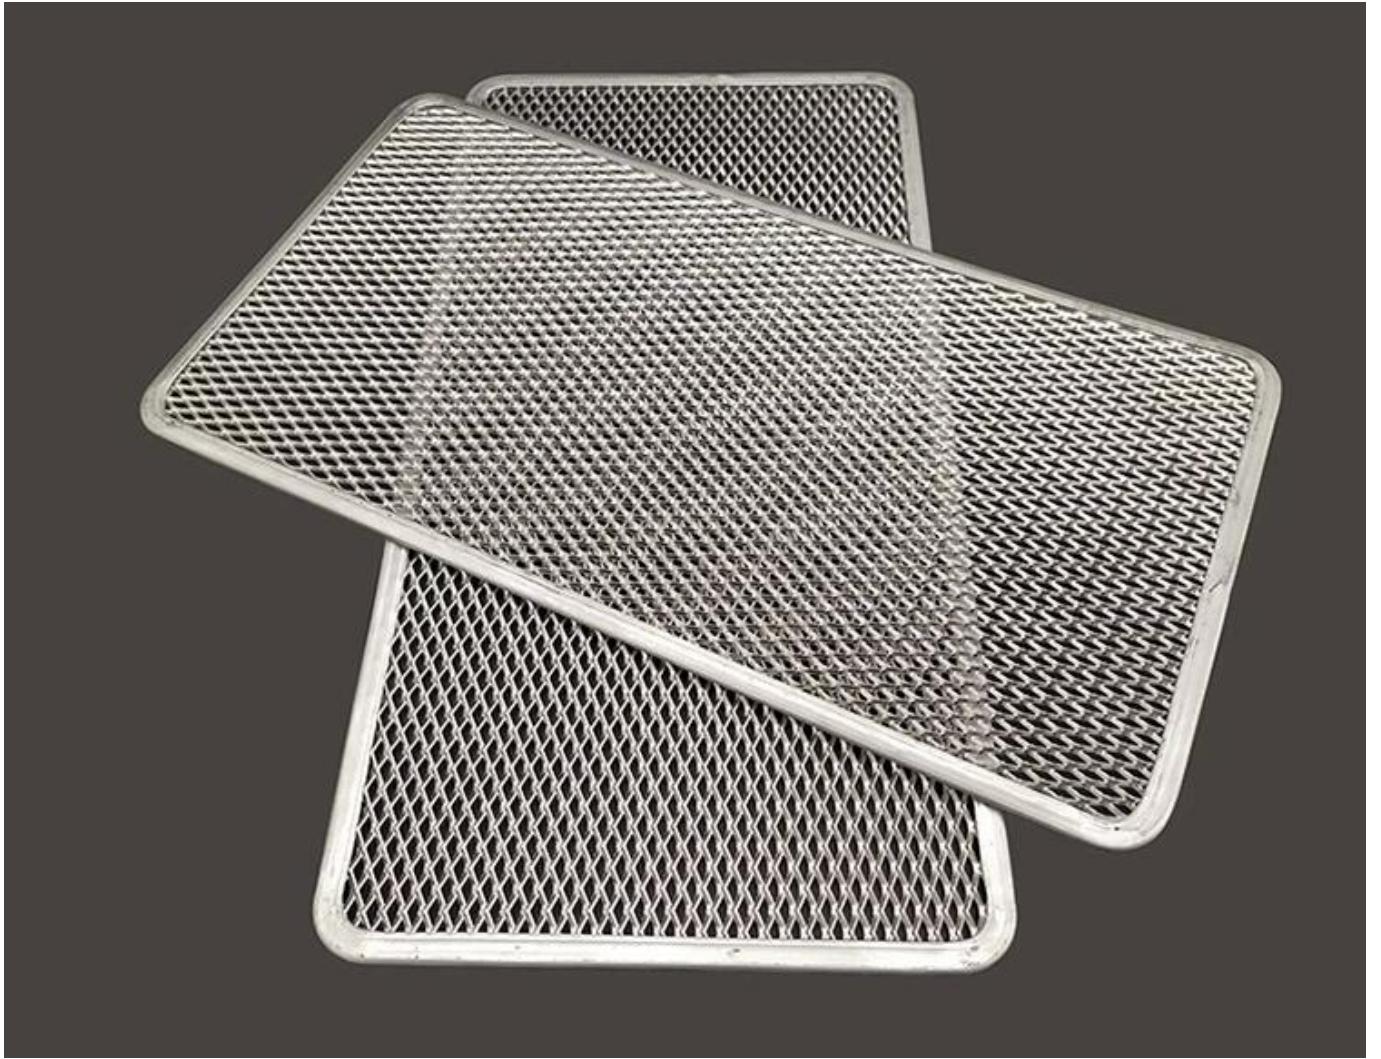

Vassoio da forno con reticolo a maglie rettangolari

Caratteristiche principali di teglia da forno a maglie rettangolari

1. La piastra in rete è realizzata in materiale di alluminio addensato, la superficie è anodizzata e ha una buona resistenza alla corrosione. È facile mettere e prendere cibo sul schermo nel forno;
2. Densa distribuzione netta, la capacità portante della superficie è uniforme, non facile da deformare, in modo che il retro del grano cotto sia ordinato e bello.
3. Sono disponibili varie dimensioni e la forma può essere personalizzata. La superficie è accuratamente lucidata, liscia e luminosa. Non è facile attaccare il cibo e facile da pulire.
4. A causa del diverso materiale, diametro del filo, dimensione della maglia, dimensione del prodotto e altre scelte di specifica in [produttore di schermi per pizza](#), vi preghiamo di contattarci per l'ordine.

Immagini della teglia da forno a maglie rettangolari

Più vassoio della rete metallica dalla fabbrica

Ecco altre foto di prodotti simili di [fornitore della teglia per griglia](#), specializzato nel vassoio in rete metallica da oltre 10 anni. WAbbiamo collaborato con le principali società di importazione ed esportazione tutto l'anno. I nostri prodotti vengono esportati in Nord America, Europa, Australia, ecc. Le vendite dirette in fabbrica, la produzione professionale, l'assicurazione della qualità, il buon prezzo sono i nostri quattro maggiori vantaggi. È un grande produttore di cui ti puoi fidare.