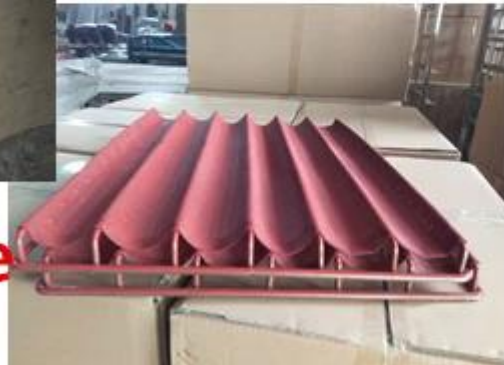

Closed frame
Aluminum frame
Natural/teflon/silicone coating

Customized design

Customized size

Possibilità di personalizzare

descrizione dell'articolo	Ovassoio per baguette con cornice a penna	Cvassoio per baguette con telaio chiuso	Svassoio per baguette griglia in acciaio inox
Codice articolo	TSFP01	TSFP02	TSFP03
Materiale	Alluminio Sacciaio inossidabile	Alluminio	Sacciaio inossidabile

Taglia	400 * 600 * 43 mm 460 * 720 * 43 mm 600 * 800 * 43 mm Cla dimensione ustomizzata è acceptable	400 * 600 * 43 mm 460 * 720 * 43 mm 500 * 700 * 43 mm 600 * 800 * 43 mm Le dimensioni personalizzate sono accettabili	600 * 800 * 60 mm 800 * 1000 * 40 mm la dimensione personalizzata è acceptable
Spessore	1,0 / 1,2 / 1,5 mm UNny spessore	1,0 / 1,2 / 1,5 millimetri UNny spessore	0,4 mm UNny spessore
Grooves	4-12 scanalature	4-12 scanalature	4-12 scanalature
fattura	Macchina timbrata	Macchina timbrata	Macchina timbrata
MOQ	200 pezzi	200 pezzi	200 pezzi
Imballaggio	scatola di cartone	scatola di cartone	scatola di cartone
Maniglia di superficie	No Rivestimento / Teflon/ rivestimento in silicone	No Rivestimento / Teflon/ rivestimento in silicone	Teflon/ rivestimento in silicone