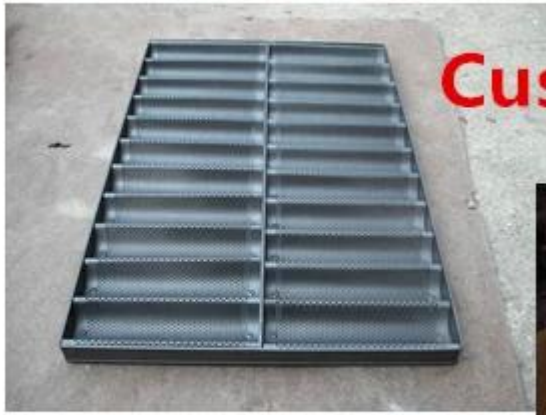

Immagini dei prodotti :

stainless steel net baguette tray

baguette tray

Open frame /closed frame

Natural/teflon/silicone coating

Aluminum/stainless steel frame

baguette tray

open frame baguette tray
aluminum frame
natural/teflon/silicone coating

Closed frame
Aluminum frame
Natural/teflon/silicone coating

Customized design

Customized size

Possibilità di personalizzare

descrizione dell'articolo	Ovassoio per baguette con cornice a penna	Cvassoio per baguette con telaio chiuso	Svassoio per baguette griglia in acciaio inox
Codice articolo	TSFP01	TSFP02	TSFP03
Materiale	Alluminio Sacciaio inossidabile	Alluminio	Sacciaio inossidabile