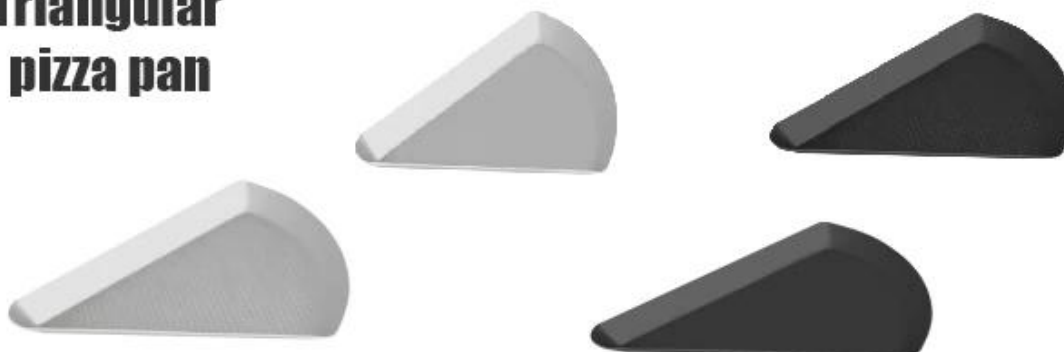

Triangular pizza pan

Riguardo a noi

Tsingbuy Industry Limited è impegnata nel settore dei prodotti da forno da oltre 12 anni ed è diventata il principale produttore cinese di prodotti da forno. Produciamo principalmente teglie, teglie per baguette, teglie multi-stampo, teglie per pane, teglie per bretelle personalizzate, griglie di raffreddamento, teglie per dolci e carrello per panetteria.

Siamo inoltre ricchi di esperienza nella personalizzazione di bakeware e nel servizio OEM e ODM, conquistando una grande reputazione da parte dei clienti internazionali attraverso molti casi di personalizzazione di successo e piacevoli.

Se sei nel mercato dei prodotti da forno o della teglia personalizzata, venire da noi è la scelta migliore per te e hai la certezza di avere un'esperienza soddisfatta con noi.