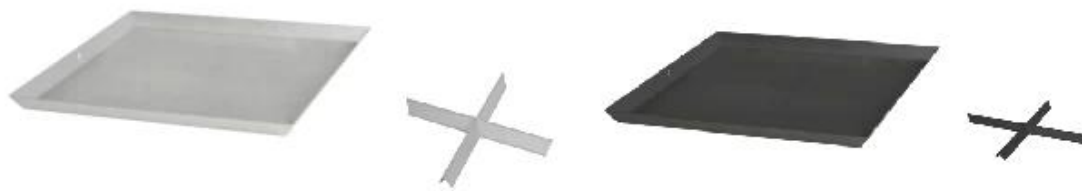

Square pizza pan with cross rack