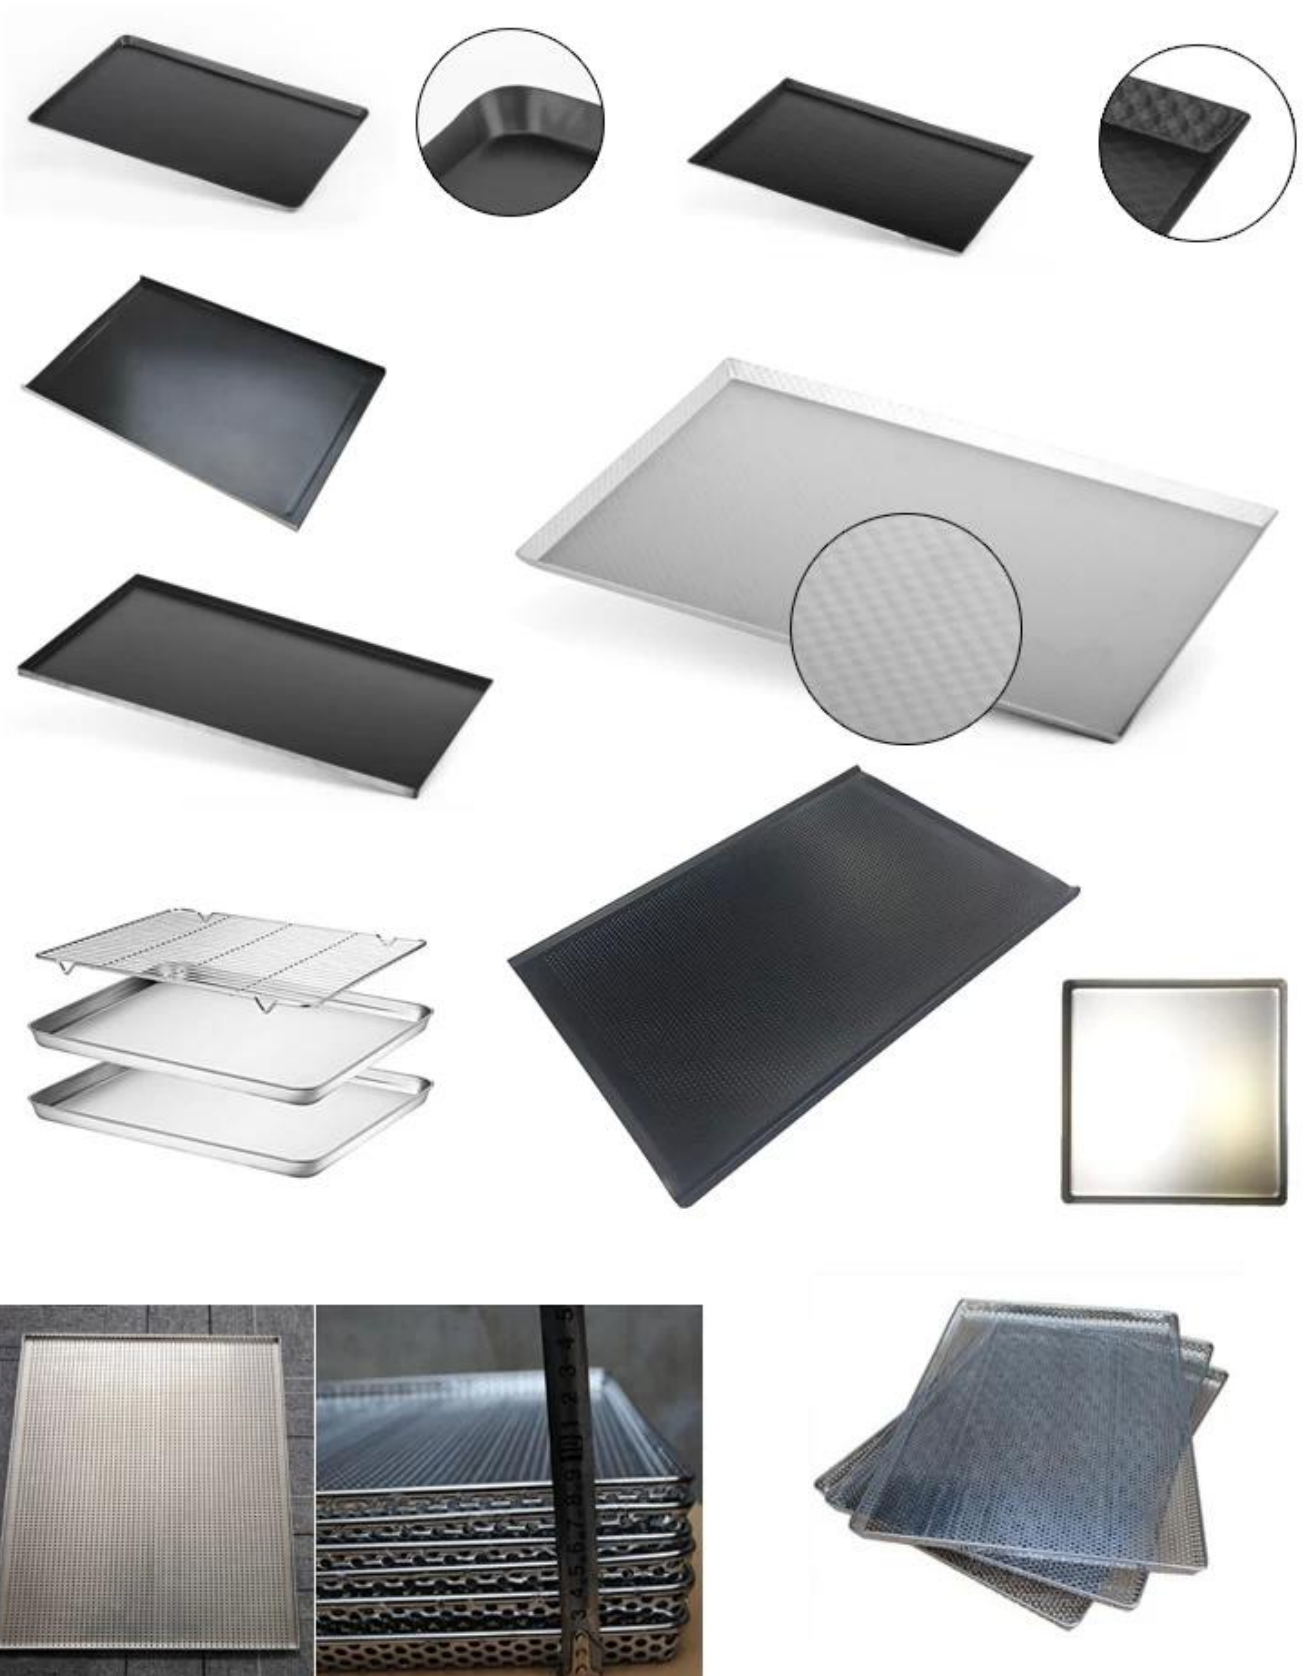

ContattonoiperDi piùTipidifogliopadellea partire dalTsingbuy.perforatovassoiofabbrica.