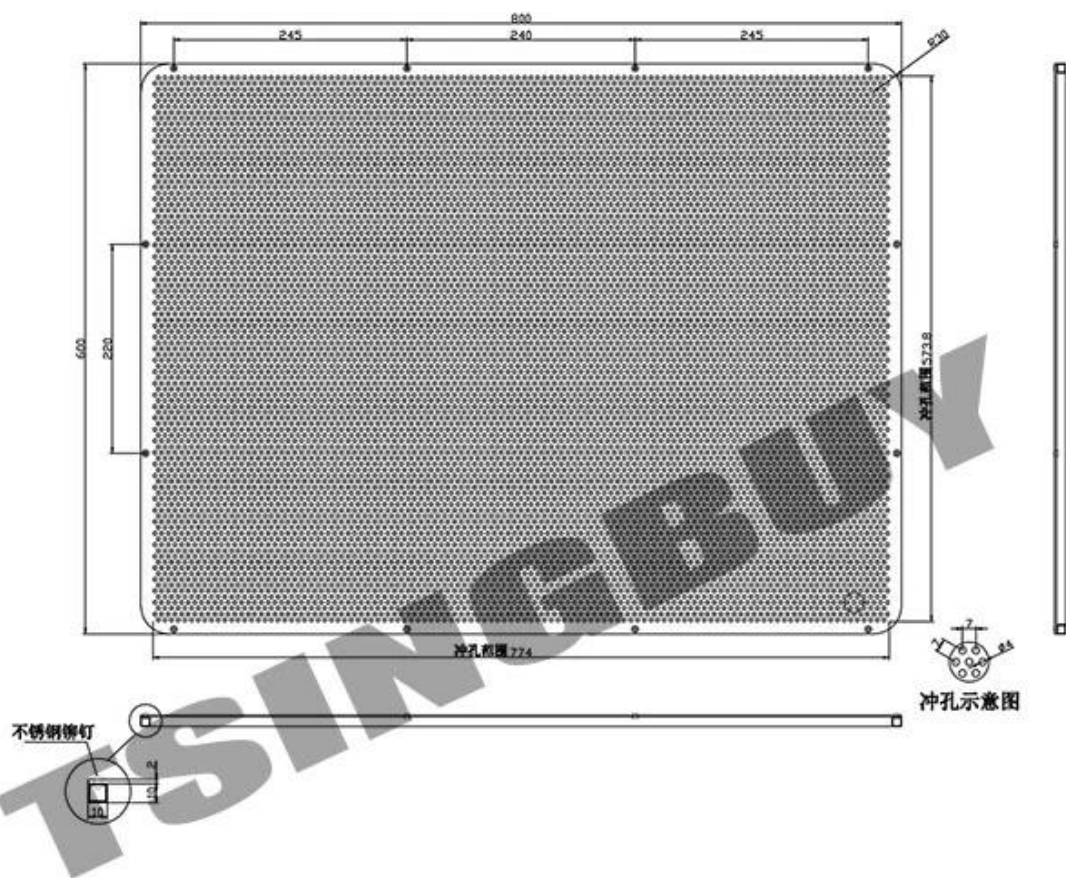

Fabbrica di pannelli personalizzati

Tsingbuy. [grandecotturavassoiofornitore](https://www.grandecotturavassoiofornitore.com) produce Sia le padelle domestiche che commerciali Per il commercio all'ingrosso ed esportazione con molta esperienza. Aiuta addirittura a riscaldare l'angolo all'angolo e cuocere lotti in meno tempo. Questa foglio di cottura più piccola è perfetta per gli antipasti e adatta per la maggior parte dei forni tostapane. Le