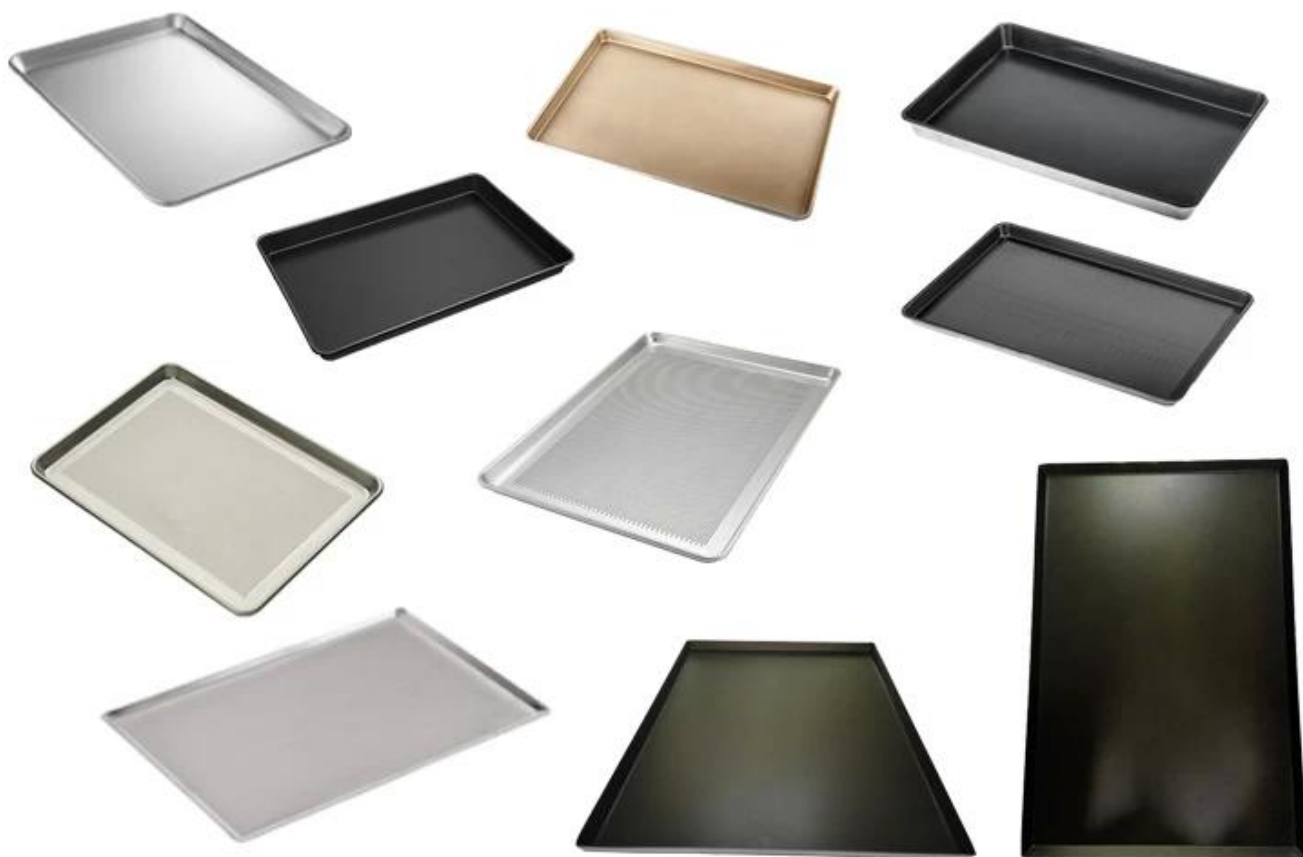

dimensioni di Vassoio del forno è 17x13 pollici.

È possibile personalizzare le pentole fogli con molte opzioni in materiale, dimensioni, tipo, finitura superficiale e così via.

Dicci le tue specifiche richieste e possiamo produrre foglio di panda che soddisfano le tue esigenze.

M.Pande da minerale da Tsingbuy per il vostro riferimento come segue.