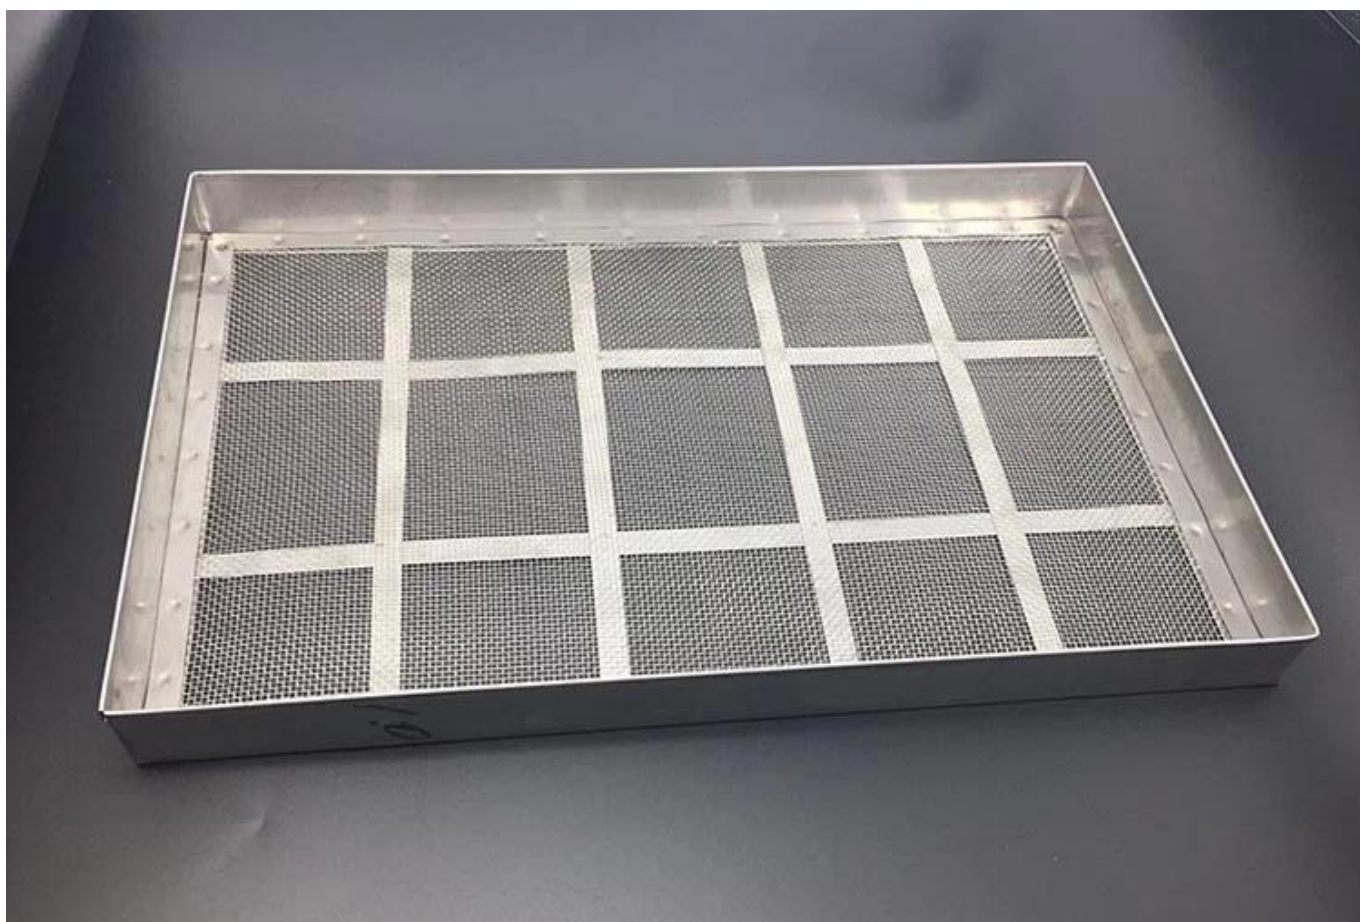

## su misura Vassoio in rete metallica per asciugatura

### **Caratteristiche principali del vassoio in rete metallica in acciaio inossidabile**

- Materiale in acciaio inossidabile di alta qualità, resistente alla corrosione, resistente alle alte temperature e di lunga durata. La rete metallica uniforme e uniforme è resistente.
- Il materiale bugnato per telaio per resistenza extra e supporto costante, nessuna deformazione e deformazione.
- Le barre di rinforzo vengono utilizzate incrociate sotto la rete metallica per una maggiore capacità di carico, non verranno utilizzate durante l'uso.
- Alta efficienza di disidratazione, risparmio di energia e tempo.
- Qualsiasi dimensione e design personalizzati vassoio della rete metallica è disponibile, gli ordini OEM sono i benvenuti
- Stagione padella prima del primo utilizzo; pulire per pulire; se necessario, lavare con acqua fredda, sapone neutro e asciugare immediatamente.
- Tsingbuy è esperto [fornitore del vassoio della rete metallica](#) con team di professionisti, buon servizio, produzione di fabbrica altamente qualificata e spedizione puntuale.

### **Immagini del vassoio della rete metallica dell'acciaio inossidabile**

### **Altri tipi di vaschette / rack di raffreddamento in rete metallica**

Disponiamo di centinaia di tipi di rack di raffreddamento di varie dimensioni, spessore, design e forniamo anche prodotti personalizzati per i nostri clienti. Ecco altre foto di altri rack di raffreddamento / vassoio in rete metallica per le tue informazioni da Tsingbuy [manufaturer della vaschetta di secchezza della rete metallica](#).