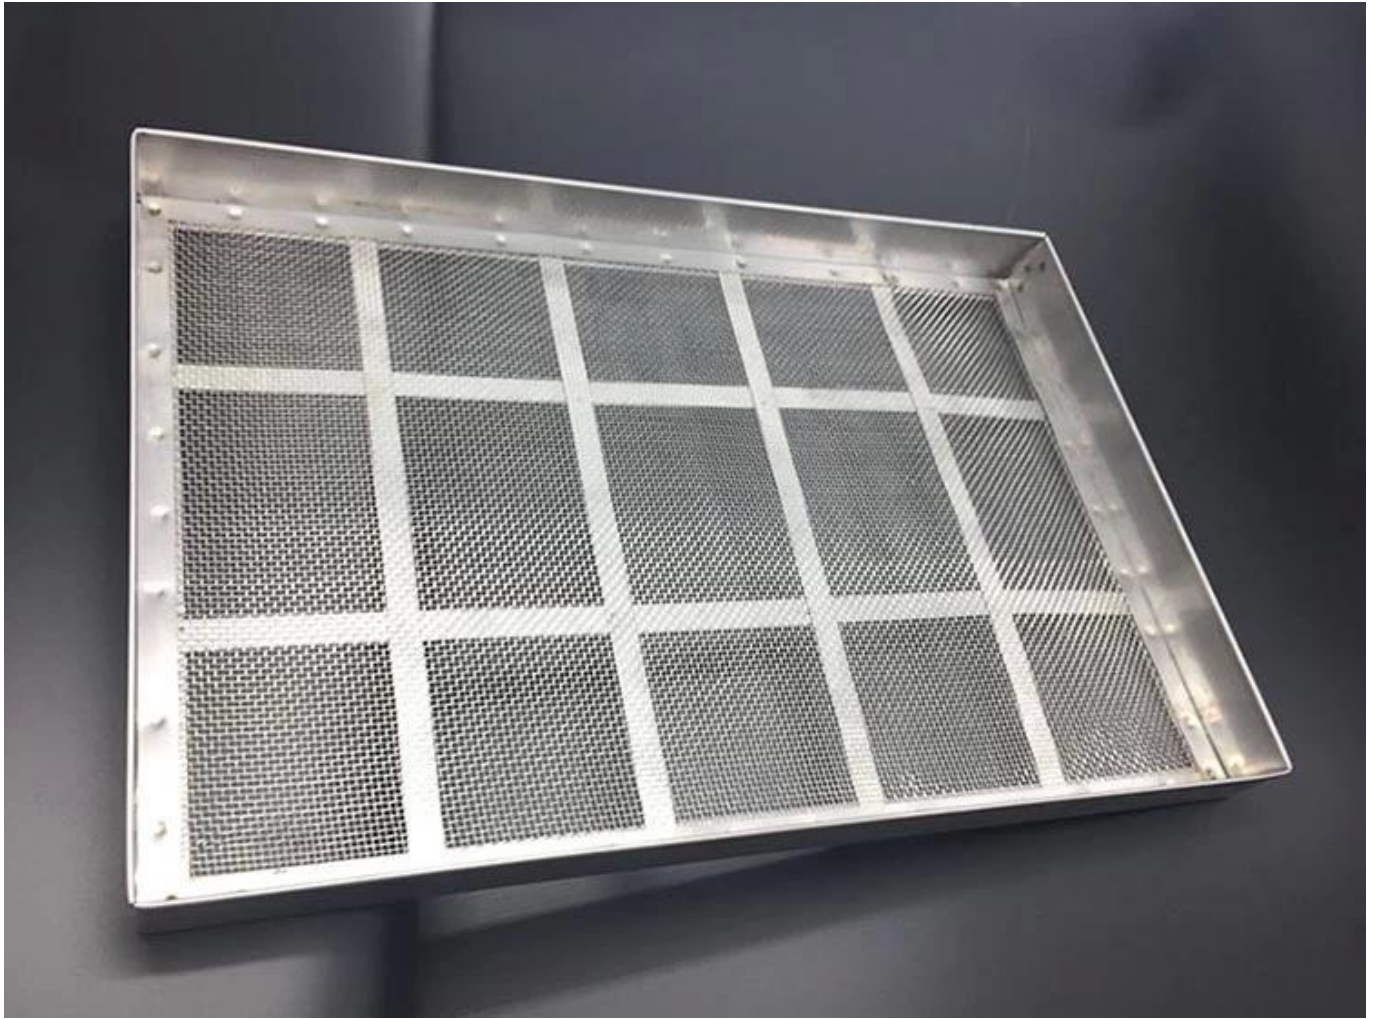

## su misura Vassoio in rete metallica per asciugatura

### **Caratteristiche principali del vassoio in rete metallica in acciaio inossidabile**

- Materiale in acciaio inossidabile di alta qualità, resistente alla corrosione, resistente alle alte temperature e di lunga durata. La rete metallica uniforme e uniforme è resistente.
- Il materiale bugnato per telaio per resistenza extra e supporto costante, nessuna deformazione e deformazione.
- Le barre di rinforzo vengono utilizzate incrociate sotto la rete metallica per una maggiore capacità di carico, non verranno utilizzate durante l'uso.
- Alta efficienza di disidratazione, risparmio di energia e tempo.
- Qualsiasi dimensione e design personalizzati vassoio della rete metallica è disponibile, gli ordini OEM sono i benvenuti
- Stagione padella prima del primo utilizzo; pulire per pulire; se necessario, lavare con acqua fredda, sapone neutro e asciugare immediatamente.
- Tsingbuy è esperto [fornitore del vassoio della rete metallica](#) con team di professionisti, buon servizio, produzione di fabbrica altamente qualificata e spedizione puntuale.

### **Immagini del vassoio della rete metallica dell'acciaio inossidabile**

### **Altri tipi di vaschette / rack di raffreddamento in rete metallica**

Disponiamo di centinaia di tipi di rack di raffreddamento di varie dimensioni, spessore, design e forniamo anche prodotti personalizzati per i nostri clienti. Ecco altre foto di altri rack di raffreddamento / vassoio in rete metallica per le tue informazioni da Tsingbuy [manufaturer della vaschetta di secchezza della rete metallica](#).