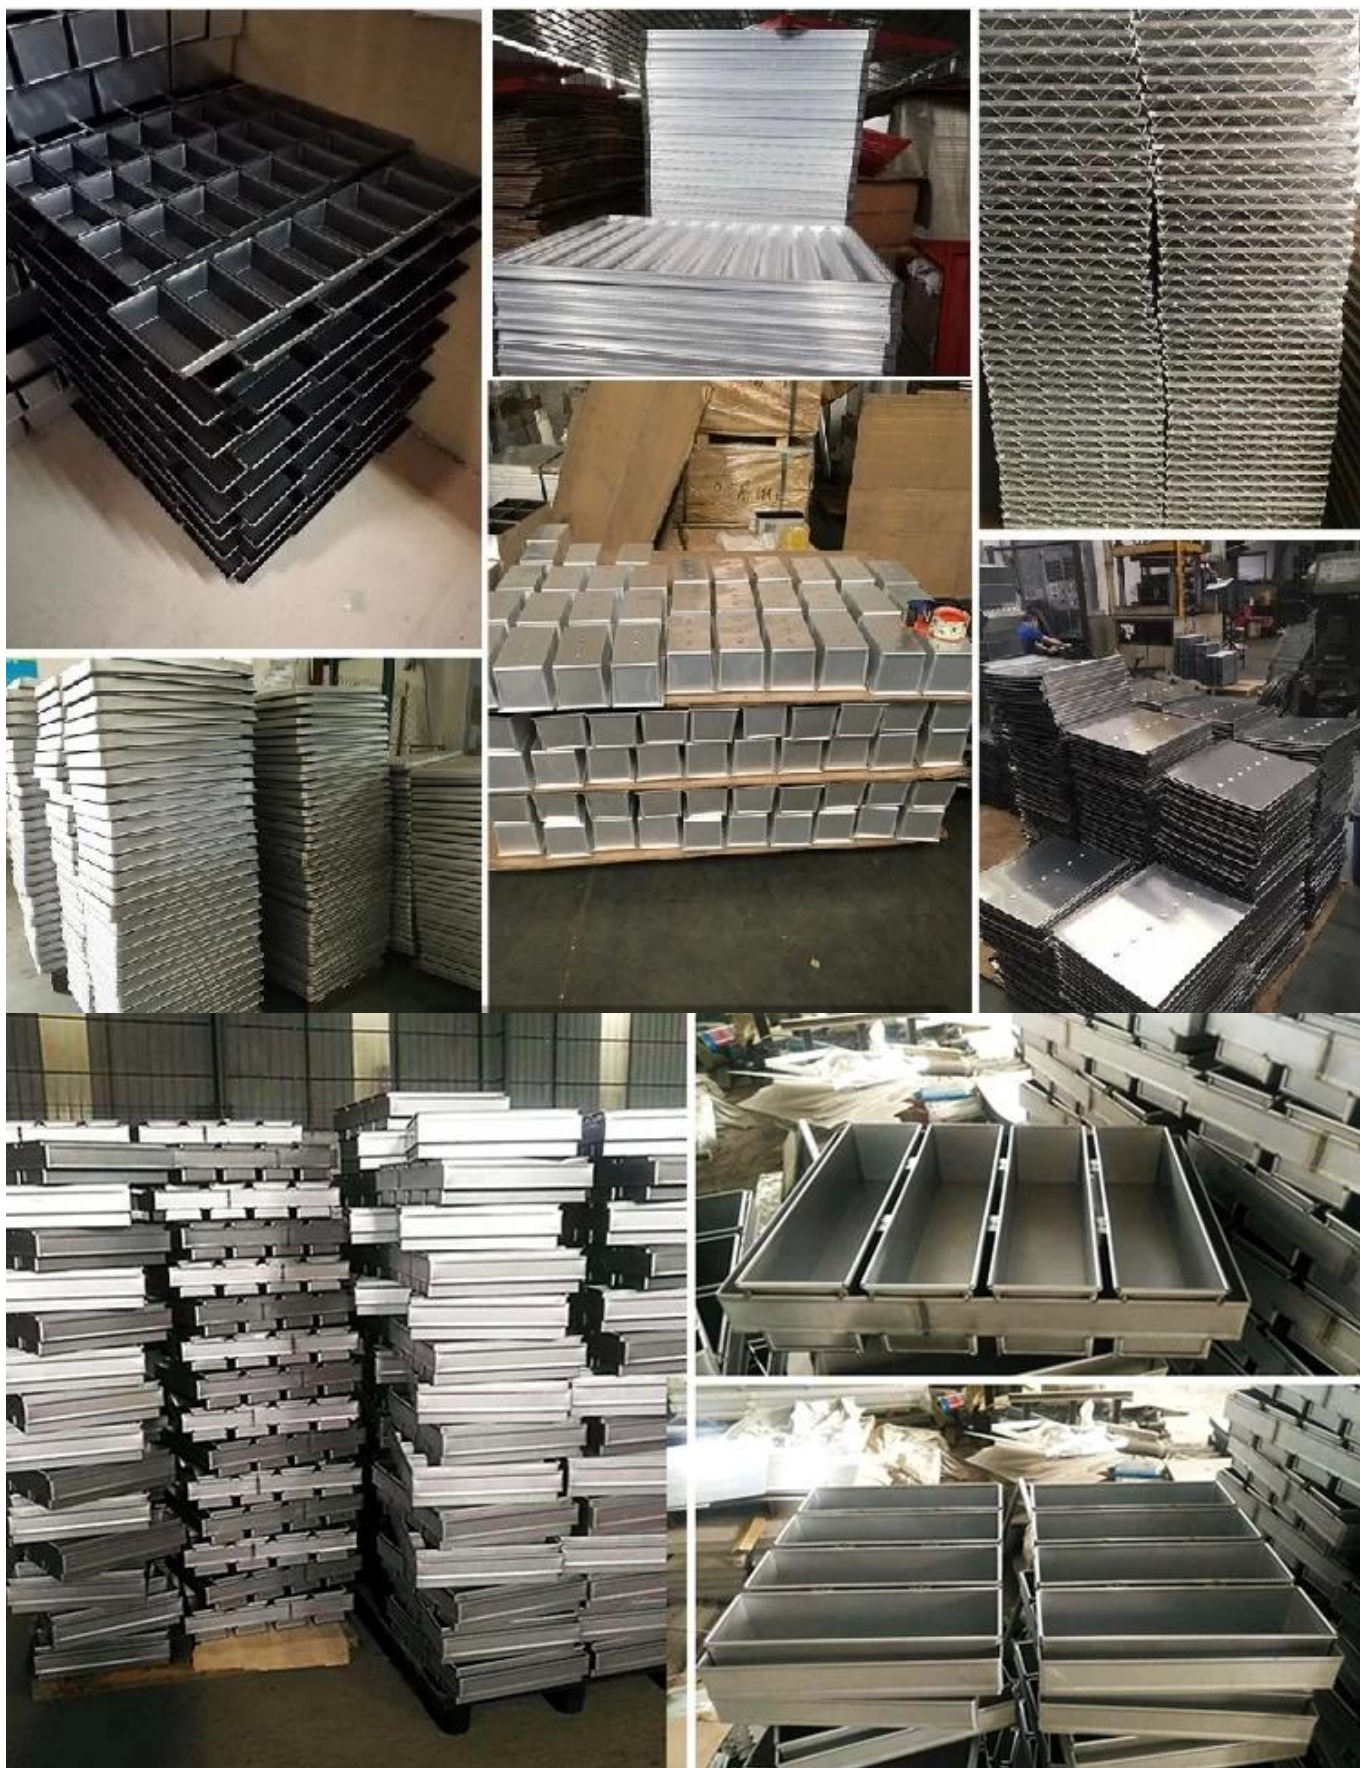

Immagini di fabbrica e servizio di personalizzazione

Tsingbuy ha fornisce bakeware di personalizzazione professionale per clienti internazionali. E la padella con cinturino personalizzato è una delle più grandi aziende. Qui sono più popolare padella per cinturini personalizzati Tsingbuy [fornitore della teglia da forno](#) che potresti essere interessato. Se si desidera personalizzare una padella per cinturino, fare riferimento alle seguenti immagini e comunicarcelo il tuo richiesto parametri chiave.