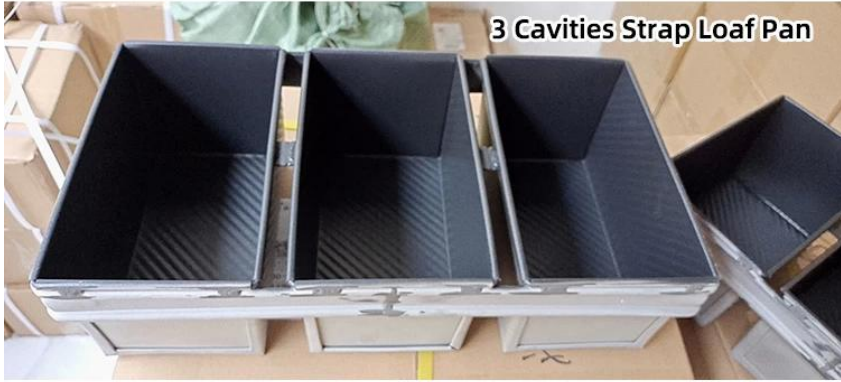

Panna di pane per cinturini su misura per uso commerciale industriale

Caratteristiche principali delle padelle di pane panoramiche a cinghia su misura

1. Prodotto da 08/1.0/1.2 acciaio alluminizzato a scartamento pesante con doppie barre di rafforzamento sull'intero padella.
2. In grado di cuocere le pagnotte 3/4/5/6/8 rapidamente pur mantenendo la qualità della cottura del pane.
3. Disponibile in una gamma di dimensioni, in configurazioni per soddisfare tutti i forni industriali/commerciali.
4. rivestito con glassa PTFE/silicone per garantire un buon aspetto del pane, non attaccandosi alla padella. Il rivestimento non stick è adatto per il contatto con il cibo e ha una perforamenza più duratura. Riduce anche l'olio durante la cottura e risparmia il tempo di pulizia e il travaglio.
5. Tsingbuy [Produttore di pane pane](#) Fornisce il servizio di "produzione di conferma del campione di progettazione" con più di 15 anni di esperienza ODM e OEM.

Single Loaf Pan

Mini cube loaf pan

Non stick surface

Custom Brand Packing is Available

Custom Logo

Holes at bottom

Golden Color

Non Stick Corrugated

ODM & OEM Service

Custom Logo Available

Food Grade
Non Stick Coated Surface

Custom Made Strap Loaf Pan for Industrial Use

5 Cavities Strap Loaf Pan

5 Cavities Strap Loaf Pan with Lid

3 Cavities Strap Loaf Pan

4 Cavities Strap Loaf Pan

4 Cavities Strap Loaf Pan

5 Cavities Strap Loaf Pan

5 Cavities Strap Loaf Pan
Ready for packing and shipping

Packing and shipping

Strap Loaf Pans

Altro tipo di teglia per la coda di pagnotte su misura per le tue informazioni