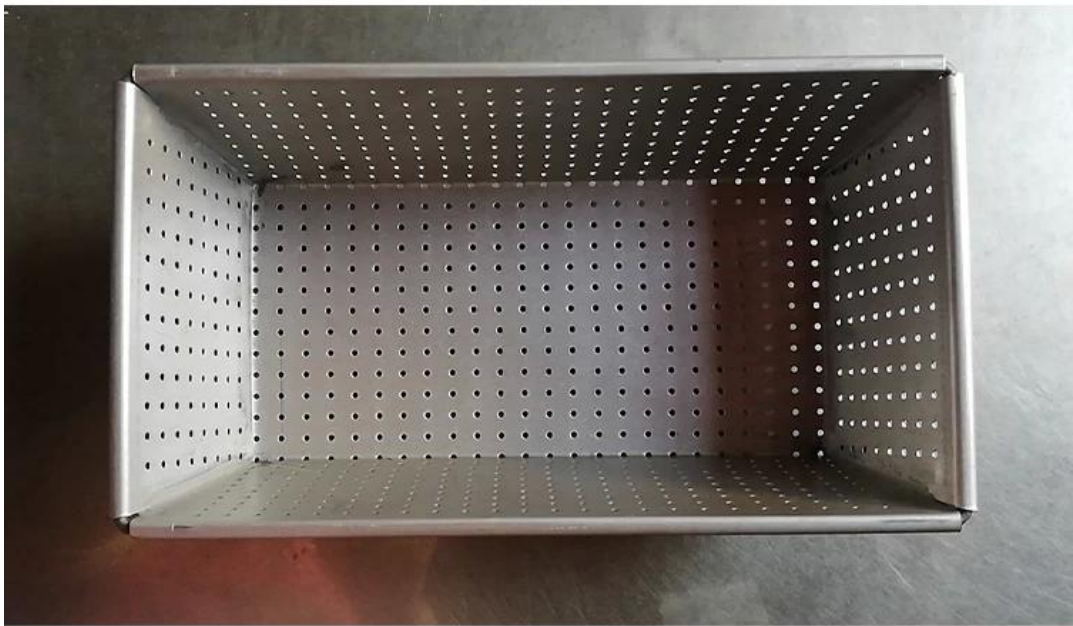

Panna di pane per cinturini su misura per uso commerciale industriale

Caratteristiche principali delle padelle di pane panoramiche a cinghia su misura

1. Prodotto da 08/1.0/1.2 acciaio alluminizzato a scartamento pesante con doppie barre di rafforzamento sull'intero padella.
2. In grado di cuocere le pagnotte 3/4/5/6/8 rapidamente pur mantenendo la qualità della cottura del pane.
3. Disponibile in una gamma di dimensioni, in configurazioni per soddisfare tutti i forni industriali/commerciali.
4. rivestito con glassa PTFE/silicone per garantire un buon aspetto del pane, non attaccandosi alla padella. Il rivestimento non stick è adatto per il contatto con il cibo e ha una perforamenza più duratura. Riduce anche l'olio durante la cottura e risparmia il tempo di pulizia e il travaglio.
5. Tsingbuy [Produttore di pane pane](#) Fornisce il servizio di "produzione di conferma del campione di progettazione" con più di 15 anni di esperienza ODM e OEM.

Immagini del prodotto di padelle di pane con pagnotte con cinturino su misura

Tsingbuy è professionale in fabbricazione Entrambi separare pagnotta padella e cinghia pagnotta padelle. Qui noi Condividere alcuni immagini di quotidiani da un'occhiata prima a test a spedizione.

Single Loaf Pan

Mini cube loaf pan

Non stick surface

Custom Brand Packing is Available

Custom Logo

Holes at bottom

Golden Color

Non Stick Corrugated

ODM & OEM Service

Custom Logo Available

Food Grade
Non Stick Coated Surface

Custom Made Strap Loaf Pan for Industrial Use

5 Cavities Strap Loaf Pan

5 Cavities Strap Loaf Pan with Lid

3 Cavities Strap Loaf Pan