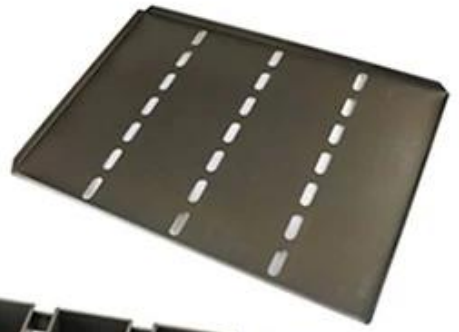

Pagnotta ondulata antiaderente per pullman

Caratteristiche principali della latta dorata antiaderente Pullman

1. Colore dorato, realizzato in acciaio alluminato di grosso spessore di 1,0 mm, di grado commerciale e resistente per una lunga durata. Anche il materiale in alluminio è opzionale.
2. La superficie antiaderente per alimenti e ondulata consente il rilascio rapido di pane cotto. Facile per una rapida pulizia.
3. Il filo nel design del cerchio lo rende più resistente e non facile da deformare per una lunga durata.
4. Funzione multipla per preparare panini, toast, pane tradizionale, ecc.
5. Dimensioni personalizzate secondo le vostre esigenze sono accolte favorevolmente in Tsingbuy [produttore di teglia](#).
6. Tsingbuy è un fornitore professionale che da oltre 12 anni produce con orgoglio teglie da forno di alta qualità, teglie di bus navetta e prodotti da forno personalizzati per il mercato internazionale.

customized single loaf pan

Teflon coating

Silicone coating

Material:

Aluminum alloy

Aluminized steel

More Customized Strap Loaf Pans from Tsingbuy

Foto di fabbrica