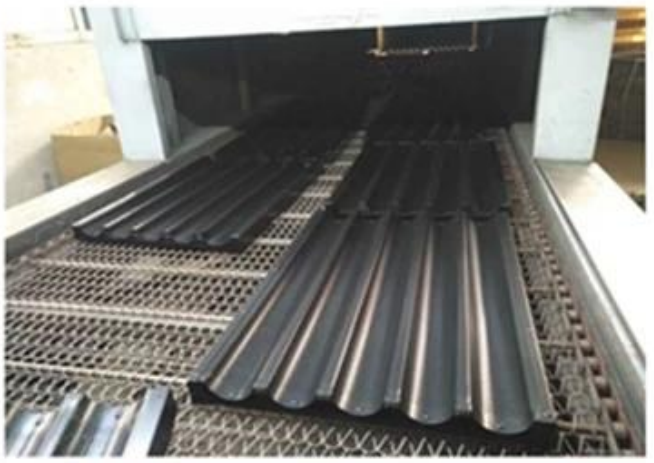

Pagnotta ondulata antiaderente per pullman

Caratteristiche principali della latta dorata antiaderente Pullman

1. Colore dorato, realizzato in acciaio alluminato di grosso spessore di 1,0 mm, di grado commerciale e resistente per una lunga durata. Anche il materiale in alluminio è opzionale.
2. La superficie antiaderente per alimenti e ondulata consente il rilascio rapido di pane cotto. Facile per una rapida pulizia.
3. Il filo nel design del cerchio lo rende più resistente e non facile da deformare per una lunga durata.
4. Funzione multipla per preparare panini, toast, pane tradizionale, ecc.
5. Dimensioni personalizzate secondo le vostre esigenze sono accolte favorevolmente in Tsingbuy [produttore di teglia](#).
6. Tsingbuy è un fornitore professionale che da oltre 12 anni produce con orgoglio teglie da forno di alta qualità, teglie di bus navetta e prodotti da forno personalizzati per il mercato internazionale.

customized single loaf pan

Teflon coating

Silicone coating

Material:

Aluminum alloy

Aluminized steel

More Customized Strap Loaf Pans from Tsingbuy

Foto di fabbrica