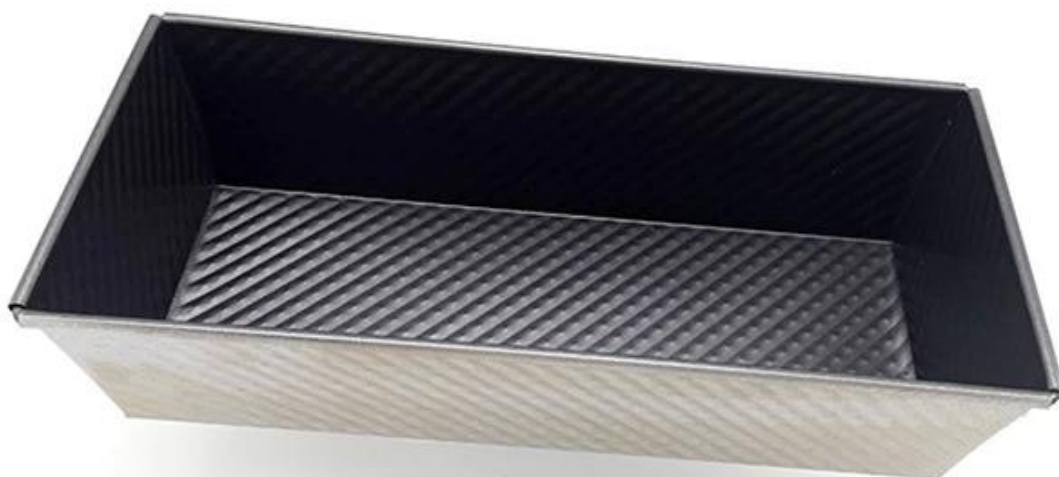

# Ondulato antiaderente Acciaio alluminizzato Pagnotta Padella

## Caratteristiche principali di padella singola in acciaio alluminato antiaderente ondulato

1. realizzato in acciaio alluminato di grosso spessore di 1,0 mm, di grado commerciale e resistente per una lunga durata. Anche il materiale in alluminio è opzionale.
2. La superficie antiaderente per alimenti e ondulata consente il rilascio rapido di pane cotto. Facile per una rapida pulizia.
3. Il filo nel design del cerchio lo rende più resistente e non facile da deformare per una lunga durata.
4. Funzione multipla per preparare panini, toast, pane tradizionale, ecc.
5. Dimensioni personalizzate secondo le vostre esigenze sono accolte favorevolmente in Tsingbuy [produttore padella antiaderente](#).
6. Tsingbuy è un fornitore professionale che da oltre 12 anni produce con orgoglio teglie da forno di alta qualità, teglie di bus navetta e prodotti da forno personalizzati per il mercato internazionale.

## Immagini dei prodotti di padella singola in acciaio alluminato antiaderente ondulato

Opzioni di perforazione: nessuna perforazione, fondo perforato, tutto perforato

Usando la scena: padella singola, padella per cinturino

Opzioni di superficie: liscia, ondulata, senza rivestimento, teflon antiaderente, silicone antiaderente