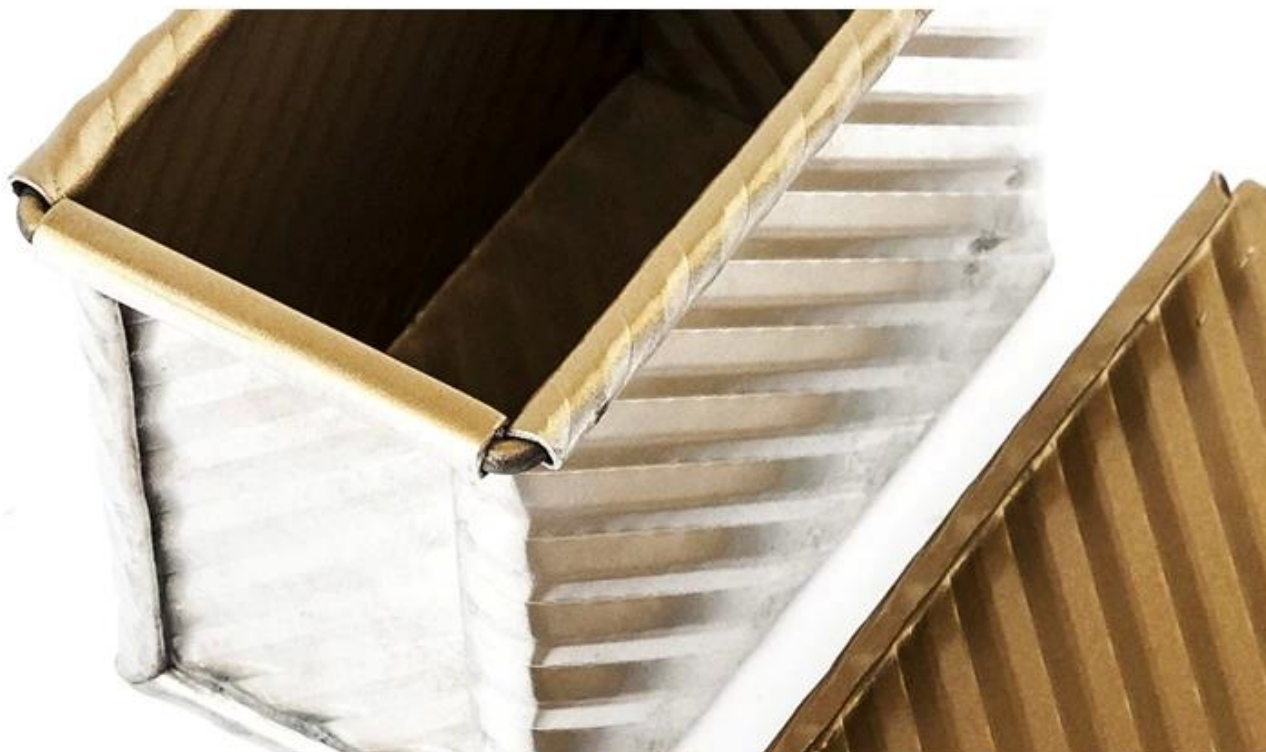

# Pagnotta ondulata Deep Pullman

## **Caratteristiche principali della pagnotta di bus navetta profonda ondulata dorata**

1. Deep Ppadella ullman fatto di 1,0 mm di spessore acciaio alluminizzato di grosso spessore, grado commerciale e resistente per una lunga durata.
2. La superficie antiaderente per alimenti e ondulata consente il rilascio rapido di pane cotto. Facile per una rapida pulizia.
3. Il filo nel design del cerchio lo rende più resistente e non facile da deformare per una lunga durata.
4. Funzione multipla per preparare panini, toast, pane tradizionale, ecc.
5. Dimensioni personalizzate secondo le vostre esigenze sono accolte favorevolmente in Tsingbuy [fornitore di pan di bus](#).
6. Tsingbuy è un fornitore professionale che da oltre 12 anni produce con orgoglio teglie da forno di alta qualità, padelle per pullman e fornisce prodotti da forno personalizzati per il mercato internazionale.

## **Immagini dei prodotti della pagnotta di bus navetta profonda ondulata dorata**

Opzioni di perforazione: nessuna perforazione, fondo perforato, tutto perforato

Usando la scena: padella singola, padella per cinturino

Opzioni di superficie: liscia, ondulata, senza rivestimento, teflon antiaderente, silicone antiaderente