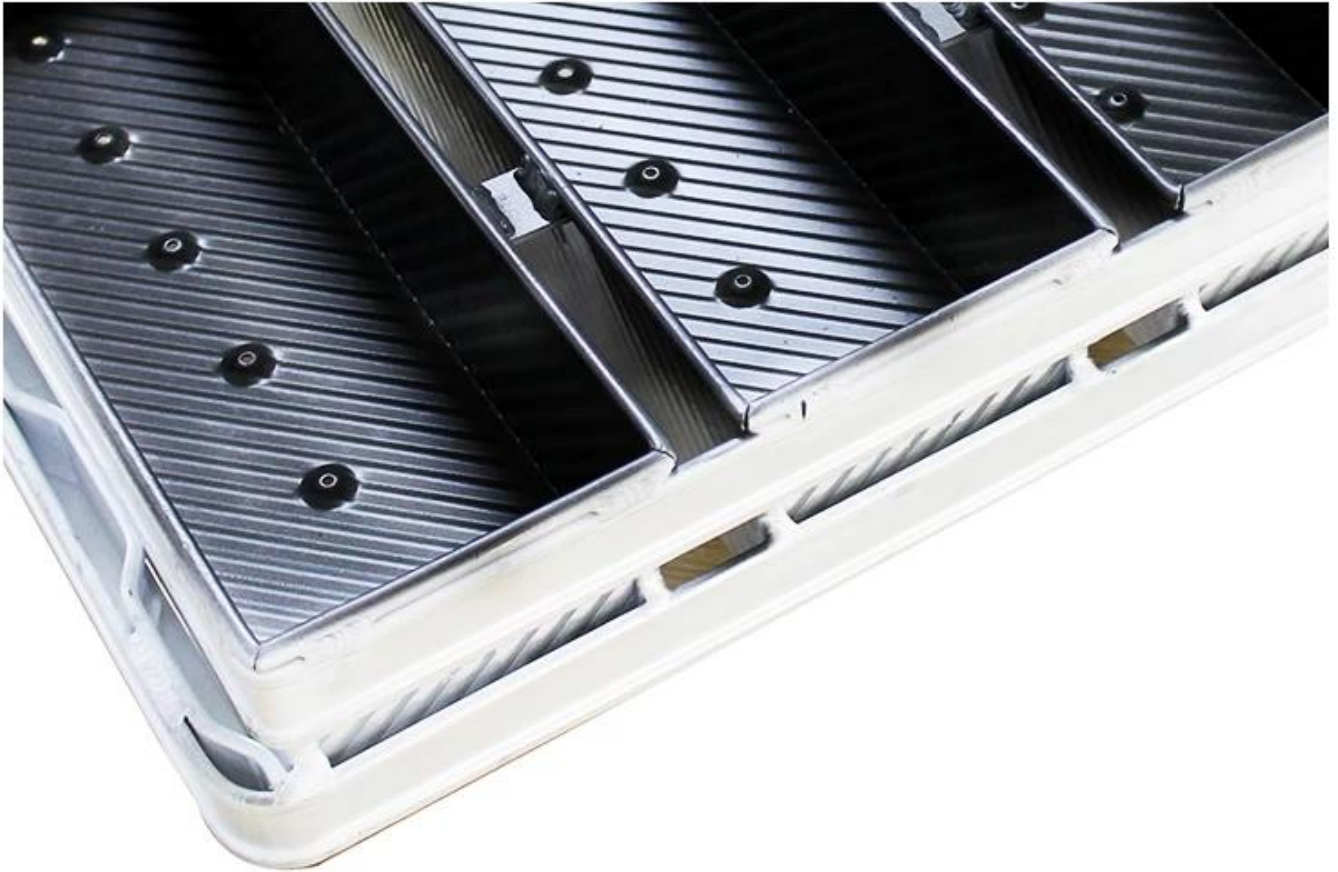

Padella Alusteel ondulata con 5 cinturini

Caratteristiche principali della padella ondulata alusteel con 5 cinturini

- Materiale alusteel ad alta resistenza, lunga durata e buona conduzione del calore.
- Superficie ondulata per un migliore riscaldamento uniforme durante la cottura.
- Superficie antiaderente per facilitare il rilascio e la pulizia dello stampo.
- La sapiente lavorazione lo mette in evidenza per una sensazione di tocco della mano liscia e un bell'aspetto.
- Ingegneri di produzione professionali ed esperti del [produttore di pentole](#) lo rende resistente, eccellente durata e lunga durata.

Immagine del prodotto di padella ondulata alusteel 5 cinturino

Padella più personalizzata con cinturino realizzata da Tsingbuy

Ecco altri tipi per le tue informazioni da Tsingbuy [fornitore padella per cinturino personalizzato](#).

Opzione materiale: alluminio, alluminio, acciaio inossidabile

Opzioni di perforazione: nessuna perforazione, fondo perforato, tutto perforato

Opzioni di superficie: liscia, ondulata, senza rivestimento, teflon antiaderente, silicone antiaderente

Dimensioni: qualsiasi dimensione

Coperchio: con coperchio o meno come requisito.

More Customized Strap Loaf Pans from Tsingbuy

Customized shape
Customized size
Rack matched

Immagini della fabbrica della pentola della pagnotta