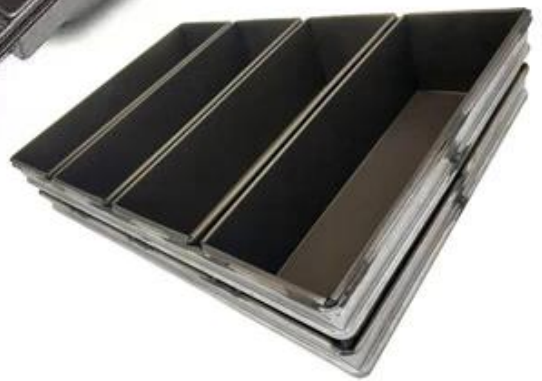

Padella Alusteel ondulata con 5 cinturini

Caratteristiche principali della padella ondulata alusteel con 5 cinturini

- Materiale alusteel ad alta resistenza, lunga durata e buona conduzione del calore.
- Superficie ondulata per un migliore riscaldamento uniforme durante la cottura.
- Superficie antiaderente per facilitare il rilascio e la pulizia dello stampo.
- La sapiente lavorazione lo mette in evidenza per una sensazione di tocco della mano liscia e un bell'aspetto.
- Ingegneri di produzione professionali ed esperti del [produttore di pentole](#) lo rende resistente, eccellente durata e lunga durata.

Opzione materiale: alluminio, alluminio, acciaio inossidabile

Opzioni di perforazione: nessuna perforazione, fondo perforato, tutto perforato

Opzioni di superficie: liscia, ondulata, senza rivestimento, teflon antiaderente, silicone antiaderente

Dimensioni: qualsiasi dimensione

Coperchio: con coperchio o meno come requisito.

More Customized Strap Loaf Pans from Tsingbuy

Customized shape
Customized size
Rack matched

Immagini della fabbrica della pentola della pagnotta