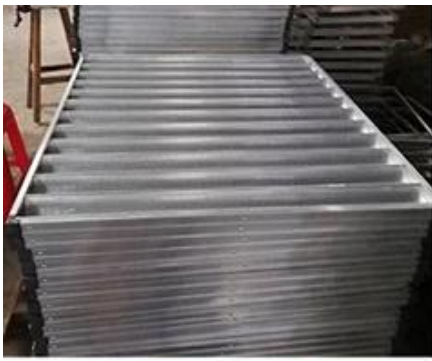

Foto di fabbrica