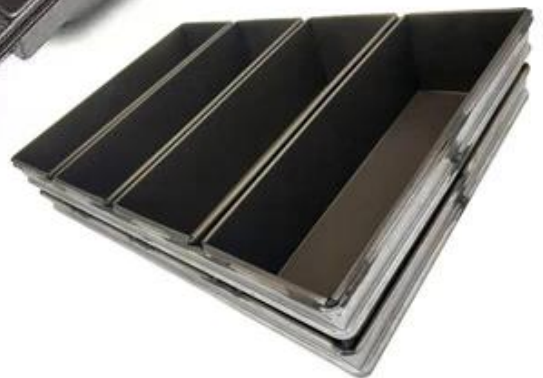

Opzioni di superficie: liscia, ondulata, senza rivestimento, teflon antiaderente, silicone antiaderente

Dimensioni: qualsiasi dimensione

Coperchio: con coperchio o meno come requisito.

costume la produzione di padelle per cinturini per cinturini è uno dei nostri maggiori punti di forza, benvenuto per ulteriori informazioni.

customized single loaf pan

Teflon coating

Silicone coating

Material:

Aluminum alloy

Aluminized steel

More Customized Strap Loaf Pans from Tsingbuy

Customized shape
Customized size
Rack matched