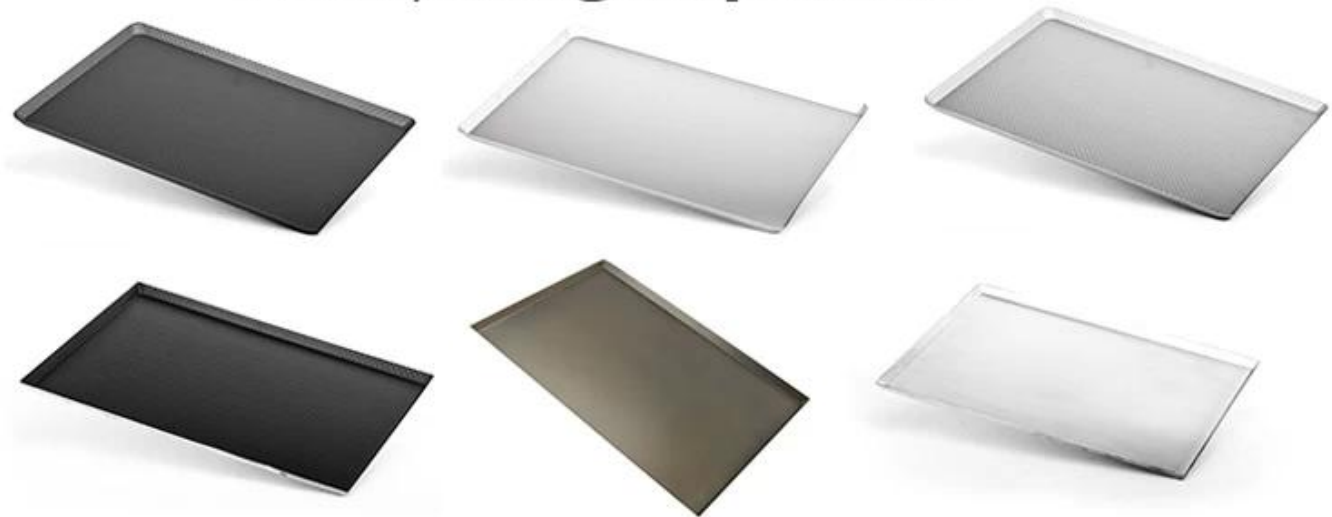

Alluminio Vassoio perforato con coperchio

Caratteristiche principali di vassoio in alluminio perforato con coperchio

- Made di materiale tradizionale in cottura vassoi, in alluminio, che hanno buona conduttività termica
- Materiale altamente qualificato, più solido e resistente, sano e sicuro.
- Lpeso elevato, facile accesso, anche riscaldato per l'intero vassoio e risparmiando tempo di cottura.
- Formatura integrata, stampaggio a macchina, pregevole fattura.
- Coperchio scorrevole per fare la pasta con una superficie superiore uniforme.
- La produzione personalizzata, il servizio ODM e OEM sono i benvenuti. Fare riferimento alle seguenti immagini da [Tsingbuy produttore di padelle in alluminio](#).

Superficie: naturale (senza rivestimento), antiaderente (rivestimento in teflon / rivestimento in silicone), superficie anodizzata, superficie ondulata, superficie perforata.

Ecco altre immagini di prodotti di teglia e immagini di fabbrica di Tsingbuy produttore di teglie personalizzate.

Deep Sheet Pans

*options:
non-stick surface
smooth bottom
corrugated bottom*

Bottom Perforated Pans

Corrugated Bottom Pans

Wire in Rim

Straight Edge round/straight-up corner

Handmade Sheet Pans

U-shaped sheet pans