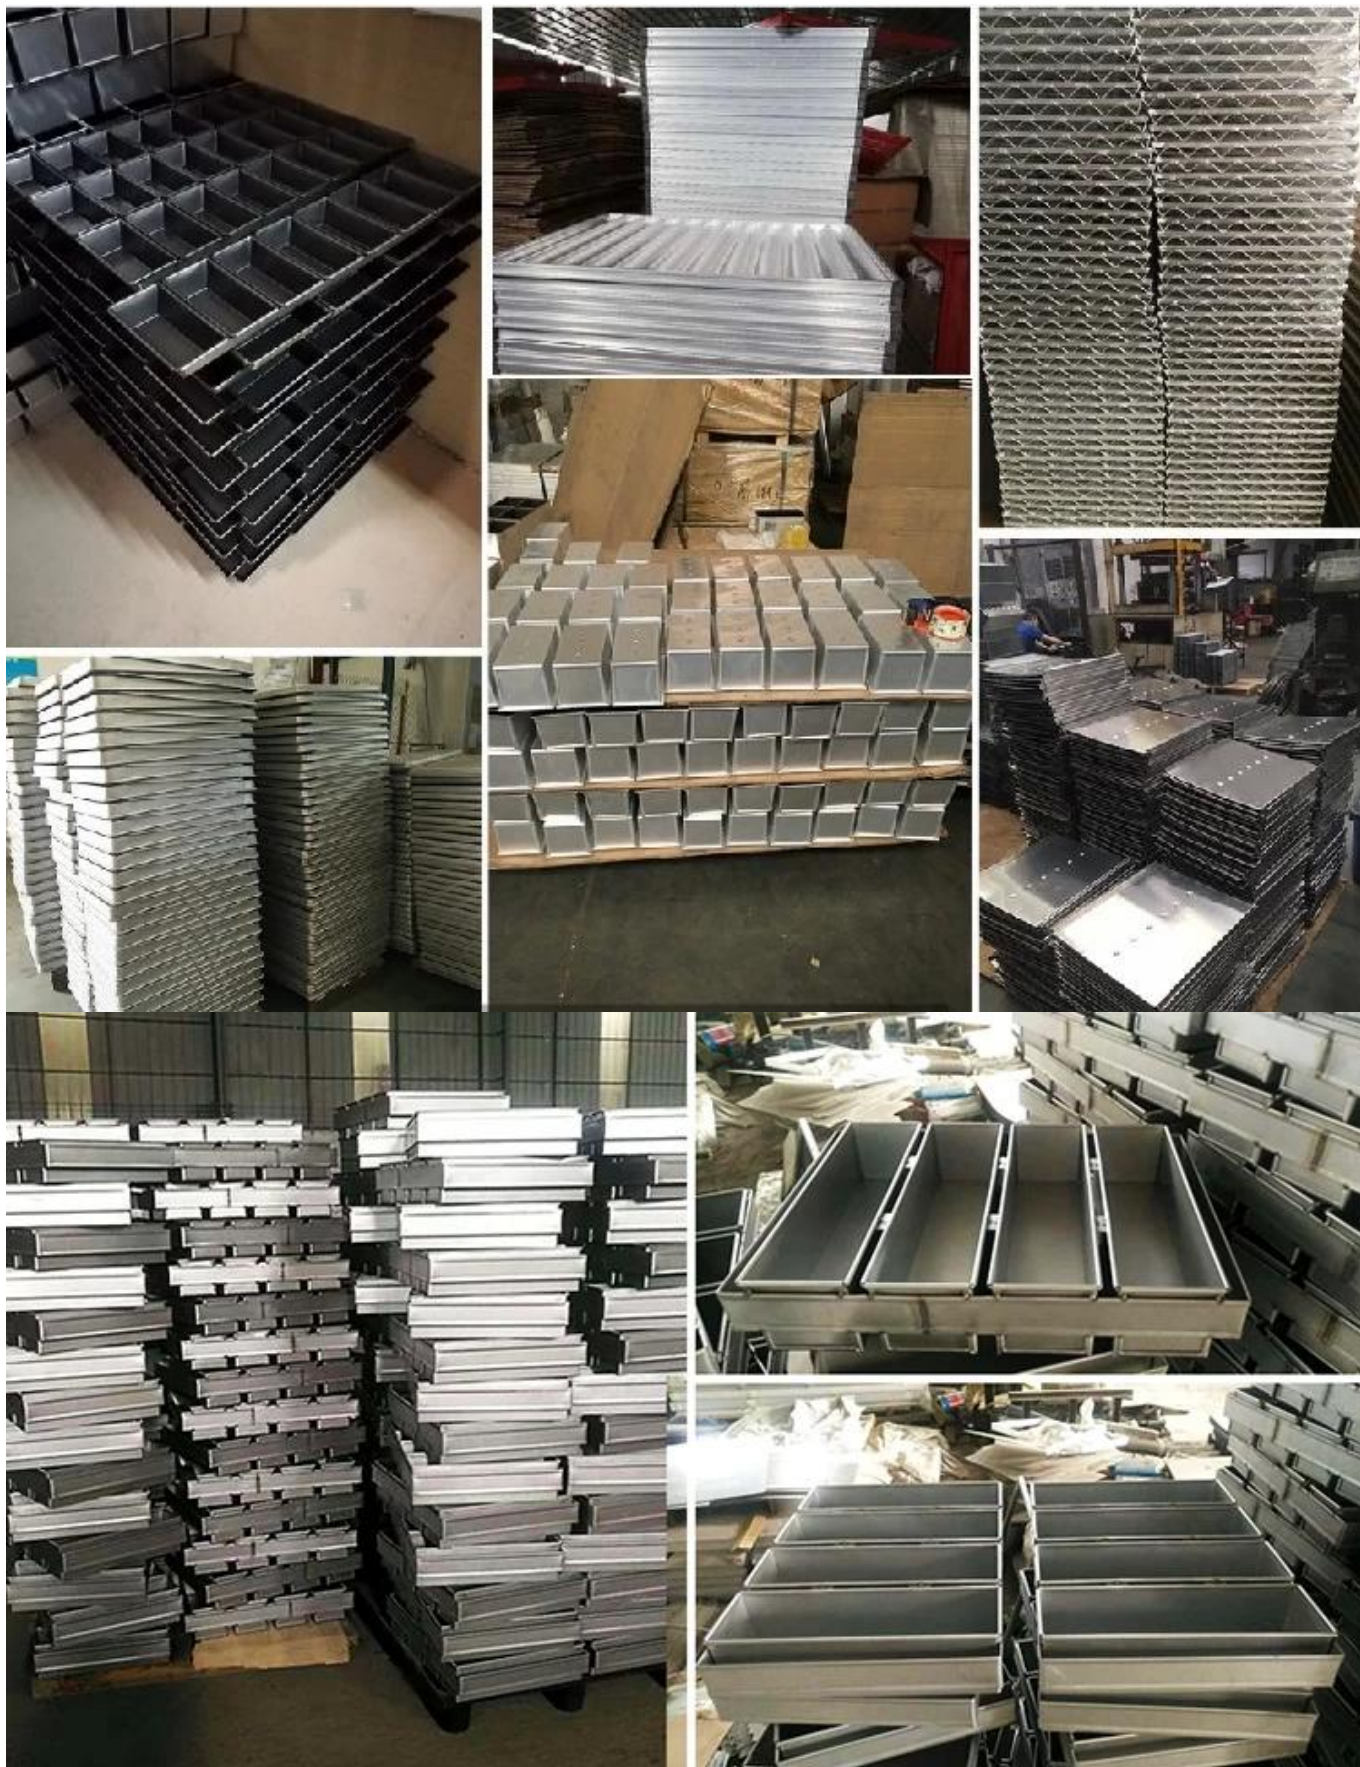

Contattaci