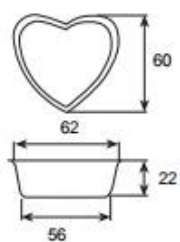

TSMT13

400X600X32 mm

0.4 / 0.8 mm

Altri modelli di teglia multi-stampo per teglia